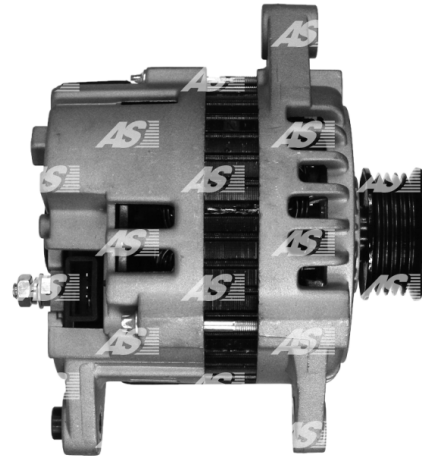

Data

AS index	A1004
Kategória	Alternátory
Výrobca	AS-PL
Náhrada za	Delco

Vlastnosti produktu

Rozmer A [mm]	37
Rozmer B [mm]	13
Rozmer C [mm]	81.5
Napätie [V]	12
Intenzita [A]	85

Referenčné číslo (28)

Number	Výrobca
0986049600	BOSCH
113350	CARGO
CAL46103AS	CASCO
CAL46103GS	CASCO
CAL46103OS	CASCO
9417	CEVAM
96303550	DAEWOO
96303556	DAEWOO
219139	DELCO
DRA3638	DELCO
DRA3638N	DELCO
EAA-221124	EAA
56952	EAI
28-3502	ELSTOCK
9090157	FRIESEN
CA1671IR	HC PARTS
8EL012428-291	HELLA
8EL737997-001	HELLA
11.1671	LAUBER
11.1671M	LAUBER

LRB00433	LUCAS
89212569	POWERMAX
9212569	POWERMAX
235.501.085	PSH
1012-004RS	RS
437666	VALEO
8280N	WAI / TRANSPO
ALT45204	WOODAUTO

Využitie

CHEVROLET

Značka	Model	Typ	let	Poznámky
CHEVROLET	Lanos 1.4	[A14SMS]	05.1997-	
CHEVROLET	Lanos 1.5	[A15SMS]	05.1997-	
CHEVROLET	Lanos 1.6 16V	[A16DMS]	05.1997-	

DAEWOO

Značka	Model	Typ	let	Poznámky
DAEWOO	Lanos 1.4	[A14SMS]	05.1997-	
DAEWOO	Lanos 1.5	[A15SMS]	05.1997-	
DAEWOO	Lanos 1.6 16V	[A16DMS]	05.1997-	