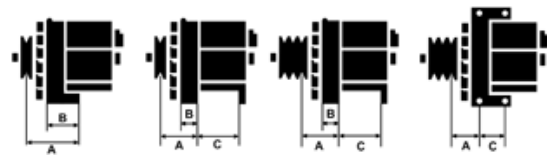

Data

AS index	A1004
Kategória	Alternátory
Výrobca	AS-PL
Náhrada za	Delco

Vlastnosti produktu

Rozmer A [mm]	37
Rozmer B [mm]	13
Rozmer C [mm]	81.5
Napätie [V]	12
Intenzita [A]	85

Referenčné číslo (28)

Number	Výrobca
0986049600	BOSCH
113350	CARGO
CAL46103AS	CASCO
CAL46103GS	CASCO
CAL46103OS	CASCO
9417	CEVAM
96303550	DAEWOO
96303556	DAEWOO
219139	DELCO
DRA3638	DELCO
DRA3638N	DELCO
EAA-221124	EAA
56952	EAI
28-3502	ELSTOCK
9090157	FRIESEN
CA1671IR	HC PARTS
8EL012428-291	HELLA
8EL737997-001	HELLA
11.1671	LAUBER
11.1671M	LAUBER

DAEWOO

Značka	Model	Typ	let	Poznámky
DAEWOO	Lanos 1.4	[A14SMS]	05.1997-	
DAEWOO	Lanos 1.5	[A15SMS]	05.1997-	
DAEWOO	Lanos 1.6 16V	[A16DMS]	05.1997-	