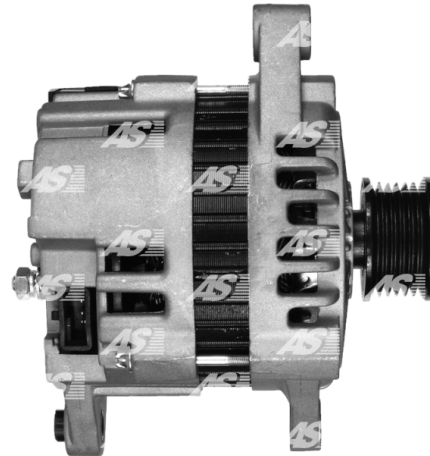

Data

AS index	A1005
Kategória	Alternátory
Výrobca	AS-PL
Náhrada za	Delco

Vlastnosti produktu

Rozmer A [mm]	37
Rozmer B [mm]	13
Rozmer C [mm]	81
Napätie [V]	12
Intenzita [A]	85

Referenčné číslo (24)

Number	Výrobca
113349	CARGO
CAL46105AS	CASCO
CAL46105GS	CASCO
96190262	DAEWOO
96221945	DAEWOO
96258990	DAEWOO
96288095	DAEWOO
219138	DELCO
219202	DELCO
DRA4137	DELCO
DRA4137N	DELCO
EAA-221229	EAA
56952	EAI
28-3507	ELSTOCK
CA1672IR	HC PARTS
8EL737998-001	HELLA
11.1672	LAUBER
LRA01732	LUCAS
9212420	POWERMAX
20130203	PRESTOLITE

1012-005RS	RS
437828	VALEO
22732N	WAI / TRANSPO
ALT40166	WOODAUTO

Využitie

CHEVROLET

Značka	Model	Typ	let	Poznámky
CHEVROLET	Nubira 1.6 16V	[A16DMS]	05.1997-	

DAEWOO

Značka	Model	Typ	let	Poznámky
DAEWOO	Nubira 1.6 16V	[A16DMS]	05.1997-	