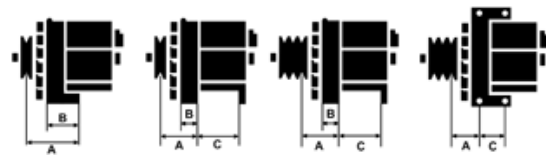

Data

AS index	A1005
Kategória	Alternátory
Výrobca	AS-PL
Náhrada za	Delco

Vlastnosti produktu

Rozmer A [mm]	37
Rozmer B [mm]	13
Rozmer C [mm]	81
Napätie [V]	12
Intenzita [A]	85

Referenčné číslo (24)

Number	Výrobca
113349	CARGO
CAL46105AS	CASCO
CAL46105GS	CASCO
96190262	DAEWOO
96221945	DAEWOO
96258990	DAEWOO
96288095	DAEWOO
219138	DELCO
219202	DELCO
DRA4137	DELCO
DRA4137N	DELCO
EAA-221229	EAA
56952	EAI
28-3507	ELSTOCK
CA1672IR	HC PARTS
8EL737998-001	HELLA
11.1672	LAUBER
LRA01732	LUCAS
9212420	POWERMAX
20130203	PRESTOLITE

1012-005RS	RS
437828	VALEO
22732N	WAI / TRANSPO
ALT40166	WOODAUTO

Využitie

CHEVROLET

Značka	Model	Typ	let	Poznámky
CHEVROLET	Nubira 1.6 16V	[A16DMS]	05.1997-	

DAEWOO

Značka	Model	Typ	let	Poznámky
DAEWOO	Nubira 1.6 16V	[A16DMS]	05.1997-	