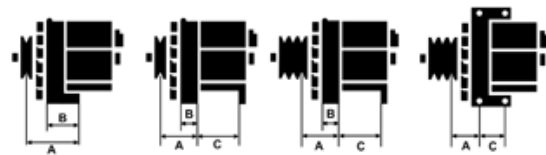

Data

AS index	A1009
Kategória	Alternátory
Výrobca	AS-PL
Náhrada za	Delco

Vlastnosti produktu

Rozmer A [mm]	52.5
Rozmer B [mm]	34
Rozmer C [mm]	58.5
Napätie [V]	12
Intenzita [A]	100

B+

D+

Referenčné číslo (35)

Využitie

OPEL

Značka	Model	Typ	let	Poznámky
OPEL	Astra G 1.7 TD	[X17DTL]	03.1998-08.2000	

VAUXHALL

Značka	Model	Typ	let	Poznámky
VAUXHALL	Astra G 1.7 TD	[X17DTL]	03.1998-08.2000	
VAUXHALL	Astravan MK IV 1.7 TD	[X17DTL]	08.1998-08.2000	