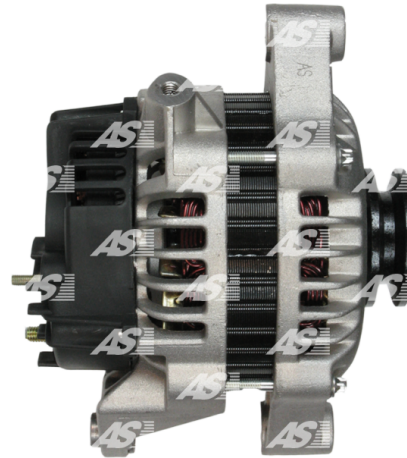

Data

AS index	A1009
Kategória	Alternátory
Výrobca	AS-PL
Náhrada za	Delco

Vlastnosti produktu

Rozmer A [mm]	52.5
Rozmer B [mm]	34
Rozmer C [mm]	58.5
Napätie [V]	12
Intenzita [A]	100

B+

D+

Referenčné číslo (35)

Number	Výrobca
0124415010	BOSCH
0986043990	BOSCH
112720	CARGO
CAL10398GS	CASCO
CAL10398RS	CASCO
CAL12115AS	CASCO
10480273	DELCO
273	DELCO
3472273	DELCO
3493273	DELCO
922	DELCO
DRA3904	DELCO
DRA3904N	DELCO
EAA-221193	EAA
56885	EAI
28-2910	ELSTOCK
28-3954	ELSTOCK
9090130	FRIESEN
CA1473IR	HC PARTS
8EL012426-721	HELLA

8EL737685-001	HELLA
IA9424	ISKRA / LETRIKA
11.1473	LAUBER
LRA01685	LUCAS
LRB00406	LUCAS
1204054	OPEL
6204074	OPEL
9119309	OPEL
9132653	OPEL
9213538	POWERMAX
35215225	PRESTOLITE
1012-009RS	RS
437464	VALEO
21952R	WAI / TRANSPO
ALT10291	WOODAUTO

Využitie

OPEL

Značka	Model	Typ	let	Poznámky
OPEL	Astra G 1.7 TD	[X17DTL]	03.1998-08.2000	

VAUXHALL

Značka	Model	Typ	let	Poznámky
VAUXHALL	Astra G 1.7 TD	[X17DTL]	03.1998-08.2000	
VAUXHALL	Astravan MK IV 1.7 TD	[X17DTL]	08.1998-08.2000	