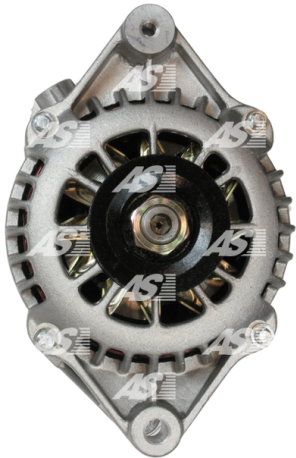

Data

AS index	A1009
Kategória	Alternátory
Výrobca	AS-PL
Náhrada za	Delco

Vlastnosti produktu

Rozmer A [mm]	52.5
Rozmer B [mm]	34
Rozmer C [mm]	58.5
Napätie [V]	12
Intenzita [A]	100

B+

D+

Referenčné číslo (35)

Number	Výrobca
0124415010	BOSCH
0986043990	BOSCH
112720	CARGO
CAL10398GS	CASCO
CAL10398RS	CASCO
CAL12115AS	CASCO
10480273	DELCO
273	DELCO
3472273	DELCO
3493273	DELCO
922	DELCO
DRA3904	DELCO
DRA3904N	DELCO
EAA-221193	EAA
56885	EAI
28-2910	ELSTOCK
28-3954	ELSTOCK
9090130	FRIESEN
CA1473IR	HC PARTS
8EL012426-721	HELLA

8EL737685-001	HELLA
IA9424	ISKRA / LETRIKA
11.1473	LAUBER
LRA01685	LUCAS
LRB00406	LUCAS
1204054	OPEL
6204074	OPEL
9119309	OPEL
9132653	OPEL
9213538	POWERMAX
35215225	PRESTOLITE
1012-009RS	RS
437464	VALEO
21952R	WAI / TRANSPO
ALT10291	WOODAUTO

Využitie

OPEL

Značka	Model	Typ	let	Poznámky
OPEL	Astra G 1.7 TD	[X17DTL]	03.1998-08.2000	

VAUXHALL

Značka	Model	Typ	let	Poznámky
VAUXHALL	Astra G 1.7 TD	[X17DTL]	03.1998-08.2000	
VAUXHALL	Astravan MK IV 1.7 TD	[X17DTL]	08.1998-08.2000	