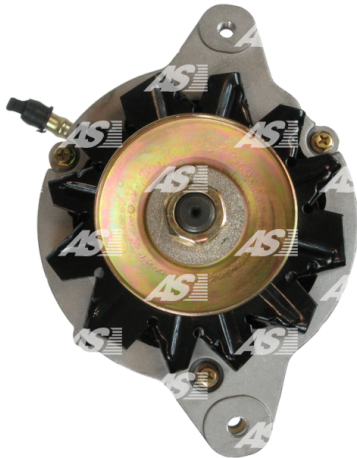

## Vlastnosti produktu

Rozmer A [ mm ]	45.5
Rozmer B [ mm ]	13.5
Rozmer C [ mm ]	54.3
Napätie [ V ]	12
Intenzita [ A ]	65

## Referenčné číslo (42)

Number	Výrobca
A2002	AS-PL
0986046401	BOSCH
111929	CARGO
CAL32101AS	CASCO
CAL32101GS	CASCO
9017	CEVAM
DRA3848	DELCO
DRA3848N	DELCO
EAA-221261	EAA
56147	EAI
28-2554	ELSTOCK
28-2655	ELSTOCK
9090689	FRIESEN
HAD165520	HALLA
JA1366IR	HC PARTS
8EL737556-001	HELLA
37300-42017	HYUNDAI / KIA
37300-42114	HYUNDAI / KIA
37300-42203	HYUNDAI / KIA
37300-42204	HYUNDAI / KIA

37300-42206	HYUNDAI / KIA
37300-42303	HYUNDAI / KIA
37300-42804	HYUNDAI / KIA
37300-42Q00	HYUNDAI / KIA
37300-42Q10	HYUNDAI / KIA
11.1366	LAUBER
11.1366M	LAUBER
LRA01499	LUCAS
AD165202	MANDO
AD165320	MANDO
AD165320Q	MANDO
AD165321	MANDO
AD165321Q	MANDO
89213339	POWERMAX
9213339	POWERMAX
1014-002RS	RS
437148	VALEO
437848	VALEO
BM51267AR	VALEO
12642N	WAI / TRANSPO
12642R	WAI / TRANSPO
ALT35006	WOODAUTO