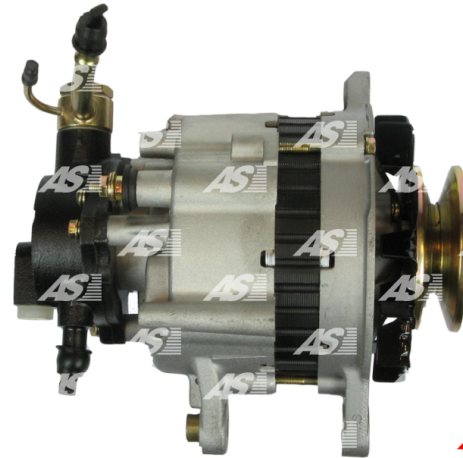

## Vlastnosti produktu

Rozmer A [ mm ]	45.5
Rozmer B [ mm ]	13.5
Rozmer C [ mm ]	54.3
Napätie [ V ]	12
Intenzita [ A ]	65

## Referenčné číslo (42)

Number	Výrobca
A2002	AS-PL
0986046401	BOSCH
111929	CARGO
CAL32101AS	CASCO
CAL32101GS	CASCO
9017	CEVAM
DRA3848	DELCO
DRA3848N	DELCO
EAA-221261	EAA
56147	EAI
28-2554	ELSTOCK
28-2655	ELSTOCK
9090689	FRIESEN
HAD165520	HALLA
JA1366IR	HC PARTS
8EL737556-001	HELLA
37300-42017	HYUNDAI / KIA
37300-42114	HYUNDAI / KIA
37300-42203	HYUNDAI / KIA
37300-42204	HYUNDAI / KIA

37300-42206	HYUNDAI / KIA
37300-42303	HYUNDAI / KIA
37300-42804	HYUNDAI / KIA
37300-42Q00	HYUNDAI / KIA
37300-42Q10	HYUNDAI / KIA
11.1366	LAUBER
11.1366M	LAUBER
LRA01499	LUCAS
AD165202	MANDO
AD165320	MANDO
AD165320Q	MANDO
AD165321	MANDO
AD165321Q	MANDO
89213339	POWERMAX
9213339	POWERMAX
1014-002RS	RS
437148	VALEO
437848	VALEO
BM51267AR	VALEO
12642N	WAI / TRANSPO
12642R	WAI / TRANSPO
ALT35006	WOODAUTO