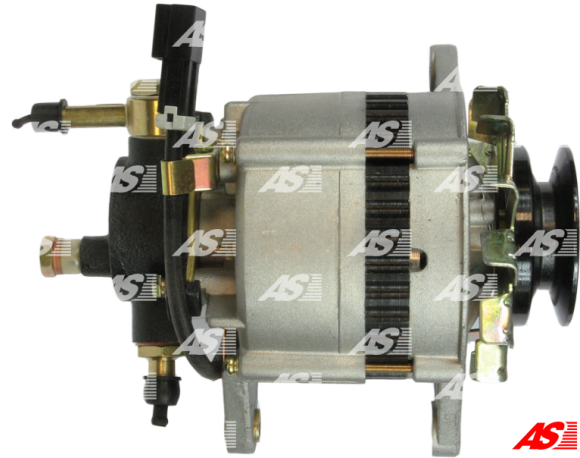

## Vlastnosti produktu

Rozmer A [ mm ]	50
Rozmer B [ mm ]	13.5
Rozmer C [ mm ]	80
Napätie [ V ]	12
Intenzita [ A ]	50

## Referenčné číslo (59)

Number	Výrobca
0986038491	BOSCH
0986045001	BOSCH
0986045073	BOSCH
111267	CARGO
CAL20109AS	CASCO
9300	CEVAM
DRA3376	DELCO
DRA3376N	DELCO
EAA-221344	EAA
56475	EAI
28-0908	ELSTOCK
28-1743	ELSTOCK
28-1795	ELSTOCK
28-2584	ELSTOCK
9051913	FRIESEN
JA761IR	HC PARTS
8EL730094-001	HELLA
LR150-421	HITACHI
LR150-421C	HITACHI
LR150-434	HITACHI

### ISUZU

Značka	Model	Typ	let	Poznámky
ISUZU	Campo 2.5 Diesel 4WD	[4JA1]	08.1989-12.1990	
ISUZU	Trooper 2.8 TD	[4JB1-TC]	10.1988-12.1991	
ISUZU	Trooper 2.8 TD	[4JB1T]	10.1987-12.1991	