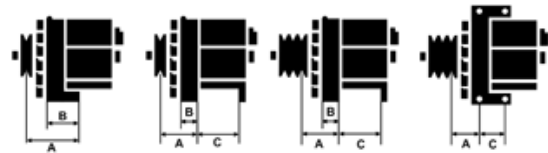

## Vlastnosti produktu

Rozmer A [ mm ]	50
Rozmer B [ mm ]	13.5
Rozmer C [ mm ]	80
Napätie [ V ]	12
Intenzita [ A ]	50