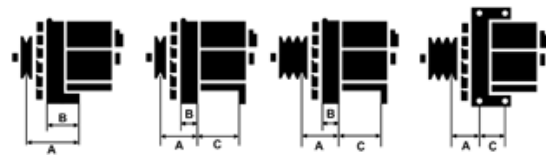

Data

AS index	A2004
Kategória	Alternátory
Výrobca	AS-PL
Náhrada za	Hitachi

Vlastnosti produktu

Rozmer A [mm]	50
Rozmer B [mm]	13.5
Rozmer C [mm]	80
Napätie [V]	12
Intenzita [A]	50

Referenčné číslo (59)

Number	Výrobca
0986038491	BOSCH
0986045001	BOSCH
0986045073	BOSCH
111267	CARGO
CAL20109AS	CASCO
9300	CEVAM
DRA3376	DELCO
DRA3376N	DELCO
EAA-221344	EAA
56475	EAI
28-0908	ELSTOCK
28-1743	ELSTOCK
28-1795	ELSTOCK
28-2584	ELSTOCK
9051913	FRIESEN
JA761IR	HC PARTS
8EL730094-001	HELLA
LR150-421	HITACHI
LR150-421C	HITACHI
LR150-434	HITACHI