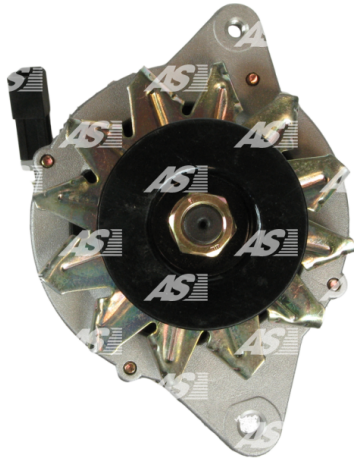

Data

AS index	A2004
Kategória	Alternátory
Výrobca	AS-PL
Náhrada za	Hitachi

Vlastnosti produktu

Rozmer A [mm]	50
Rozmer B [mm]	13.5
Rozmer C [mm]	80
Napätie [V]	12
Intenzita [A]	50

Referenčné číslo (59)

Number	Výrobca
0986038491	BOSCH
0986045001	BOSCH
0986045073	BOSCH
111267	CARGO
CAL20109AS	CASCO
9300	CEVAM
DRA3376	DELCO
DRA3376N	DELCO
EAA-221344	EAA
56475	EAI
28-0908	ELSTOCK
28-1743	ELSTOCK
28-1795	ELSTOCK
28-2584	ELSTOCK
9051913	FRIESEN
JA761IR	HC PARTS
8EL730094-001	HELLA
LR150-421	HITACHI
LR150-421C	HITACHI
LR150-434	HITACHI

LR150-434B	HITACHI
LR150-441	HITACHI
LR150-441C	HITACHI
LR150-441E	HITACHI
LR150-442	HITACHI
LR150-442B	HITACHI
LR150-444	HITACHI
LR150-444B	HITACHI
LR150-448	HITACHI
LR150-449	HITACHI
LR150-449B	HITACHI
LR150-449C	HITACHI
LR150-453	HITACHI
LR150-453B	HITACHI
8-94122488-4	ISUZU
8-94382059-0	ISUZU
8-94382059-1	ISUZU
8-94382060-0	ISUZU
8-94419519-1	ISUZU
8-97037724-1	ISUZU
8-97113770-0	ISUZU
8970739241	ISUZU
8971370090	ISUZU
8971876540	ISUZU
8971876570	ISUZU
11.0761	LAUBER
LRA01514	LUCAS
LRA02656	LUCAS
LRB00199	LUCAS
94382059	OPEL
97113770	OPEL
89213071	POWERMAX
9213071	POWERMAX
20110199	PRESTOLITE
1014-004RS	RS
437113	VALEO
21262N	WAI / TRANSP
22246N	WAI / TRANSP
ALT32180	WOODAUTO

Využitie

ISUZU

Značka	Model	Typ	let	Poznámky
ISUZU	Campo 2.5 Diesel 4WD	[4JA1]	08.1989-12.1990	
ISUZU	Trooper 2.8 TD	[4JB1-TC]	10.1988-12.1991	
ISUZU	Trooper 2.8 TD	[4JB1T]	10.1987-12.1991	

OPEL

Značka	Model	Typ	let	Poznámky
OPEL	Campo 2.5 Diesel	[4JA1]	09.1991-11.1995	
OPEL	Campo 2.5 TD	[4JA1T]	10.1989-08.2001	
OPEL	Campo 2.5 TD	[4JA1]	02.1989-08.1997	
OPEL	Campo 2.5 TD 4x4	[4JA1T]	07.1994-08.2001	