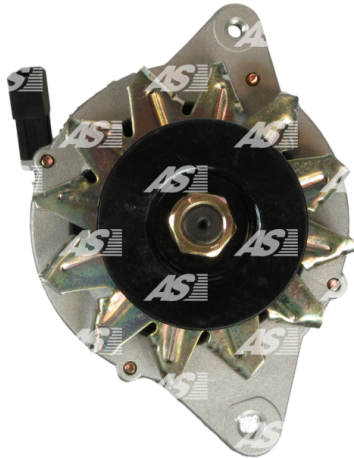

## Vlastnosti produktu

Rozmer A [ mm ]	50
Rozmer B [ mm ]	13.5
Rozmer C [ mm ]	80
Napätie [ V ]	12
Intenzita [ A ]	50

## Referenčné číslo (59)

Number	Výrobca
0986038491	BOSCH
0986045001	BOSCH
0986045073	BOSCH
111267	CARGO
CAL20109AS	CASCO
9300	CEVAM
DRA3376	DELCO
DRA3376N	DELCO
EAA-221344	EAA
56475	EAI
28-0908	ELSTOCK
28-1743	ELSTOCK
28-1795	ELSTOCK
28-2584	ELSTOCK
9051913	FRIESEN
JA761IR	HC PARTS
8EL730094-001	HELLA
LR150-421	HITACHI
LR150-421C	HITACHI
LR150-434	HITACHI

### ISUZU

Značka	Model	Typ	let	Poznámky
ISUZU	Campo 2.5 Diesel 4WD	[4JA1]	08.1989-12.1990	
ISUZU	Trooper 2.8 TD	[4JB1-TC]	10.1988-12.1991	
ISUZU	Trooper 2.8 TD	[4JB1T]	10.1987-12.1991	