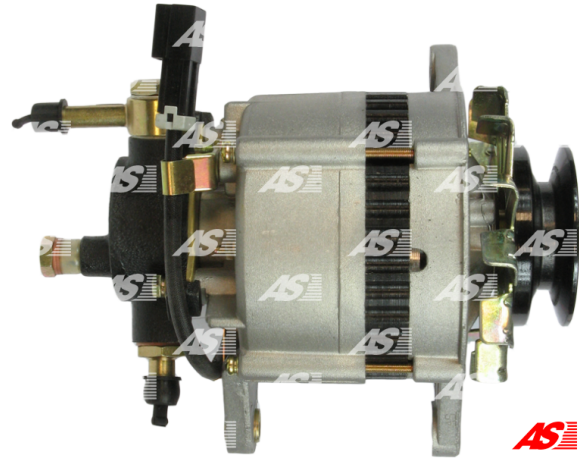

Data

AS index	A2004
Kategória	Alternátory
Výrobca	AS-PL
Náhrada za	Hitachi

Vlastnosti produktu

Rozmer A [mm]	50
Rozmer B [mm]	13.5
Rozmer C [mm]	80
Napätie [V]	12
Intenzita [A]	50

Referenčné číslo (59)

Number	Výrobca
0986038491	BOSCH
0986045001	BOSCH
0986045073	BOSCH
111267	CARGO
CAL20109AS	CASCO
9300	CEVAM
DRA3376	DELCO
DRA3376N	DELCO
EAA-221344	EAA
56475	EAI
28-0908	ELSTOCK
28-1743	ELSTOCK
28-1795	ELSTOCK
28-2584	ELSTOCK
9051913	FRIESEN
JA761IR	HC PARTS
8EL730094-001	HELLA
LR150-421	HITACHI
LR150-421C	HITACHI
LR150-434	HITACHI

Využitie

ISUZU

Značka	Model	Typ	let	Poznámky
ISUZU	Campo 2.5 Diesel 4WD	[4JA1]	08.1989-12.1990	
ISUZU	Trooper 2.8 TD	[4JB1-TC]	10.1988-12.1991	
ISUZU	Trooper 2.8 TD	[4JB1T]	10.1987-12.1991	

OPEL

Značka	Model	Typ	let	Poznámky
OPEL	Campo 2.5 Diesel	[4JA1]	09.1991-11.1995	
OPEL	Campo 2.5 TD	[4JA1T]	10.1989-08.2001	
OPEL	Campo 2.5 TD	[4JA1]	02.1989-08.1997	
OPEL	Campo 2.5 TD 4x4	[4JA1T]	07.1994-08.2001	

OPEL	Campo 3.1 TD	[4]G2T]	12.1992-08.1997	
OPEL	Campo 3.1 TD 4x4	[4]G2T]	12.1992-07.1995	
OPEL	Monterey A 3.1 TD	[4]G2TC]	09.1991-12.1997	

VAUXHALL

Značka	Model	Typ	let	Poznámky
VAUXHALL	Brava 2.5 Diesel	[4]A1]	08.1991-06.1994	
VAUXHALL	Brava 2.5 Diesel 4x4	[4]A1T]	06.1990-12.1996	
VAUXHALL	Brava 2.5 TD	[4]A1T]	07.1994-03.1998	
VAUXHALL	Brava 2.5 TD 4x4	[4]A1T]	07.1994-03.1998	
VAUXHALL	Monterey A 3.1 TD 4x4	[4]G2TC]	09.1991-07.1998	