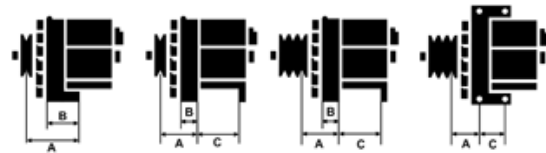

## Vlastnosti produktu

Rozmer A [ mm ]	38
Rozmer B [ mm ]	13
Rozmer C [ mm ]	80
Napätie [ V ]	12
Intenzita [ A ]	80