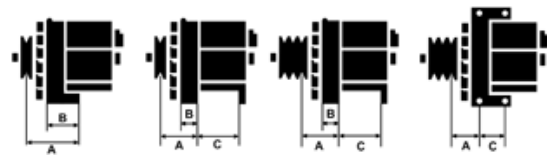

Data

AS index	A2006
Kategória	Alternátory
Výrobca	AS-PL
Náhrada za	Hitachi

Vlastnosti produktu

Rozmer A [mm]	38
Rozmer B [mm]	13
Rozmer C [mm]	80
Napätie [V]	12
Intenzita [A]	80

Referenčné číslo (43)

Number	Výrobca
0986045671	BOSCH
0986045701	BOSCH
113317	CARGO
113371	CARGO
CAL20105GS	CASCO
9205	CEVAM
DRA3946	DELCO
DRA3948	DELCO
DRA3948N	DELCO
EAA-221338	EAA
56779	EAI
28-4504	ELSTOCK
28-4643	ELSTOCK
9045671	FRIESEN
9045701	FRIESEN
JA1607IR	HC PARTS
8EL737944-001	HELLA
LR180-751	HITACHI
LR180-751B	HITACHI
LR180-762	HITACHI