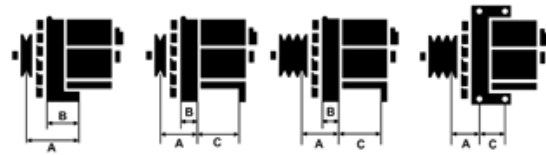

Data

AS index	A2006
Kategória	Alternátory
Výrobca	AS-PL
Náhrada za	Hitachi

Vlastnosti produktu

Rozmer A [mm]	38
Rozmer B [mm]	13
Rozmer C [mm]	80
Napätie [V]	12
Intenzita [A]	80

Referenčné číslo (43)

Number	Výrobca
0986045671	BOSCH
0986045701	BOSCH
113317	CARGO
113371	CARGO
CAL20105GS	CASCO
9205	CEVAM
DRA3946	DELCO
DRA3948	DELCO
DRA3948N	DELCO
EAA-221338	EAA
56779	EAI
28-4504	ELSTOCK
28-4643	ELSTOCK
9045671	FRIESEN
9045701	FRIESEN
JA1607IR	HC PARTS
8EL737944-001	HELLA
LR180-751	HITACHI
LR180-751B	HITACHI
LR180-762	HITACHI