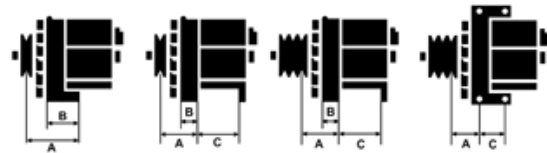

Data

AS index	A2007
Kategória	Alternátory
Výrobca	AS-PL
Náhrada za	Hitachi

Vlastnosti produktu

Rozmer A [mm]	38.5
Rozmer B [mm]	13
Rozmer C [mm]	79.5
Napätie [V]	12
Intenzita [A]	70

Referenčné číslo (51)

Number	Výrobca
0986042951	BOSCH
111704	CARGO
CAL20133AS	CASCO
9125	CEVAM
DRA3697	DELCO
EAA-221641	EAA
56641	EAI
28-2654	ELSTOCK
9051162	FRIESEN
JA1182IR	HC PARTS
8EL737327-001	HELLA
LR165-711	HITACHI
LR165-711B	HITACHI
LR170-746	HITACHI
LR170-746B	HITACHI
LR170-746C	HITACHI
LR170-746E	HITACHI
LR170-746F	HITACHI
LR170-746G	HITACHI
LR170-746J	HITACHI