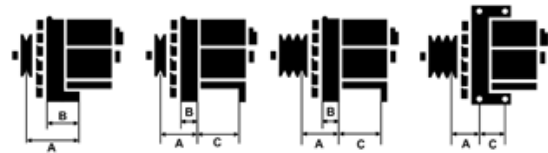

Data

AS index	A2007
Kategória	Alternátory
Výrobca	AS-PL
Náhrada za	Hitachi

Vlastnosti produktu

Rozmer A [mm]	38.5
Rozmer B [mm]	13
Rozmer C [mm]	79.5
Napätie [V]	12
Intenzita [A]	70

Referenčné číslo (51)

Number	Výrobca
0986042951	BOSCH
111704	CARGO
CAL20133AS	CASCO
9125	CEVAM
DRA3697	DELCO
EAA-221641	EAA
56641	EAI
28-2654	ELSTOCK
9051162	FRIESEN
JA1182IR	HC PARTS
8EL737327-001	HELLA
LR165-711	HITACHI
LR165-711B	HITACHI
LR170-746	HITACHI
LR170-746B	HITACHI
LR170-746C	HITACHI
LR170-746E	HITACHI
LR170-746F	HITACHI
LR170-746G	HITACHI
LR170-746J	HITACHI