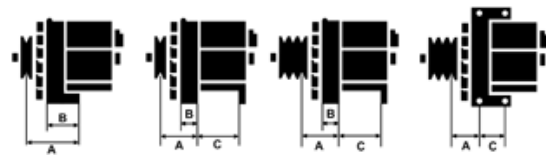

Data

AS index	A2008
Kategória	Alternátory
Výrobca	AS-PL
Náhrada za	Hitachi

Vlastnosti produktu

Rozmer A [mm]	39
Rozmer B [mm]	13
Rozmer C [mm]	80.7
Napätie [V]	12
Intenzita [A]	110

S L

Referenčné číslo (39)