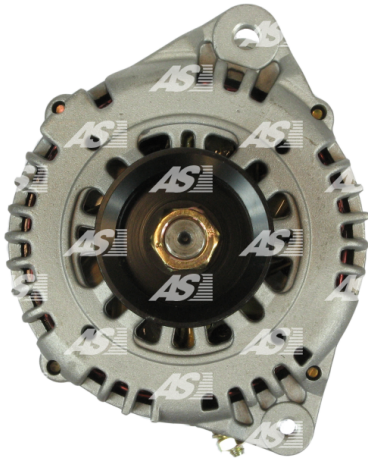

Data

AS index	A2008
Kategória	Alternátory
Výrobca	AS-PL
Náhrada za	Hitachi

Vlastnosti produktu

Rozmer A [mm]	39
Rozmer B [mm]	13
Rozmer C [mm]	80.7
Napätie [V]	12
Intenzita [A]	110

S L

Referenčné číslo (39)

Number	Výrobca
111381	CARGO
CAL20141AS	CASCO
CAL20143AS	CASCO
EAA-221208	EAA
56497	EAI
56964	EAI
28-3547	ELSTOCK
9051170	FRIESEN
JA990IR	HC PARTS
8EL737065-001	HELLA
LR1100-725	HITACHI
LR1110-705	HITACHI
LR1110-705B	HITACHI
LR1110-709	HITACHI
LR1110-709B	HITACHI
LR1110-710C	HITACHI
LR1110-710F	HITACHI
LR1110-720	HITACHI
LR1110-723	HITACHI
LR1110-723B	HITACHI

LR1110-723C	HITACHI
LR1110-723E	HITACHI
11.0990	LAUBER
LRA01755	LUCAS
23100-0L701	NISSAN
23100-2Y005	NISSAN
23100-31U01	NISSAN
23100-5Y700	NISSAN
23100-9Y500	NISSAN
23100-CN100	NISSAN
89214332	POWERMAX
9214332	POWERMAX
1014-008RS	RS
437683	VALEO
13639	WAI / TRANSPO
13639R	WAI / TRANSPO
13657N	WAI / TRANSPO
13826N	WAI / TRANSPO
ALT3511	WOODAUTO

Využitie

NISSAN

Značka	Model	Typ	let	Poznámky
NISSAN	Maxima 2.0	(*32)[VQ20DE]	10.1994-08.1998	AC
NISSAN	Maxima QX 2.0	(*32)[VQ20DE]	02.1995-01.2000	AC
NISSAN	Maxima QX 3.0	(*32)[VQ30DE]	01.1995-12.1996	AC
NISSAN	Murano 3.5 4WD	[VQ35DE]	03.2005-	