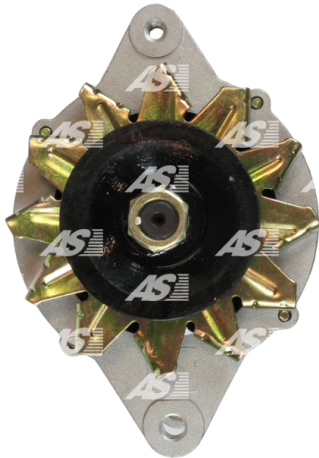

## Vlastnosti produktu

Rozmer A [ mm ]	42
Rozmer B [ mm ]	13
Rozmer C [ mm ]	80
Napätie [ V ]	12
Intenzita [ A ]	70

## Referenčné číslo (50)

Number	Výrobca
AEA1294	AUTOELECTRO
0986040581	BOSCH
0986045631	BOSCH
111294	CARGO
CAL20120AS	CASCO
CAL20128AS	CASCO
9096	CEVAM
DRA3279	DELCO
DRA4147	DELCO
EAA-221151	EAA
56340	EAI
28-1747	ELSTOCK
28-2978	ELSTOCK
9051159	FRIESEN
JA769IR	HC PARTS
8EL012427-521	HELLA
8EL730103-001	HELLA
LR170-417	HITACHI
LR170-417B	HITACHI
LR170-417C	HITACHI