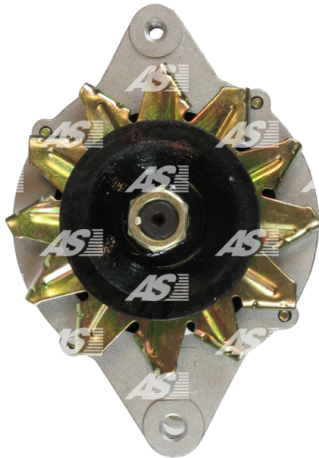

Data

AS index	A2009
Kategória	Alternátory
Výrobca	AS-PL
Náhrada za	Hitachi

Vlastnosti produktu

Rozmer A [mm]	42
Rozmer B [mm]	13
Rozmer C [mm]	80
Napätie [V]	12
Intenzita [A]	70

Referenčné číslo (50)

Number	Výrobca
AEA1294	AUTOELECTRO
0986040581	BOSCH
0986045631	BOSCH
111294	CARGO
CAL20120AS	CASCO
CAL20128AS	CASCO
9096	CEVAM
DRA3279	DELCO
DRA4147	DELCO
EAA-221151	EAA
56340	EAI
28-1747	ELSTOCK
28-2978	ELSTOCK
9051159	FRIESEN
JA769IR	HC PARTS
8EL012427-521	HELLA
8EL730103-001	HELLA
LR170-417	HITACHI
LR170-417B	HITACHI
LR170-417C	HITACHI

LR170-417E	HITACHI
LR170-417F	HITACHI
LR170-502	HITACHI
LR170-502B	HITACHI
LR170-502C	HITACHI
LR170-502P	HITACHI
LR170-502Q	HITACHI
LR170-504	HITACHI
LR170-504B	HITACHI
11.0769	LAUBER
LRA01715	LUCAS
LRB00194	LUCAS
23100-0E400	NISSAN
23100-0E402	NISSAN
23100-0M901	NISSAN
23100-57J01	NISSAN
23100-57J02	NISSAN
23100-57J03	NISSAN
23100-57J04	NISSAN
23100-70N00	NISSAN
23100-70N01	NISSAN
89213477	POWERMAX
9213477	POWERMAX
20110194	PRESTOLITE
1014-009RS	RS
SA333	SOVEREIGN
437152	VALEO
437731	VALEO
20192R	WAI / TRANSPO
ALT32175	WOODAUTO

Využitie

NISSAN

Značka	Model	Typ	let	Poznámky
NISSAN	Almera 2.0 Diesel	(N15)[CD20]	07.1995-04.1996	
NISSAN	Primera 2.0 Diesel	(P10)[CD20]	01.1991-01.1996	
NISSAN	Primera 2.0 Diesel	(W10)[CD20]	07.1990-12.1995	
NISSAN	Primera 2.0 Diesel	[CD20]	01.1991-01.1996	
NISSAN	Sunny 2.0 Diesel	(N14)[CD20]	10.1990-05.1995	
NISSAN	Sunny 2.0 Diesel	(Y10)[CD20]	06.1991-03.2000	