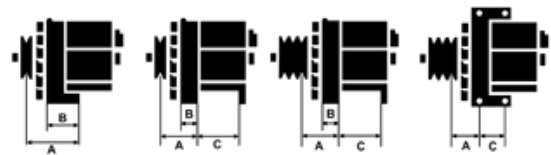

Data

AS index	A2009
Kategória	Alternátory
Výrobca	AS-PL
Náhrada za	Hitachi

Vlastnosti produktu

Rozmer A [mm]	42
Rozmer B [mm]	13
Rozmer C [mm]	80
Napätie [V]	12
Intenzita [A]	70

Referenčné číslo (50)

Number	Výrobca
AEA1294	AUTOELECTRO
0986040581	BOSCH
0986045631	BOSCH
111294	CARGO
CAL20120AS	CASCO
CAL20128AS	CASCO
9096	CEVAM
DRA3279	DELCO
DRA4147	DELCO
EAA-221151	EAA
56340	EAI
28-1747	ELSTOCK
28-2978	ELSTOCK
9051159	FRIESEN
JA769IR	HC PARTS
8EL012427-521	HELLA
8EL730103-001	HELLA
LR170-417	HITACHI
LR170-417B	HITACHI
LR170-417C	HITACHI

Využitie

NISSAN

Značka	Model	Typ	let	Poznámky
NISSAN	Almera 2.0 Diesel	(N15)[CD20]	07.1995-04.1996	
NISSAN	Primera 2.0 Diesel	(P10)[CD20]	01.1991-01.1996	
NISSAN	Primera 2.0 Diesel	(W10)[CD20]	07.1990-12.1995	
NISSAN	Primera 2.0 Diesel	[CD20]	01.1991-01.1996	
NISSAN	Sunny 2.0 Diesel	(N14)[CD20]	10.1990-05.1995	
NISSAN	Sunny 2.0 Diesel	(Y10)[CD20]	06.1991-03.2000	