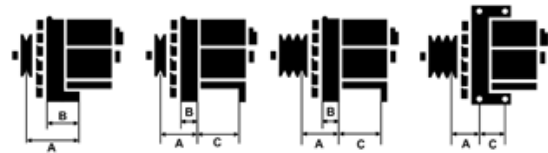

Data

AS index	A2009
Kategória	Alternátory
Výrobca	AS-PL
Náhrada za	Hitachi

Vlastnosti produktu

Rozmer A [mm]	42
Rozmer B [mm]	13
Rozmer C [mm]	80
Napätie [V]	12
Intenzita [A]	70

Referenčné číslo (48)

Number	Výrobca
0986040581	BOSCH
0986045631	BOSCH
111294	CARGO
CAL20120AS	CASCO
CAL20128AS	CASCO
9096	CEVAM
DRA3279	DELCO
DRA4147	DELCO
EAA-221151	EAA
56340	EAI
28-1747	ELSTOCK
28-2978	ELSTOCK
9051159	FRIESEN
JA769IR	HC PARTS
8EL012427-521	HELLA
8EL730103-001	HELLA
LR170-417	HITACHI
LR170-417B	HITACHI
LR170-417C	HITACHI
LR170-417E	HITACHI

Využitie

NISSAN

Značka	Model	Typ	let	Poznámky
NISSAN	Almera 2.0 Diesel	(N15)[CD20]	07.1995-04.1996	
NISSAN	Primera 2.0 Diesel	(P10)[CD20]	01.1991-01.1996	
NISSAN	Primera 2.0 Diesel	(W10)[CD20]	07.1990-12.1995	
NISSAN	Primera 2.0 Diesel	[CD20]	01.1991-01.1996	
NISSAN	Sunny 2.0 Diesel	(N14)[CD20]	10.1990-05.1995	
NISSAN	Sunny 2.0 Diesel	(Y10)[CD20]	06.1991-03.2000	