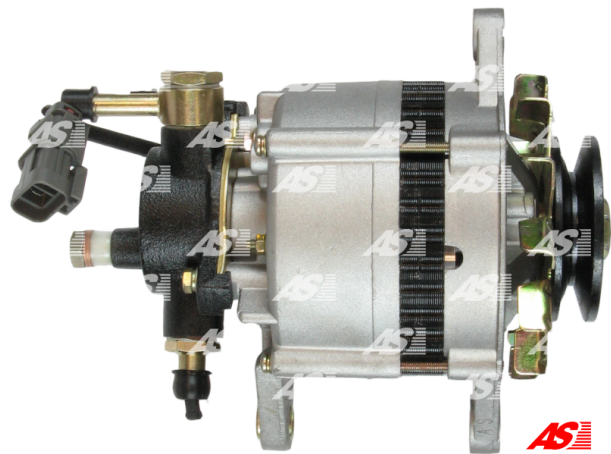

## Vlastnosti produktu

Rozmer A [ mm ]	42
Rozmer B [ mm ]	13
Rozmer C [ mm ]	80
Napätie [ V ]	12
Intenzita [ A ]	70

## Referenčné číslo (50)

Number	Výrobca
AEA1294	AUTOELECTRO
0986040581	BOSCH
0986045631	BOSCH
111294	CARGO
CAL20120AS	CASCO
CAL20128AS	CASCO
9096	CEVAM
DRA3279	DELCO
DRA4147	DELCO
EAA-221151	EAA
56340	EAI
28-1747	ELSTOCK
28-2978	ELSTOCK
9051159	FRIESEN
JA769IR	HC PARTS
8EL012427-521	HELLA
8EL730103-001	HELLA
LR170-417	HITACHI
LR170-417B	HITACHI
LR170-417C	HITACHI