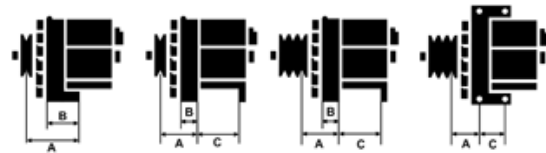

## Vlastnosti produktu

Rozmer A [ mm ]	42
Rozmer B [ mm ]	13
Rozmer C [ mm ]	80
Napätie [ V ]	12
Intenzita [ A ]	70