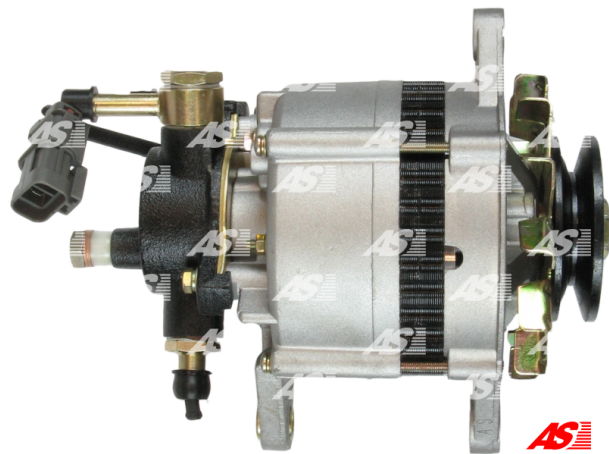

Data

AS index	A2009
Kategória	Alternátory
Výrobca	AS-PL
Náhrada za	Hitachi

Vlastnosti produktu

Rozmer A [mm]	42
Rozmer B [mm]	13
Rozmer C [mm]	80
Napätie [V]	12
Intenzita [A]	70

Referenčné číslo (50)

Number	Výrobca
AEA1294	AUTOELECTRO
0986040581	BOSCH
0986045631	BOSCH
111294	CARGO
CAL20120AS	CASCO
CAL20128AS	CASCO
9096	CEVAM
DRA3279	DELCO
DRA4147	DELCO
EAA-221151	EAA
56340	EAI
28-1747	ELSTOCK
28-2978	ELSTOCK
9051159	FRIESEN
JA769IR	HC PARTS
8EL012427-521	HELLA
8EL730103-001	HELLA
LR170-417	HITACHI
LR170-417B	HITACHI
LR170-417C	HITACHI

LR170-417E	HITACHI
LR170-417F	HITACHI
LR170-502	HITACHI
LR170-502B	HITACHI
LR170-502C	HITACHI
LR170-502P	HITACHI
LR170-502Q	HITACHI
LR170-504	HITACHI
LR170-504B	HITACHI
11.0769	LAUBER
LRA01715	LUCAS
LRB00194	LUCAS
23100-0E400	NISSAN
23100-0E402	NISSAN
23100-0M901	NISSAN
23100-57J01	NISSAN
23100-57J02	NISSAN
23100-57J03	NISSAN
23100-57J04	NISSAN
23100-70N00	NISSAN
23100-70N01	NISSAN
89213477	POWERMAX
9213477	POWERMAX
20110194	PRESTOLITE
1014-009RS	RS
SA333	SOVEREIGN
437152	VALEO
437731	VALEO
20192R	WAI / TRANSPO
ALT32175	WOODAUTO

Využitie

NISSAN

Značka	Model	Typ	let	Poznámky
NISSAN	Almera 2.0 Diesel	(N15)[CD20]	07.1995-04.1996	
NISSAN	Primera 2.0 Diesel	(P10)[CD20]	01.1991-01.1996	
NISSAN	Primera 2.0 Diesel	(W10)[CD20]	07.1990-12.1995	
NISSAN	Primera 2.0 Diesel	[CD20]	01.1991-01.1996	
NISSAN	Sunny 2.0 Diesel	(N14)[CD20]	10.1990-05.1995	
NISSAN	Sunny 2.0 Diesel	(Y10)[CD20]	06.1991-03.2000	