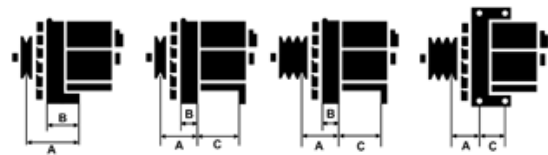

Data

AS index	A2009
Kategória	Alternátory
Výrobca	AS-PL
Náhrada za	Hitachi

Vlastnosti produktu

Rozmer A [mm]	42
Rozmer B [mm]	13
Rozmer C [mm]	80
Napätie [V]	12
Intenzita [A]	70

Referenčné číslo (48)

Number	Výrobca
0986040581	BOSCH
0986045631	BOSCH
111294	CARGO
CAL20120AS	CASCO
CAL20128AS	CASCO
9096	CEVAM
DRA3279	DELCO
DRA4147	DELCO
EAA-221151	EAA
56340	EAI
28-1747	ELSTOCK
28-2978	ELSTOCK
9051159	FRIESEN
JA769IR	HC PARTS
8EL012427-521	HELLA
8EL730103-001	HELLA
LR170-417	HITACHI
LR170-417B	HITACHI
LR170-417C	HITACHI
LR170-417E	HITACHI

Využitie

NISSAN

Značka	Model	Typ	let	Poznámky
NISSAN	Almera 2.0 Diesel	(N15)[CD20]	07.1995-04.1996	
NISSAN	Primera 2.0 Diesel	(P10)[CD20]	01.1991-01.1996	
NISSAN	Primera 2.0 Diesel	(W10)[CD20]	07.1990-12.1995	
NISSAN	Primera 2.0 Diesel	[CD20]	01.1991-01.1996	
NISSAN	Sunny 2.0 Diesel	(N14)[CD20]	10.1990-05.1995	
NISSAN	Sunny 2.0 Diesel	(Y10)[CD20]	06.1991-03.2000	