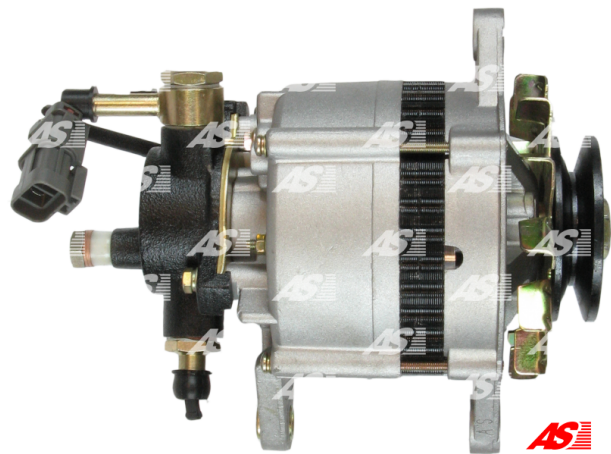

Data

AS index	A2009
Kategória	Alternátory
Výrobca	AS-PL
Náhrada za	Hitachi

Vlastnosti produktu

Rozmer A [mm]	42
Rozmer B [mm]	13
Rozmer C [mm]	80
Napätie [V]	12
Intenzita [A]	70

Referenčné číslo (48)

Number	Výrobca
0986040581	BOSCH
0986045631	BOSCH
111294	CARGO
CAL20120AS	CASCO
CAL20128AS	CASCO
9096	CEVAM
DRA3279	DELCO
DRA4147	DELCO
EAA-221151	EAA
56340	EAI
28-1747	ELSTOCK
28-2978	ELSTOCK
9051159	FRIESEN
JA769IR	HC PARTS
8EL012427-521	HELLA
8EL730103-001	HELLA
LR170-417	HITACHI
LR170-417B	HITACHI
LR170-417C	HITACHI
LR170-417E	HITACHI

LR170-417F	HITACHI
LR170-502	HITACHI
LR170-502B	HITACHI
LR170-502C	HITACHI
LR170-502P	HITACHI
LR170-502Q	HITACHI
LR170-504	HITACHI
LR170-504B	HITACHI
11.0769	LAUBER
LRA01715	LUCAS
LRB00194	LUCAS
23100-0E400	NISSAN
23100-0E402	NISSAN
23100-0M901	NISSAN
23100-57J01	NISSAN
23100-57J02	NISSAN
23100-57J03	NISSAN
23100-57J04	NISSAN
23100-70N00	NISSAN
23100-70N01	NISSAN
89213477	POWERMAX
9213477	POWERMAX
20110194	PRESTOLITE
1014-009RS	RS
437152	VALEO
437731	VALEO
20192R	WAI / TRANSPO
ALT32175	WOODAUTO

Využitie

NISSAN

Značka	Model	Typ	let	Poznámky
NISSAN	Almera 2.0 Diesel	(N15)[CD20]	07.1995-04.1996	
NISSAN	Primera 2.0 Diesel	(P10)[CD20]	01.1991-01.1996	
NISSAN	Primera 2.0 Diesel	(W10)[CD20]	07.1990-12.1995	
NISSAN	Primera 2.0 Diesel	[CD20]	01.1991-01.1996	
NISSAN	Sunny 2.0 Diesel	(N14)[CD20]	10.1990-05.1995	
NISSAN	Sunny 2.0 Diesel	(Y10)[CD20]	06.1991-03.2000	