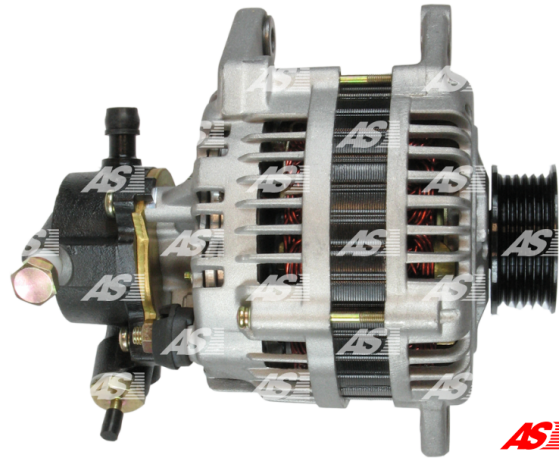

## Vlastnosti produktu

Rozmer A [ mm ]	36
Rozmer B [ mm ]	13
Rozmer C [ mm ]	69
Napätie [ V ]	12
Intenzita [ A ]	70

## Referenčné číslo (39)

Number	Výrobca
0986043101	BOSCH
112272	CARGO
CAL20121AS	CASCO
9000	CEVAM
DRA3905	DELCO
DRA3905N	DELCO
EAA-221994	EAA
56867	EAI
28-3861	ELSTOCK
9090005	FRIESEN
JA1526IR	HC PARTS
8EL011711-161	HELLA
8EL737803-001	HELLA
32068020	HERTH+BUSS
LR170-509	HITACHI
LR170-509C	HITACHI
LR170-509E	HITACHI
LR170-509F	HITACHI
LR170-509G	HITACHI
LR170-509H	HITACHI