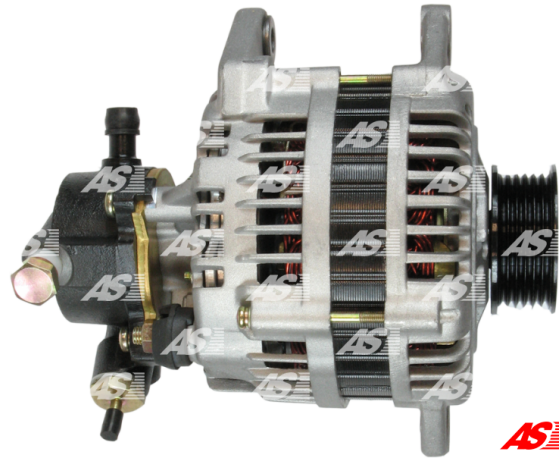

Data

AS index	A2011
Kategória	Alternátory
Výrobca	AS-PL
Náhrada za	Hitachi

Vlastnosti produktu

Rozmer A [mm]	36
Rozmer B [mm]	13
Rozmer C [mm]	69
Napätie [V]	12
Intenzita [A]	70

Referenčné číslo (39)

Number	Výrobca
0986043101	BOSCH
112272	CARGO
CAL20121AS	CASCO
9000	CEVAM
DRA3905	DELCO
DRA3905N	DELCO
EAA-221994	EAA
56867	EAI
28-3861	ELSTOCK
9090005	FRIESEN
JA1526IR	HC PARTS
8EL011711-161	HELLA
8EL737803-001	HELLA
32068020	HERTH+BUSS
LR170-509	HITACHI
LR170-509C	HITACHI
LR170-509E	HITACHI
LR170-509F	HITACHI
LR170-509G	HITACHI
LR170-509H	HITACHI

8-97189112-2	ISUZU
8-97189112-3	ISUZU
8-97189112-4	ISUZU
8-97189112-5	ISUZU
8-97189112-6	ISUZU
11.1526	LAUBER
11.5526	LAUBER
11.5526M	LAUBER
LRB00446	LUCAS
1204157	OPEL
1204158	OPEL
97189112	OPEL
89212544	POWERMAX
9212544	POWERMAX
20110487	PRESTOLITE
1014-011RS	RS
440026	VALEO
21705RW	WAI / TRANSPO
ALT32097	WOODAUTO

Využitie

OPEL

Značka	Model	Typ	let	Poznámky
OPEL	Astra G 1.7 DTi 16V	[Y17DT]	09.2000-01.2004	
OPEL	Combo 1.7 Diesel 16V	[Y17DTL]	10.2001-08.2004	
OPEL	Combo 1.7 DTi 16V	[Y17DT]	10.2001-08.2004	
OPEL	Corsa C 1.7 Diesel 16V	[Y17DTL]	09.2000-	
OPEL	Corsa C 1.7 DT	[Y17DTL]	09.2000-	
OPEL	Corsa C 1.7 DTi	[Y17DT]	09.2000-	
OPEL	Corsa C 1.7 DTi 16V	[Y17DT]	09.2000-	
OPEL	Meriva 1.7 DTi	[Y17DT]	03.2003-09.2005	

VAUXHALL

Značka	Model	Typ	let	Poznámky
VAUXHALL	Astra MK IV 1.7 DTi 16V	[Y17DT]	02.2000-08.2005	
VAUXHALL	Combo 1.7 Diesel 16V	[Y17DTL]	09.2000-08.2003	
VAUXHALL	Combo 1.7 DTi	[Y17DT]	10.2001-	
VAUXHALL	Corsa MK II 1.7 DT 16V	[Y17DTL]	09.2000-	
VAUXHALL	Corsa MK II 1.7 DTi 16V	[Y17DT]	09.2000-	
VAUXHALL	Corsavan MK II 1.7 Diesel	[Y17DTL]	09.2000-08.2003	
VAUXHALL	Corsavan MK II 1.7 DTi 16V	[Y17DT]	09.2000-08.2003	