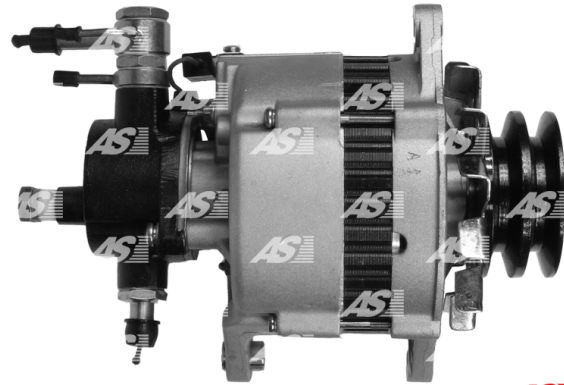

Data

AS index	A2014
Kategória	Alternátory
Výrobca	AS-PL
Náhrada za	Hitachi

Vlastnosti produktu

Rozmer A [mm]	43
Rozmer B [mm]	13
Rozmer C [mm]	78
Napätie [V]	12
Intenzita [A]	70

Referenčné číslo (43)

Number	Výrobca
HXA007	ASHDOWN INGRAM
0986046421	BOSCH
0986046431	BOSCH
112093	CARGO
CAL20150AS	CASCO
9363	CEVAM
65-3014	CIVIC/DA PARTS
DRA3216	DELCO
DRA3216N	DELCO
EAA-221674	EAA
56585	EAI
28-1732	ELSTOCK
28-3933	ELSTOCK
9090019	FRIESEN
JA678IR	HC PARTS
8EL726393-001	HELLA
LR170-407	HITACHI
LR170-407E	HITACHI
LR170-407S	HITACHI
LR170-407T	HITACHI

LR170-408	HITACHI
LR170-408B	HITACHI
LR170-408C	HITACHI
LR170-408S	HITACHI
LR170-408T	HITACHI
11.0678	LAUBER
LRA00556	LUCAS
LRA01350	LUCAS
LRB00341	LUCAS
23100-02N14	NISSAN
23100-02N15	NISSAN
23100-02N18	NISSAN
23100-02N19	NISSAN
23100-02N22	NISSAN
23100-02N23	NISSAN
14-044	PAN PACIFIC
89212408	POWERMAX
9212408	POWERMAX
20110341	PRESTOLITE
1014-014RS	RS
437876	VALEO
22394N	WAI / TRANSPO
ALT32061	WOODAUTO

Využitie

NISSAN

Značka	Model	Typ	let	Poznámky
NISSAN	King Van 2.3 Diesel	(E24)[TD23]	02.1987-12.1988	
NISSAN	King Van 2.5 TD	(E24)[TD25]	12.1988-07.1994	
NISSAN	TeRano 2.7 TD	(R20)[TD27T]	02.1993-05.1996	
NISSAN	Urvan 2.3 Diesel	(E24)[TD23]	02.1987-05.1997	
NISSAN	Urvan 2.5 Diesel	(E24)[TD25]	12.1988-05.1997	
NISSAN	Urvan 2.5 Diesel	(E24L)[TD25]	12.1988-09.1993	