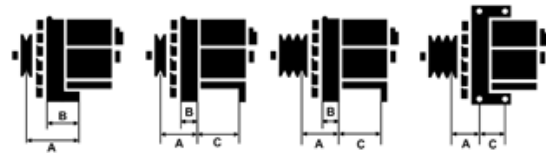

Data

AS index	A2015
Kategória	Alternátory
Výrobca	AS-PL
Náhrada za	Hitachi

Vlastnosti produktu

Rozmer A [mm]	44
Rozmer B [mm]	13
Rozmer C [mm]	80
Napätie [V]	12
Intenzita [A]	70

Referenčné číslo (32)

Number	Výrobca
0986037531	BOSCH
112092	CARGO
CAL20197AS	CASCO
9081	CEVAM
DRA3333	DELCO
EAA-221821	EAA
56377	EAI
56604	EAI
28-1829	ELSTOCK
JA773IR	HC PARTS
8EL730107-001	HELLA
LR170-406	HITACHI
LR170-406B	HITACHI
LR170-406C	HITACHI
LR170-406E	HITACHI
LR170-406F	HITACHI
LR170-414	HITACHI
LR170-414B	HITACHI
LR170-414C	HITACHI
LR170-414E	HITACHI

Využitie

NISSAN

Značka	Model	Typ	let	Poznámky
NISSAN	King Vanette 2.0 Diesel	(GC22)[LD20]	09.1986-11.1991	
NISSAN	Vanette 2.0 Diesel	(C22)[LD20]	09.1986-03.1993	