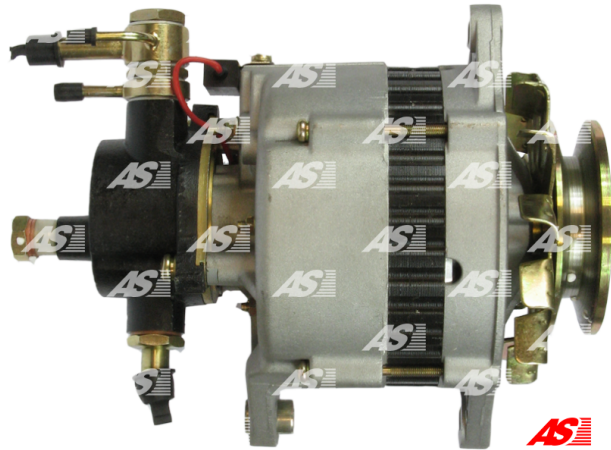

## Vlastnosti produktu

Rozmer A [ mm ]	44
Rozmer B [ mm ]	13
Rozmer C [ mm ]	80
Napätie [ V ]	12
Intenzita [ A ]	70

## Referenčné číslo (32)

Number	Výrobca
0986037531	BOSCH
112092	CARGO
CAL20197AS	CASCO
9081	CEVAM
DRA3333	DELCO
EAA-221821	EAA
56377	EAI
56604	EAI
28-1829	ELSTOCK
JA773IR	HC PARTS
8EL730107-001	HELLA
LR170-406	HITACHI
LR170-406B	HITACHI
LR170-406C	HITACHI
LR170-406E	HITACHI
LR170-406F	HITACHI
LR170-414	HITACHI
LR170-414B	HITACHI
LR170-414C	HITACHI
LR170-414E	HITACHI

### NISSAN

Značka	Model	Typ	let	Poznámky
NISSAN	King Vanette 2.0 Diesel	(GC22)[LD20]	09.1986-11.1991	
NISSAN	Vanette 2.0 Diesel	(C22)[LD20]	09.1986-03.1993	