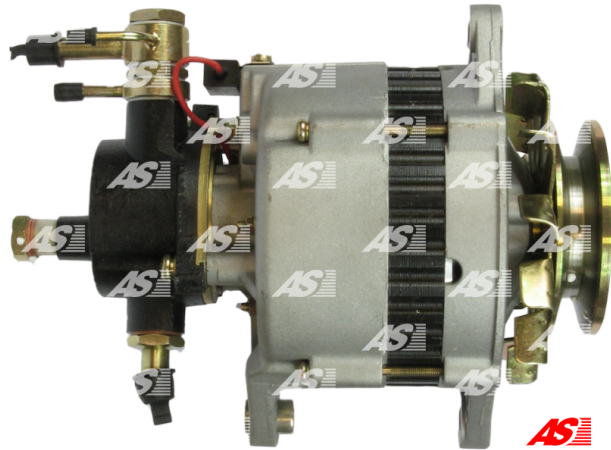

Data

AS index	A2015
Kategória	Alternátory
Výrobca	AS-PL
Náhrada za	Hitachi

Vlastnosti produktu

Rozmer A [mm]	44
Rozmer B [mm]	13
Rozmer C [mm]	80
Napätie [V]	12
Intenzita [A]	70

Referenčné číslo (32)

Number	Výrobca
0986037531	BOSCH
112092	CARGO
CAL20197AS	CASCO
9081	CEVAM
DRA3333	DELCO
EAA-221821	EAA
56377	EAI
56604	EAI
28-1829	ELSTOCK
JA773IR	HC PARTS
8EL730107-001	HELLA
LR170-406	HITACHI
LR170-406B	HITACHI
LR170-406C	HITACHI
LR170-406E	HITACHI
LR170-406F	HITACHI
LR170-414	HITACHI
LR170-414B	HITACHI
LR170-414C	HITACHI
LR170-414E	HITACHI

11.0773	LAUBER
LRA01936	LUCAS
23100-06N00	NISSAN
23100-G5700	NISSAN
23100-G5701	NISSAN
23100-G5702	NISSAN
23100-G5704	NISSAN
89212532	POWERMAX
20130132	PRESTOLITE
1014-015RS	RS
437731	VALEO
ALT30080	WOODAUTO

Využitie

NISSAN

Značka	Model	Typ	let	Poznámky
NISSAN	King Vanette 2.0 Diesel	(GC22)[LD20]	09.1986-11.1991	
NISSAN	Vanette 2.0 Diesel	(C22)[LD20]	09.1986-03.1993	