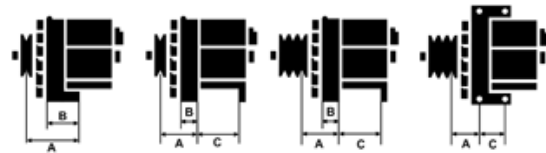

## Vlastnosti produktu

Rozmer A [ mm ]	44
Rozmer B [ mm ]	13
Rozmer C [ mm ]	80
Napätie [ V ]	12
Intenzita [ A ]	70