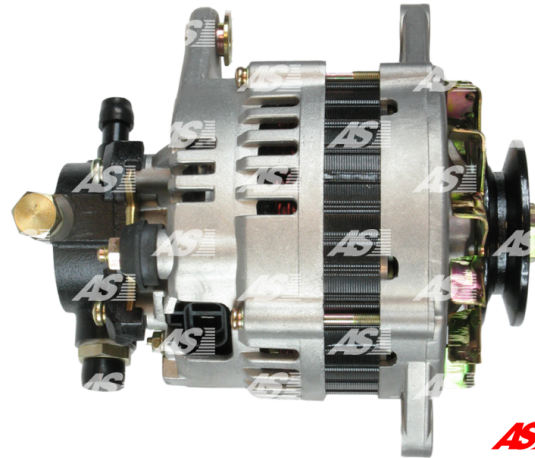

Data

AS index	A2016
Kategória	Alternátory
Výrobca	AS-PL
Náhrada za	Hitachi

Vlastnosti produktu

Rozmer A [mm]	41.5
Rozmer B [mm]	13
Rozmer C [mm]	74.8
Napätie [V]	12
Intenzita [A]	100

Referenčné číslo (28)

Number	Výrobca
0986043941	BOSCH
111831	CARGO
CAL20107AS	CASCO
9359	CEVAM
DRA3789	DELCO
EAA-221153	EAA
56620	EAI
28-2659	ELSTOCK
9090017	FRIESEN
JA1370IR	HC PARTS
8EL737570-001	HELLA
32043941	HERTH+BUSS
LR1100-501	HITACHI
LR1100-501B	HITACHI
8-97150201-0	ISUZU
8-97150201-1	ISUZU
11.1370	LAUBER
LRB00299	LUCAS
6204043	OPEL
6204047	OPEL

97150201	OPEL
89213878	POWERMAX
9213878	POWERMAX
20110299	PRESTOLITE
1014-016RS	RS
437180	VALEO
21303N	WAI / TRANSPO
ALT32088	WOODAUTO

Využitie

OPEL

Značka	Model	Typ	let	Poznámky
OPEL	Astra F 1.7 TDS	[X17DT(TC4EE1)]	04.1996-01.1998	AC
OPEL	Combo 1.7 Diesel	[17D(4EE1)]	04.1996-10.2001	AC
OPEL	Combo 1.7 Diesel	[X17D(4EE1)]	04.1996-10.2001	AC
OPEL	Vectra B 1.7 TD	[X17DT(TC4EE1)]	09.1995-09.1998	AC