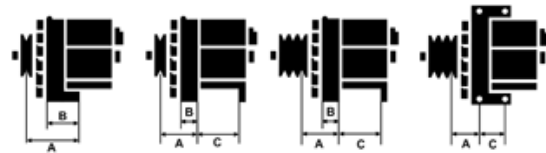

Data

AS index	A2016
Kategória	Alternátory
Výrobca	AS-PL
Náhrada za	Hitachi

Vlastnosti produktu

Rozmer A [mm]	41.5
Rozmer B [mm]	13
Rozmer C [mm]	74.8
Napätie [V]	12
Intenzita [A]	100

Referenčné číslo (28)