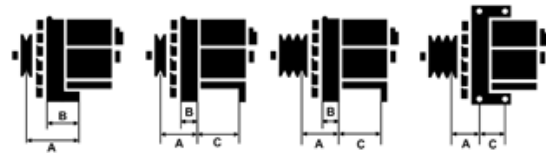

## Vlastnosti produktu

Rozmer A [ mm ]	47
Rozmer B [ mm ]	27
Rozmer C [ mm ]	66
Napätie [ V ]	12
Intenzita [ A ]	70