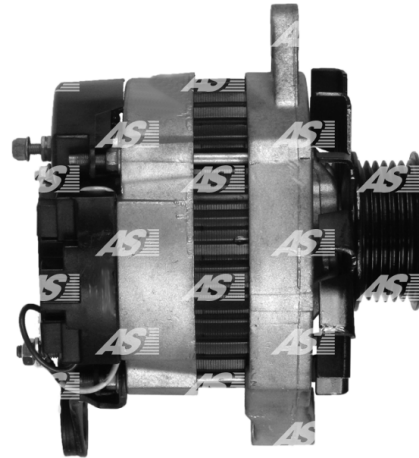

## Data

AS index	A3003
Kategória	Alternátory
Výrobca	AS-PL
Náhrada za	Valeo

## Vlastnosti produktu

Rozmer A [ mm ]	47
Rozmer B [ mm ]	27
Rozmer C [ mm ]	66
Napätie [ V ]	12
Intenzita [ A ]	70

## Referenčné číslo (32)

Number	Výrobca
0986037311	BOSCH
113500	CARGO
CAL15164AS	CASCO
2147	CEVAM
4297	CEVAM
DRA7311	DELCO
EAA-221491	EAA
56125	EAI
28-2797	ELSTOCK
9037311	FRIESEN
CA602IR	HC PARTS
8EL725884-001	HELLA
32037311	HERTH+BUSS
11.201.536	ISKRA / LETRIKA
AAK3595	ISKRA / LETRIKA
IA0536	ISKRA / LETRIKA
11.0602	LAUBER
LRA01626	LUCAS
9213333	POWERMAX
66021577	PRESTOLITE