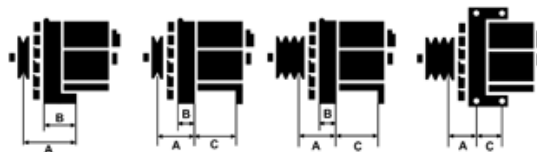

## Vlastnosti produktu

Rozmer A [ mm ]	95
Rozmer B [ mm ]	56
Napätie [ V ]	12
Intenzita [ A ]	70