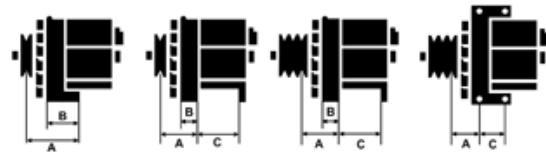

Data

AS index	A3005
Kategória	Alternátory
Výrobca	AS-PL
Náhrada za	Valeo

Vlastnosti produktu

Rozmer A [mm]	95
Rozmer B [mm]	56
Napätie [V]	12
Intenzita [A]	70

Referenčné číslo (79)

Number	Výrobca
0120489467	BOSCH
0120489476	BOSCH
0986036891	BOSCH
111841	CARGO
CAL15137AS	CASCO
CAL15173AS	CASCO
CAL15173OS	CASCO
CAL15173RS	CASCO
4120	CEVAM
4346	CEVAM
DRA4831	DELCO
DRA4832	DELCO
EAA-221389	EAA
55625	EAI
55635	EAI
28-0905	ELSTOCK
28-0914	ELSTOCK
9034831	FRIESEN
9036891	FRIESEN
CA359IR	HC PARTS
CA533IR	HC PARTS
8EL012427-491	HELLA