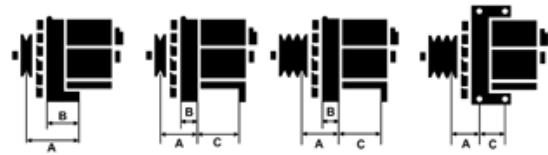

Data

AS index	A3006
Kategória	Alternátory
Výrobca	AS-PL
Náhrada za	Valeo

Vlastnosti produktu

Rozmer A [mm]	56
Rozmer B [mm]	27
Rozmer C [mm]	67.5
Napätie [V]	12
Intenzita [A]	60

Referenčné číslo (41)

Number	Výrobca
0986037321	BOSCH
9120144302	BOSCH
9120144303	BOSCH
112756	CARGO
CAL15112AS	CASCO
CAL15112OS	CASCO
CAL15115AS	CASCO
4358	CEVAM
DRA3086	DELCO
DRA7321	DELCO
EAA-221213	EAA
55867	EAI
28-1546	ELSTOCK
9037321	FRIESEN
CA549IR	HC PARTS
8EL011710-961	HELLA
8EL725844-001	HELLA
32037321	HERTH+BUSS
11.0549	LAUBER
LRA00397	LUCAS

Využitie

RENAULT

Značka	Model	Typ	let	Poznámky
RENAULT	Clio 1.2	[E5F710]	05.1990-03.1996	
RENAULT	Clio 1.2	[E7F700]	06.1990-02.1998	
RENAULT	Clio 1.2	[E7F706]	01.1991-02.1998	
RENAULT	Clio 1.2	[E7F708]	06.1990-02.1998	
RENAULT	Clio 1.2	[E7F750]	01.1994-02.1998	
RENAULT	Clio 1.4	[E7J718]	06.1990-02.1998	
RENAULT	Clio 1.4	[E7J719]	06.1990-02.1998	
RENAULT	Clio 1.4	[E7J754]	06.1990-02.1998	
RENAULT	Clio 1.4 i	[E7J601]	06.1990-02.1998	
RENAULT	Clio 1.4 i	[E7J710]	06.1990-02.1998	
RENAULT	Clio 1.4 i	[E7J711]	06.1990-02.1998	
RENAULT	R19 1.4	[E6J700]	01.1988-12.1995	
RENAULT	R19 1.4	[E7J742]	01.1992-12.2001	
RENAULT	R19 1.4	[E7J]	03.1992-12.1995	
RENAULT	Rapid 1.4	[E7J720]	09.1991-10.1997	
RENAULT	Rapid 1.4	[E7J724]	09.1991-10.1997	
RENAULT	Rapid 1.4	[E7J726]	09.1991-10.1997	
RENAULT	Rapid 1.4	[E7J728]	01.1994-10.1997	
RENAULT	Rapid 1.4	[E7J773]	03.1994-10.1997	