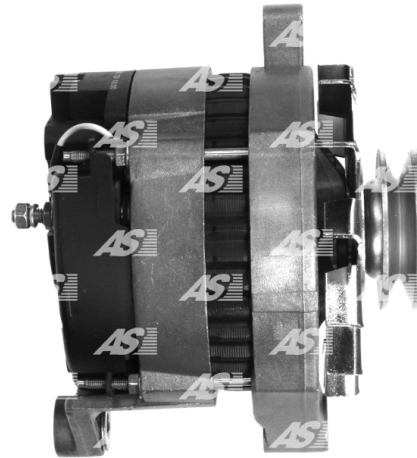

Data

AS index	A3006
Kategória	Alternátory
Výrobca	AS-PL
Náhrada za	Valeo

Vlastnosti produktu

Rozmer A [mm]	56
Rozmer B [mm]	27
Rozmer C [mm]	67.5
Napätie [V]	12
Intenzita [A]	60

Referenčné číslo (41)

Number	Výrobca
0986037321	BOSCH
9120144302	BOSCH
9120144303	BOSCH
112756	CARGO
CAL15112AS	CASCO
CAL15112OS	CASCO
CAL15115AS	CASCO
4358	CEVAM
DRA3086	DELCO
DRA7321	DELCO
EAA-221213	EAA
55867	EAI
28-1546	ELSTOCK
9037321	FRIESEN
CA549IR	HC PARTS
8EL011710-961	HELLA
8EL725844-001	HELLA
32037321	HERTH+BUSS
11.0549	LAUBER
LRA00397	LUCAS

LRA01530	LUCAS
89213593	POWERMAX
9213593	POWERMAX
35214665	PRESTOLITE
35215280	PRESTOLITE
7700784890	RENAULT
7700784891	RENAULT
7701351757	RENAULT
7701499436	RENAULT
7702150654	RENAULT
1017-006RS	RS
2541117	VALEO
2541257	VALEO
433096	VALEO
433459	VALEO
436250	VALEO
A13N157	VALEO
A13N203	VALEO
NA374	VALEO
22530N	WAI / TRANSPO
ALT14016	WOODAUTO