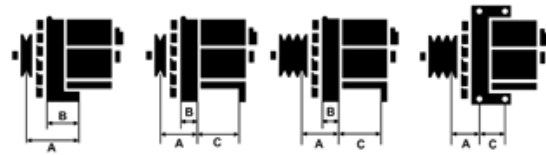

## Vlastnosti produktu

Rozmer A [ mm ]	49
Rozmer B [ mm ]	27
Rozmer C [ mm ]	66
Napätie [ V ]	12
Intenzita [ A ]	60