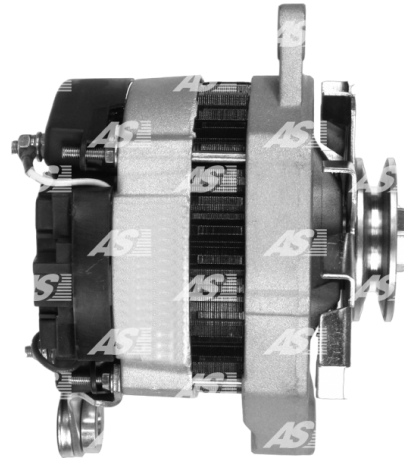

## Data

AS index	A3007
Kategória	Alternátory
Výrobca	AS-PL
Náhrada za	Valeo

## Vlastnosti produktu

Rozmer A [ mm ]	49
Rozmer B [ mm ]	27
Rozmer C [ mm ]	66
Napätie [ V ]	12
Intenzita [ A ]	60

## Referenčné číslo (36)

Number	Výrobca
0986034780	BOSCH
0986034781	BOSCH
9120144285	BOSCH
9120144286	BOSCH
111163	CARGO
CAL15174AS	CASCO
CAL15174RS	CASCO
4221	CEVAM
DRA4780	DELCO
EAA-221340	EAA
55889	EAI
55895	EAI
28-1631	ELSTOCK
9034781	FRIESEN
CA378IR	HC PARTS
8EL725783-001	HELLA
32037301	HERTH+BUSS
11.201.476	ISKRA / LETRIKA
AAK3568	ISKRA / LETRIKA
11.0378	LAUBER