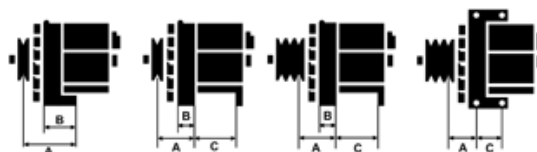

Data

AS index	A3008
Kategória	Alternátory
Výrobca	AS-PL
Náhrada za	Valeo

Vlastnosti produktu

Rozmer A [mm]	47
Rozmer B [mm]	27
Rozmer C [mm]	72
Napätie [V]	12
Intenzita [A]	60

Referenčné číslo (37)

Number	Výrobca
0986038851	BOSCH
0986038901	BOSCH
112769	CARGO
CAL15114AS	CASCO
CAL15114RS	CASCO
4345	CEVAM
DRA3129	DELCO
EAA-221092	EAA
56252	EAI
28-1708	ELSTOCK
9038851	FRIESEN
CA635IR	HC PARTS
8EL011710-981	HELLA
8EL725919-001	HELLA
32038851	HERTH+BUSS
11.0635	LAUBER
11.0635M	LAUBER
LRA00932	LUCAS
89212546	POWERMAX
9212546	POWERMAX