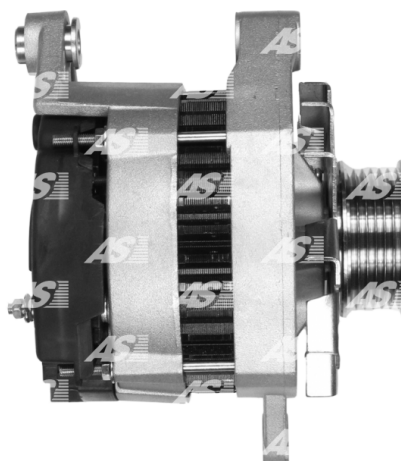

Data

AS index	A3008
Kategória	Alternátory
Výrobca	AS-PL
Náhrada za	Valeo

Vlastnosti produktu

Rozmer A [mm]	47
Rozmer B [mm]	27
Rozmer C [mm]	72
Napätie [V]	12
Intenzita [A]	60

Referenčné číslo (37)

Number	Výrobca
0986038851	BOSCH
0986038901	BOSCH
112769	CARGO
CAL15114AS	CASCO
CAL15114RS	CASCO
4345	CEVAM
DRA3129	DELCO
EAA-221092	EAA
56252	EAI
28-1708	ELSTOCK
9038851	FRIESEN
CA635IR	HC PARTS
8EL011710-981	HELLA
8EL725919-001	HELLA
32038851	HERTH+BUSS
11.0635	LAUBER
11.0635M	LAUBER
LRA00932	LUCAS
89212546	POWERMAX
9212546	POWERMAX

66021577	PRESTOLITE
7700852395	RENAULT
7701499443	RENAULT
1017-008RS	RS
2541313	VALEO
2541328	VALEO
433149	VALEO
436255	VALEO
A13N161	VALEO
A13N206	VALEO
A13N209	VALEO
A13N235	VALEO
NA408	VALEO
VA349	VALEO
20932R	WAI / TRANSPO
22336R	WAI / TRANSPO
ALT14113	WOODAUTO

Využitie

RENAULT

Značka	Model	Typ	let	Poznámky
RENAULT	Clio 1.9 Diesel	[F8Q730]	06.1990-04.1991	
RENAULT	Clio 1.9 Diesel	[F8Q732]	06.1990-04.1991	
RENAULT	Rapid 1.9 Diesel	[F8Q722]	09.1991-09.1992	
RENAULT	Rapid 1.9 Diesel	[F8Q724]	09.1991-10.1997	
RENAULT	Rapid 1.9 Diesel	[F8Q774]	10.1992-09.1996	
RENAULT	Rapid 1.9 Diesel	[F8Q776]	09.1991-03.1997	