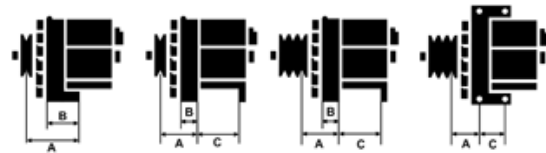

Data

AS index	A3009
Kategória	Alternátory
Výrobca	AS-PL
Náhrada za	Valeo

Vlastnosti produktu

Rozmer A [mm]	45
Rozmer B [mm]	27
Rozmer C [mm]	69
Napätie [V]	12
Intenzita [A]	50

Referenčné číslo (34)

Number	Výrobca
0986034841	BOSCH
110905	CARGO
CAL15116AS	CASCO
4205	CEVAM
DRA4841	DELCO
EAA-221226	EAA
55887	EAI
28-1837	ELSTOCK
9034841	FRIESEN
CA557IR	HC PARTS
8EL725848-001	HELLA
32034841	HERTH+BUSS
11.0557	LAUBER
LRA00766	LUCAS
7700734240	RENAULT
7700786409	RENAULT
7700810256	RENAULT
7701499252	RENAULT
7701499461	RENAULT
1017-009RS	RS