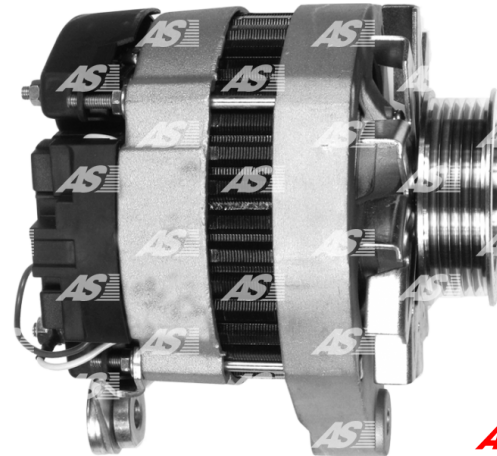

Data

AS index	A3009
Kategória	Alternátory
Výrobca	AS-PL
Náhrada za	Valeo

Vlastnosti produktu

Rozmer A [mm]	45
Rozmer B [mm]	27
Rozmer C [mm]	69
Napätie [V]	12
Intenzita [A]	50

Referenčné číslo (34)

Number	Výrobca
0986034841	BOSCH
110905	CARGO
CAL15116AS	CASCO
4205	CEVAM
DRA4841	DELCO
EAA-221226	EAA
55887	EAI
28-1837	ELSTOCK
9034841	FRIESEN
CA557IR	HC PARTS
8EL725848-001	HELLA
32034841	HERTH+BUSS
11.0557	LAUBER
LRA00766	LUCAS
7700734240	RENAULT
7700786409	RENAULT
7700810256	RENAULT
7701499252	RENAULT
7701499461	RENAULT
1017-009RS	RS

2181727	VALEO
2541120	VALEO
2541331	VALEO
433065	VALEO
433441	VALEO
A13N137	VALEO
A13N160	VALEO
A13N210	VALEO
A13N27	VALEO
A13N650	VALEO
NA205	VALEO
NA513	VALEO
VA340	VALEO
ALT14092	WOODAUTO

Využitie

RENAULT

Značka	Model	Typ	let	Poznámky
RENAULT	R5 1.6 Diesel	[F8M720]	10.1987-12.1996	
RENAULT	R5 1.6 Diesel	[F8M730]	10.1987-12.1996	
RENAULT	Rapid 1.6 Diesel	[F8M720]	03.1986-03.1997	
RENAULT	Rapid 1.6 Diesel	[F8M730]	03.1986-08.1998	
RENAULT	Rapid 1.6 Diesel	[F8M736]	09.1991-03.1997	
RENAULT	Rapid 1.6 Diesel	[F8M760]	09.1991-03.1997	
RENAULT	Super 5 1.6 Diesel		10.1984-12.1996	