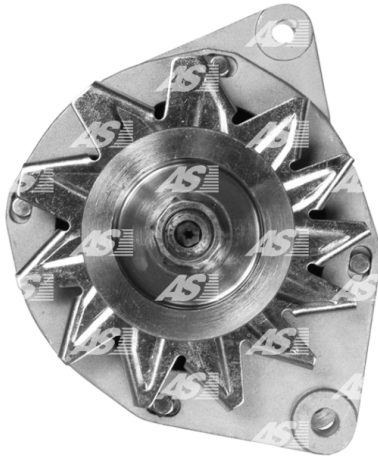

Data

AS index	A3009
Kategória	Alternátory
Výrobca	AS-PL
Náhrada za	Valeo

Vlastnosti produktu

Rozmer A [mm]	45
Rozmer B [mm]	27
Rozmer C [mm]	69
Napätie [V]	12
Intenzita [A]	50

Referenčné číslo (34)

Number	Výrobca
0986034841	BOSCH
110905	CARGO
CAL15116AS	CASCO
4205	CEVAM
DRA4841	DELCO
EAA-221226	EAA
55887	EAI
28-1837	ELSTOCK
9034841	FRIESEN
CA557IR	HC PARTS
8EL725848-001	HELLA
32034841	HERTH+BUSS
11.0557	LAUBER
LRA00766	LUCAS
7700734240	RENAULT
7700786409	RENAULT
7700810256	RENAULT
7701499252	RENAULT
7701499461	RENAULT
1017-009RS	RS

2181727	VALEO
2541120	VALEO
2541331	VALEO
433065	VALEO
433441	VALEO
A13N137	VALEO
A13N160	VALEO
A13N210	VALEO
A13N27	VALEO
A13N650	VALEO
NA205	VALEO
NA513	VALEO
VA340	VALEO
ALT14092	WOODAUTO

Využitie

RENAULT

Značka	Model	Typ	let	Poznámky
RENAULT	R5 1.6 Diesel	[F8M720]	10.1987-12.1996	
RENAULT	R5 1.6 Diesel	[F8M730]	10.1987-12.1996	
RENAULT	Rapid 1.6 Diesel	[F8M720]	03.1986-03.1997	
RENAULT	Rapid 1.6 Diesel	[F8M730]	03.1986-08.1998	
RENAULT	Rapid 1.6 Diesel	[F8M736]	09.1991-03.1997	
RENAULT	Rapid 1.6 Diesel	[F8M760]	09.1991-03.1997	
RENAULT	Super 5 1.6 Diesel		10.1984-12.1996	