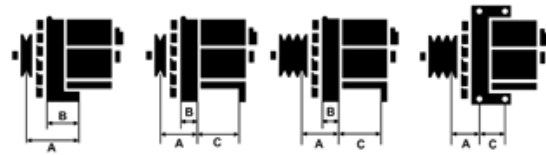

Data

AS index	A3010
Kategória	Alternátory
Výrobca	AS-PL
Náhrada za	Valeo

Vlastnosti produktu

Rozmer A [mm]	47
Rozmer B [mm]	27
Rozmer C [mm]	72
Napätie [V]	12
Intenzita [A]	70

Referenčné číslo (25)

Number	Výrobca
111938	CARGO
CAL15268AS	CASCO
4097	CEVAM
DRA8851	DELCO
EAA-212245	EAA
56125	EAI
28-2624	ELSTOCK
9038851	FRIESEN
CA849IR	HC PARTS
8EL012429-621	HELLA
8EL731710-001	HELLA
32038851	HERTH+BUSS
11.201.768	ISKRA / LETRIKA
AAK4588	ISKRA / LETRIKA
11.0849	LAUBER
LRB00316	LUCAS
89212886	POWERMAX
66021577	PRESTOLITE
7700820449	RENAULT
7701352045	RENAULT