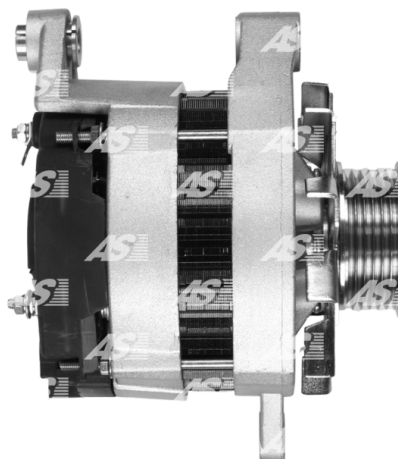

## Data

|            |             |
|------------|-------------|
| AS index   | A3010       |
| Kategória  | Alternátory |
| Výrobca    | AS-PL       |
| Náhrada za | Valeo       |

## Vlastnosti produktu

|                 |    |
|-----------------|----|
| Rozmer A [ mm ] | 47 |
| Rozmer B [ mm ] | 27 |
| Rozmer C [ mm ] | 72 |
| Napätie [ V ]   | 12 |
| Intenzita [ A ] | 70 |

## Referenčné číslo (25)

| Number        | Výrobca         |
|---------------|-----------------|
| 111938        | CARGO           |
| CAL15268AS    | CASCO           |
| 4097          | CEVAM           |
| DRA8851       | DELCO           |
| EAA-212245    | EAA             |
| 56125         | EAI             |
| 28-2624       | ELSTOCK         |
| 9038851       | FRIESEN         |
| CA849IR       | HC PARTS        |
| 8EL012429-621 | HELLA           |
| 8EL731710-001 | HELLA           |
| 32038851      | HERTH+BUSS      |
| 11.201.768    | ISKRA / LETRIKA |
| AAK4588       | ISKRA / LETRIKA |
| 11.0849       | LAUBER          |
| LRB00316      | LUCAS           |
| 89212886      | POWERMAX        |
| 66021577      | PRESTOLITE      |
| 7700820449    | RENAULT         |
| 7701352045    | RENAULT         |

|            |          |
|------------|----------|
| 1017-010RS | RS       |
| 2541460    | VALEO    |
| 436372     | VALEO    |
| A13N235    | VALEO    |
| ALT14125   | WOODAUTO |