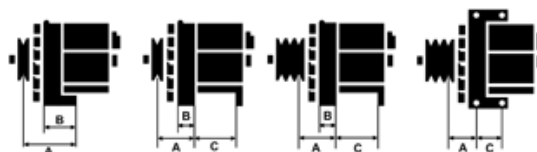

## Vlastnosti produktu

|                 |    |
|-----------------|----|
| Rozmer A [ mm ] | 47 |
| Rozmer B [ mm ] | 27 |
| Rozmer C [ mm ] | 72 |
| Napätie [ V ]   | 12 |
| Intenzita [ A ] | 70 |