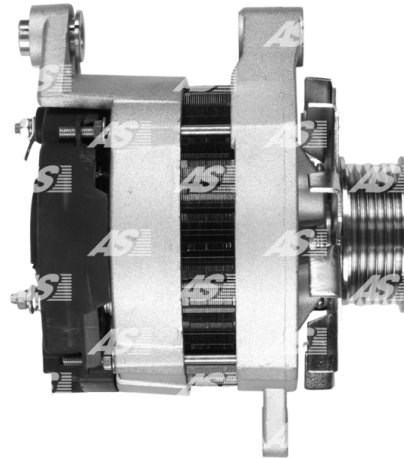

Data

AS index	A3010
Kategória	Alternátory
Výrobca	AS-PL
Náhrada za	Valeo

Vlastnosti produktu

Rozmer A [mm]	47
Rozmer B [mm]	27
Rozmer C [mm]	72
Napätie [V]	12
Intenzita [A]	70

Referenčné číslo (25)

Number	Výrobca
111938	CARGO
CAL15268AS	CASCO
4097	CEVAM
DRA8851	DELCO
EAA-212245	EAA
56125	EAI
28-2624	ELSTOCK
9038851	FRIESEN
CA849IR	HC PARTS
8EL012429-621	HELLA
8EL731710-001	HELLA
32038851	HERTH+BUSS
11.201.768	ISKRA / LETRIKA
AAK4588	ISKRA / LETRIKA
11.0849	LAUBER
LRB00316	LUCAS
89212886	POWERMAX
66021577	PRESTOLITE
7700820449	RENAULT
7701352045	RENAULT

1017-010RS	RS
2541460	VALEO
436372	VALEO
A13N235	VALEO
ALT14125	WOODAUTO

Využitie

RENAULT

Značka	Model	Typ	let	Poznámky
RENAULT	Clio 1.9 Diesel	[F8Q730]	06.1990-02.1998	
RENAULT	Clio 1.9 Diesel	[F8Q732]	06.1990-02.1998	
RENAULT	Rapid 1.9 Diesel	[F8Q640]	09.1994-03.1997	
RENAULT	Rapid 1.9 Diesel	[F8Q682]	04.1997-09.1997	
RENAULT	Rapid 1.9 Diesel	[F8Q722]	09.1991-09.1992	
RENAULT	Rapid 1.9 Diesel	[F8Q724]	09.1991-10.1997	
RENAULT	Rapid 1.9 Diesel	[F8Q774]	10.1992-09.1996	
RENAULT	Rapid 1.9 Diesel	[F8Q776]	09.1991-03.1997	