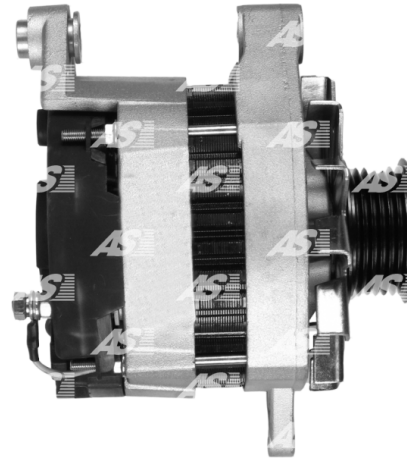

## Data

AS index	A3011
Kategória	Alternátory
Výrobca	AS-PL
Náhrada za	Valeo

## Vlastnosti produktu

Rozmer A [ mm ]	47
Rozmer B [ mm ]	27
Rozmer C [ mm ]	72
Napätie [ V ]	12
Intenzita [ A ]	70

## Referenčné číslo (34)

Number	Výrobca
0986038861	BOSCH
111938	CARGO
CAL15187AS	CASCO
4345	CEVAM
DRA3107	DELCO
EAA-221314	EAA
56125	EAI
28-1704	ELSTOCK
9038861	FRIESEN
CA605IR	HC PARTS
8EL725887-001	HELLA
32037311	HERTH+BUSS
11.0605	LAUBER
LRA01336	LUCAS
9212211	POWERMAX
66021577	PRESTOLITE
575.022.070	PSH
7700803325	RENAULT
7700817232	RENAULT
7701352047	RENAULT