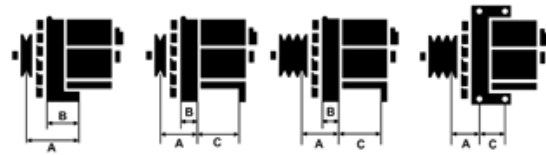

## Vlastnosti produktu

Rozmer A [ mm ]	47
Rozmer B [ mm ]	27
Rozmer C [ mm ]	72
Napätie [ V ]	12
Intenzita [ A ]	70