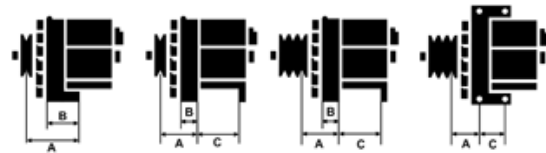

Data

AS index	A3011
Kategória	Alternátory
Výrobca	AS-PL
Náhrada za	Valeo

Vlastnosti produktu

Rozmer A [mm]	47
Rozmer B [mm]	27
Rozmer C [mm]	72
Napätie [V]	12
Intenzita [A]	70

Referenčné číslo (34)

Number	Výrobca
0986038861	BOSCH
111938	CARGO
CAL15187AS	CASCO
4345	CEVAM
DRA3107	DELCO
EAA-221314	EAA
56125	EAI
28-1704	ELSTOCK
9038861	FRIESEN
CA605IR	HC PARTS
8EL725887-001	HELLA
32037311	HERTH+BUSS
11.0605	LAUBER
LRA01336	LUCAS
9212211	POWERMAX
66021577	PRESTOLITE
575.022.070	PSH
7700803325	RENAULT
7700817232	RENAULT
7701352047	RENAULT