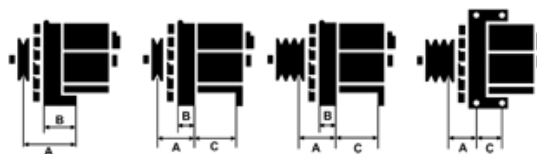

Data

AS index	A3017
Kategória	Alternátory
Výrobca	AS-PL
Náhrada za	Valeo

Vlastnosti produktu

Rozmer A [mm]	43
Rozmer B [mm]	22
Rozmer C [mm]	45.5
Napätie [V]	12
Intenzita [A]	80

B+

D+

Referenčné číslo (82)

Number	Výrobca
0986042071	BOSCH
0986042081	BOSCH
112058	CARGO
113603	CARGO
CAL15145AS	CASCO
CAL15145GS	CASCO
CAL15156AS	CASCO
CAL15156GS	CASCO
4937	CEVAM
4938	CEVAM
DRA3706	DELCO
DRA3707	DELCO
EAA-121519	EAA
EAA-221055	EAA
EAA-221135	EAA
56660	EAI
56661	EAI
28-3695	ELSTOCK
28-3761	ELSTOCK
71716607	FIAT