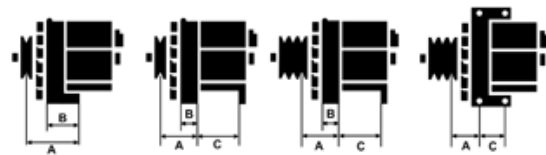

Data

AS index	A3019
Kategória	Alternátory
Výrobca	AS-PL
Náhrada za	Valeo

Vlastnosti produktu

Rozmer A [mm]	52.5
Rozmer B [mm]	27
Rozmer C [mm]	69
Napätie [V]	12
Intenzita [A]	80

B+

D+

Referenčné číslo (33)

Number	Výrobca
0986041381	BOSCH
112681	CARGO
CAL15117AS	CASCO
CAL15117GS	CASCO
4622	CEVAM
DRA3423	DELCO
EAA-221194	EAA
56409	EAI
28-2621	ELSTOCK
46231787	FIAT
98490185	FIAT
9041381	FRIESEN
CA1039IR	HC PARTS
8EL011710-041	HELLA
8EL732711-001	HELLA
32041381	HERTH+BUSS
11.1039	LAUBER
LRB00297	LUCAS
57054C	PEUGEOT
89213669	POWERMAX

CITROEN

Značka	Model	Typ	let	Poznámky
CITROEN	Jumper 2.8 Diesel	[8140.63]	01.1999-	
CITROEN	Jumper 2.8 TD	[8140.43]	10.1999-	

FIAT

Značka	Model	Typ	let	Poznámky
FIAT	Croma 2.0 16V	[154E1.000]	08.1992-12.1996	
FIAT	Ducato 2.5 Diesel	[8140.67]	03.1994-04.2002	
FIAT	Ducato 2.5 Diesel 4x4	[8140.67]	03.1994-04.2002	
FIAT	Ducato 2.5 TDi	[8140.47]	03.1994-04.2002	
FIAT	Ducato 2.5 TDi 4x4	[8140.47]	03.1994-04.2002	
FIAT	Ducato 2.8 Diesel	[8140.63]	02.1998-04.2002	
FIAT	Ducato 2.8 Diesel 4x4	[8140.63]	08.1998-	
FIAT	Ducato 2.8 TDi	[8140.43]	10.1997-04.2002	