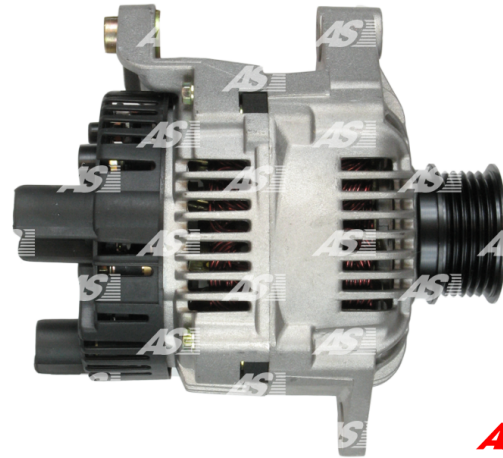

Data

AS index	A3019
Kategória	Alternátory
Výrobca	AS-PL
Náhrada za	Valeo

Vlastnosti produktu

Rozmer A [mm]	52.5
Rozmer B [mm]	27
Rozmer C [mm]	69
Napätie [V]	12
Intenzita [A]	80

B+

D+

Referenčné číslo (33)

Number	Výrobca
0986041381	BOSCH
112681	CARGO
CAL15117AS	CASCO
CAL15117GS	CASCO
4622	CEVAM
DRA3423	DELCO
EAA-221194	EAA
56409	EAI
28-2621	ELSTOCK
46231787	FIAT
98490185	FIAT
9041381	FRIESEN
CA1039IR	HC PARTS
8EL011710-041	HELLA
8EL732711-001	HELLA
32041381	HERTH+BUSS
11.1039	LAUBER
LRB00297	LUCAS
57054C	PEUGEOT
89213669	POWERMAX

9213669	POWERMAX
35215340	PRESTOLITE
1017-019RS	RS
2541678	VALEO
2541678B	VALEO
2541678C	VALEO
436635	VALEO
439064	VALEO
A13VI72	VALEO
NA468	VALEO
VA307	VALEO
21297N	WAI / TRANSPO
ALT14022	WOODAUTO

Využitie

CITROEN

Značka	Model	Typ	let	Poznámky
CITROEN	Jumper 2.8 Diesel	[8140.63]	01.1999-	
CITROEN	Jumper 2.8 TD	[8140.43]	10.1999-	

FIAT

Značka	Model	Typ	let	Poznámky
FIAT	Croma 2.0 16V	[154E1.000]	08.1992-12.1996	
FIAT	Ducato 2.5 Diesel	[8140.67]	03.1994-04.2002	
FIAT	Ducato 2.5 Diesel 4x4	[8140.67]	03.1994-04.2002	
FIAT	Ducato 2.5 TDi	[8140.47]	03.1994-04.2002	
FIAT	Ducato 2.5 TDi 4x4	[8140.47]	03.1994-04.2002	
FIAT	Ducato 2.8 Diesel	[8140.63]	02.1998-04.2002	
FIAT	Ducato 2.8 Diesel 4x4	[8140.63]	08.1998-	
FIAT	Ducato 2.8 TDi	[8140.43]	10.1997-04.2002	