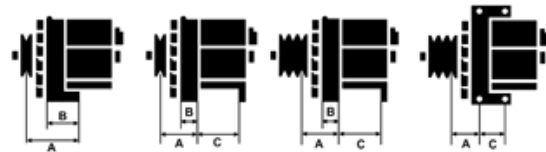

## Vlastnosti produktu

Rozmer A [ mm ]	95
Rozmer B [ mm ]	55.5
Napätie [ V ]	12
Intenzita [ A ]	70

B+

D+