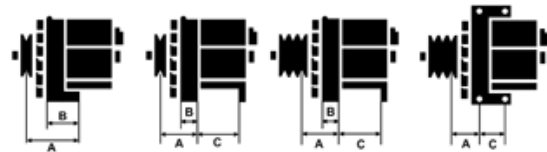

Data

AS index	A3020
Kategória	Alternátory
Výrobca	AS-PL
Náhrada za	Valeo

Vlastnosti produktu

Rozmer A [mm]	95
Rozmer B [mm]	55.5
Napätie [V]	12
Intenzita [A]	70

B+

D+

Referenčné číslo (49)

Number	Výrobca
0120335007	BOSCH
0986038730	BOSCH
0986038731	BOSCH
110619	CARGO
CAL15138AS	CASCO
4080	CEVAM
DRA3243	DELCO
EAA-222089	EAA
56223	EAI
28-1662	ELSTOCK
9038730	FRIESEN
CA618IR	HC PARTS
8EL012427-421	HELLA
8EL725901-001	HELLA
32038730	HERTH+BUSS
11.0618	LAUBER
11.0618M	LAUBER
LRA00901	LUCAS
63321641	MAGNETI MARELLI
63321770	MAGNETI MARELLI
63341641	MAGNETI MARELLI
63341770	MAGNETI MARELLI