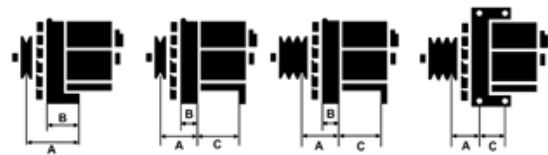

Data

AS index	A3021
Kategória	Alternátory
Výrobca	AS-PL
Náhrada za	Valeo

Vlastnosti produktu

Rozmer A [mm]	43
Rozmer B [mm]	27
Rozmer C [mm]	66
Napätie [V]	12
Intenzita [A]	80

B+

D+

Referenčné číslo (35)

Number	Výrobca
0986038811	BOSCH
114026	CARGO
CAL15140AS	CASCO
CAL15140OS	CASCO
4941	CEVAM
DRA3235	DELCO
EAA-221058	EAA
56503	EAI
28-1973	ELSTOCK
9038811	FRIESEN
CA639IR	HC PARTS
8EL725923-001	HELLA
32038781	HERTH+BUSS
11.0639	LAUBER
LRA01448	LUCAS
5705E3	PEUGEOT
5705HX	PEUGEOT
5705N5	PEUGEOT
95667748	PEUGEOT
95667749	PEUGEOT

PEUGEOT

Značka	Model	Typ	let	Poznámky
PEUGEOT	205 1.0	[TU9]	10.1987-09.1998	AC
PEUGEOT	205 1.1	[HDZ(TU1M)]	07.1989-09.1998	AC
PEUGEOT	205 1.3 Rally	[TU24]	10.1987-10.1990	AC
PEUGEOT	205 1.4	[KDY(TU3M)]	07.1988-09.1998	AC
PEUGEOT	205 1.4	[KDZ(TU3M)]	07.1988-09.1998	AC
PEUGEOT	405 1.9 Diesel	[DJY(XUD9A)]	06.1994-04.1997	
PEUGEOT	405 1.9 Diesel	[DJZ(XUD9Y)]	08.1992-06.1994	
PEUGEOT	405 1.9 TD	[DHY(XUD9TE)]	08.1992-04.1997	