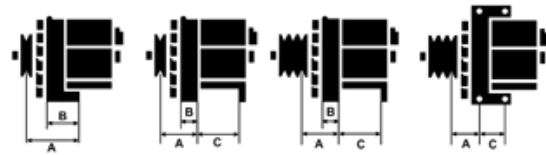

Data

AS index	A3021
Kategória	Alternátory
Výrobca	AS-PL
Náhrada za	Valeo

Vlastnosti produktu

Rozmer A [mm]	43
Rozmer B [mm]	27
Rozmer C [mm]	66
Napätie [V]	12
Intenzita [A]	80

B+

D+

Referenčné číslo (35)

Number	Výrobca
0986038811	BOSCH
114026	CARGO
CAL15140AS	CASCO
CAL15140OS	CASCO
4941	CEVAM
DRA3235	DELCO
EAA-221058	EAA
56503	EAI
28-1973	ELSTOCK
9038811	FRIESEN
CA639IR	HC PARTS
8EL725923-001	HELLA
32038781	HERTH+BUSS
11.0639	LAUBER
LRA01448	LUCAS
5705E3	PEUGEOT
5705HX	PEUGEOT
5705N5	PEUGEOT
95667748	PEUGEOT
95667749	PEUGEOT