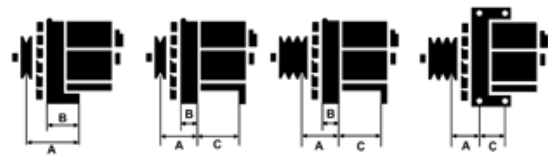

## Vlastnosti produktu

Rozmer A [ mm ]	43
Rozmer B [ mm ]	27
Rozmer C [ mm ]	66
Napätie [ V ]	12
Intenzita [ A ]	80

B+

D+