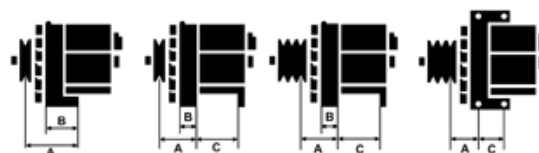

Data

AS index	A3022
Kategória	Alternátory
Výrobca	AS-PL
Náhrada za	Valeo

Vlastnosti produktu

Rozmer A [mm]	92
Rozmer B [mm]	56
Napätie [V]	12
Intenzita [A]	95

B+

D+

Referenčné číslo (60)

Number	Výrobca
A3022	AS-PL
0986040210	BOSCH
0986040211	BOSCH
112688	CARGO
CAL15144AS	CASCO
CAL15144GS	CASCO
CAL15265AS	CASCO
4426	CEVAM
DRA4069	DELCO
DRB0211	DELCO
DRB0211N	DELCO
EAA-221066	EAA
56545	EAI
28-2795	ELSTOCK
9040211	FRIESEN
CA1065IR	HC PARTS
8EL011710-091	HELLA
8EL737014-001	HELLA
32040211	HERTH+BUSS
37300-29000	HYUNDAI / KIA
11.1065	LAUBER
LRB00280	LUCAS