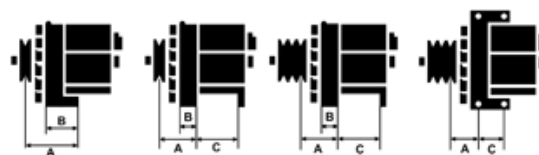

Referenčné číslo (29)

Number	Výrobca
112711	CARGO
CAL15149AS	CASCO
CAL15149GS	CASCO
CAL15149OS	CASCO
4527	CEVAM
DRA3624	DELCO
EAA-221630	EAA
56612	EAI
28-2994	ELSTOCK
9090117	FRIESEN
CA1243IR	HC PARTS
8EL737372-001	HELLA
32001001	HERTH+BUSS
11.1243	LAUBER
LRB00395	LUCAS
57051K	PEUGEOT
5705FE	PEUGEOT
9621308580	PEUGEOT
89213897	POWERMAX
9213897	POWERMAX
20110395	PRESTOLITE
1017-024RS	RS