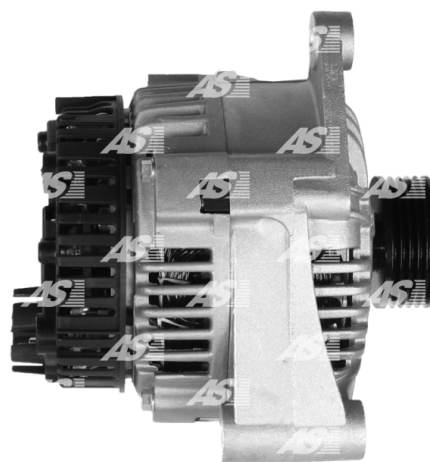

Data

| | |
|------------|-------------|
| AS index | A3024 |
| Kategória | Alternátory |
| Výrobca | AS-PL |
| Náhrada za | Valeo |

Vlastnosti produktu

| | |
|-----------------|------|
| Rozmer A [mm] | 74.5 |
| Rozmer B [mm] | 56 |
| Napätie [V] | 12 |
| Intenzita [A] | 90 |

B+

D+

Referenčné číslo (29)

| Number | Výrobca |
|---------------|------------|
| 112711 | CARGO |
| CAL15149AS | CASCO |
| CAL15149GS | CASCO |
| CAL15149OS | CASCO |
| 4527 | CEVAM |
| DRA3624 | DELCO |
| EAA-221630 | EAA |
| 56612 | EAI |
| 28-2994 | ELSTOCK |
| 9090117 | FRIESEN |
| CA1243IR | HC PARTS |
| 8EL737372-001 | HELLA |
| 32001001 | HERTH+BUSS |
| 11.1243 | LAUBER |
| LRB00395 | LUCAS |
| 57051K | PEUGEOT |
| 5705FE | PEUGEOT |
| 9621308580 | PEUGEOT |
| 89213897 | POWERMAX |
| 9213897 | POWERMAX |
| 20110395 | PRESTOLITE |
| 1017-024RS | RS |

| | |
|----------|---------------|
| 2541862 | VALEO |
| 2541862B | VALEO |
| 436666 | VALEO |
| 439094 | VALEO |
| A13V141 | VALEO |
| 21803N | WAI / TRANspo |
| ALT14027 | WOODAUTO |

Využitie

CITROEN

| Značka | Model | Typ | let | Poznámky |
|---------|----------------|-----------------|-----------------|----------|
| CITROEN | Berlingo 1.1 i | [HDZ(TU1M)] | 07.1996-11.2002 | |
| CITROEN | Berlingo 1.1 i | [HFX(TU1JP)] | 06.2000-11.2002 | |
| CITROEN | Berlingo 1.4 i | [KFX(TU3JP)] | 07.1996-11.2002 | |
| CITROEN | Saxo 1.4 VTS | [KFW(TU3JP)] | 06.2000-09.2003 | |
| CITROEN | Saxo 1.4 VTS | [KFX(TU3JP)] | 05.1996- | |
| CITROEN | Saxo 1.6 | [NFZ(TU5JP)] | 05.1996- | |
| CITROEN | Saxo 1.6 16V | [NFX(TU5JP4)] | 06.1996- | AC |
| CITROEN | Saxo 1.6 VTS | [NFT(TU5JP/L4)] | 09.2000- | |
| CITROEN | Xsara 1.6 16V | [NFU(TU5JP4)] | 09.2000-03.2005 | |
| CITROEN | Xsara 1.6 i | [NFZ(TU5JP)] | 02.1998-09.2000 | |