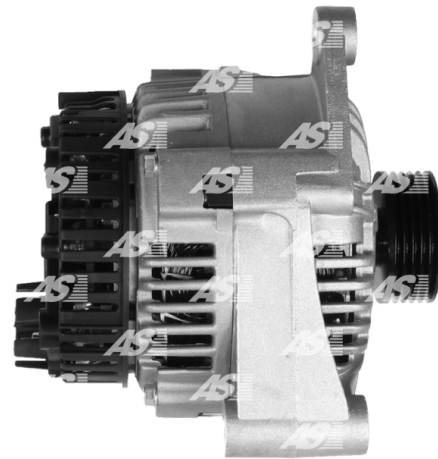

Data

AS index	A3024
Kategória	Alternátory
Výrobca	AS-PL
Náhrada za	Valeo

Vlastnosti produktu

Rozmer A [mm]	74.5
Rozmer B [mm]	56
Napätie [V]	12
Intenzita [A]	90

B+

D+

Referenčné číslo (29)

Number	Výrobca
112711	CARGO
CAL15149AS	CASCO
CAL15149GS	CASCO
CAL15149OS	CASCO
4527	CEVAM
DRA3624	DELCO
EAA-221630	EAA
56612	EAI
28-2994	ELSTOCK
9090117	FRIESEN
CA1243IR	HC PARTS
8EL737372-001	HELLA
32001001	HERTH+BUSS
11.1243	LAUBER
LRB00395	LUCAS
57051K	PEUGEOT
5705FE	PEUGEOT
9621308580	PEUGEOT
89213897	POWERMAX
9213897	POWERMAX
20110395	PRESTOLITE
1017-024RS	RS

2541862	VALEO
2541862B	VALEO
436666	VALEO
439094	VALEO
A13V141	VALEO
21803N	WAI / TRANSP0
ALT14027	WOODAUTO

Využitie

CITROEN

Značka	Model	Typ	let	Poznámky
CITROEN	Berlingo 1.1 i	[HDZ(TU1M)]	07.1996-11.2002	
CITROEN	Berlingo 1.1 i	[HFX(TU1JP)]	06.2000-11.2002	
CITROEN	Berlingo 1.4 i	[KFX(TU3JP)]	07.1996-11.2002	
CITROEN	Saxo 1.4 VTS	[KFW(TU3JP)]	06.2000-09.2003	
CITROEN	Saxo 1.4 VTS	[KFX(TU3JP)]	05.1996-	
CITROEN	Saxo 1.6	[NFZ(TU5JP)]	05.1996-	
CITROEN	Saxo 1.6 16V	[NFX(TU5JP4)]	06.1996-	AC
CITROEN	Saxo 1.6 VTS	[NFT(TU5JP/L4)]	09.2000-	
CITROEN	Xsara 1.6 16V	[NFU(TU5JP4)]	09.2000-03.2005	
CITROEN	Xsara 1.6 i	[NFZ(TU5JP)]	02.1998-09.2000	