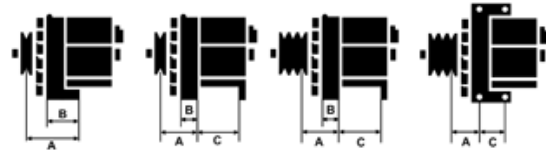

Data

AS index	A3024
Kategória	Alternátory
Výrobca	AS-PL
Náhrada za	Valeo

Vlastnosti produktu

Rozmer A [mm]	74.5
Rozmer B [mm]	56
Napätie [V]	12
Intenzita [A]	90

B+

D+

Referenčné číslo (29)

Number	Výrobca
112711	CARGO
CAL15149AS	CASCO
CAL15149GS	CASCO
CAL15149OS	CASCO
4527	CEVAM
DRA3624	DELCO
EAA-221630	EAA
56612	EAI
28-2994	ELSTOCK
9090117	FRIESEN
CA1243IR	HC PARTS
8EL737372-001	HELLA
32001001	HERTH+BUSS
11.1243	LAUBER
LRB00395	LUCAS
57051K	PEUGEOT
5705FE	PEUGEOT
9621308580	PEUGEOT
89213897	POWERMAX
9213897	POWERMAX
20110395	PRESTOLITE
1017-024RS	RS