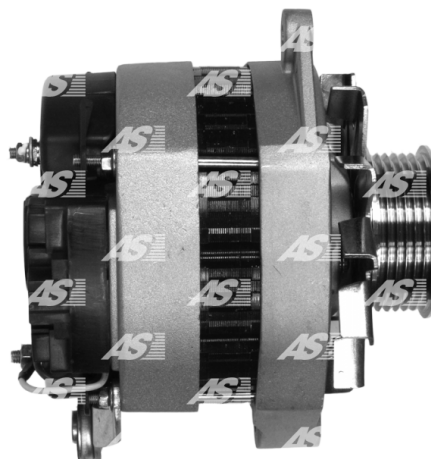

Data

| | |
|------------|-------------|
| AS index | A3025 |
| Kategória | Alternátory |
| Výrobca | AS-PL |
| Náhrada za | Valeo |

Vlastnosti produktu

| | |
|-----------------|----|
| Rozmer A [mm] | 47 |
| Rozmer B [mm] | 27 |
| Rozmer C [mm] | 69 |
| Napätie [V] | 12 |
| Intenzita [A] | 90 |

Referenčné číslo (23)

| Number | Výrobca |
|---------------|------------|
| 111324 | CARGO |
| CAL15190RS | CASCO |
| CAL15205RS | CASCO |
| 4902 | CEVAM |
| DRA3079 | DELCO |
| 56190 | EAI |
| 56250 | EAI |
| 28-1872 | ELSTOCK |
| CA831IR | HC PARTS |
| 8EL731692-001 | HELLA |
| 32037311 | HERTH+BUSS |
| 11.0831 | LAUBER |
| LRA00566 | LUCAS |
| 9213258 | POWERMAX |
| 35214420 | PRESTOLITE |
| 7700730365 | RENAULT |
| 1017-025RS | RS |
| 436594 | VALEO |
| A14N102 | VALEO |
| A14N74 | VALEO |