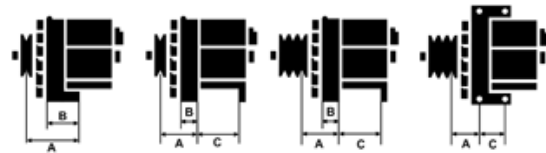

Data

AS index	A3026
Kategória	Alternátory
Výrobca	AS-PL
Náhrada za	Valeo

Vlastnosti produktu

Rozmer A [mm]	47
Rozmer B [mm]	27
Rozmer C [mm]	65
Napätie [V]	12
Intenzita [A]	90

Referenčné číslo (35)

Number	Výrobca
0986039980	BOSCH
111324	CARGO
CAL15205RS	CASCO
4299	CEVAM
DRA1440	DELCO
DRA3249	DELCO
DRA3356	DELCO
56250	EAI
28-1713	ELSTOCK
28-1918	ELSTOCK
9090083	FRIESEN
CA634IR	HC PARTS
8EL725918-001	HELLA
8EL725927-001	HELLA
11.0536M	LAUBER
11.0634	LAUBER
LRA01338	LUCAS
LRA02673	LUCAS
89212777	POWERMAX
9212777	POWERMAX