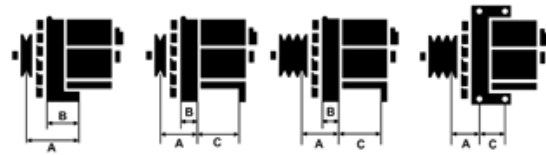

Data

AS index	A3026
Kategória	Alternátory
Výrobca	AS-PL
Náhrada za	Valeo

Vlastnosti produktu

Rozmer A [mm]	47
Rozmer B [mm]	27
Rozmer C [mm]	65
Napätie [V]	12
Intenzita [A]	90

Referenčné číslo (35)

Number	Výrobca
0986039980	BOSCH
111324	CARGO
CAL15205RS	CASCO
4299	CEVAM
DRA1440	DELCO
DRA3249	DELCO
DRA3356	DELCO
56250	EAI
28-1713	ELSTOCK
28-1918	ELSTOCK
9090083	FRIESEN
CA634IR	HC PARTS
8EL725918-001	HELLA
8EL725927-001	HELLA
11.0536M	LAUBER
11.0634	LAUBER
LRA01338	LUCAS
LRA02673	LUCAS
89212777	POWERMAX
9212777	POWERMAX