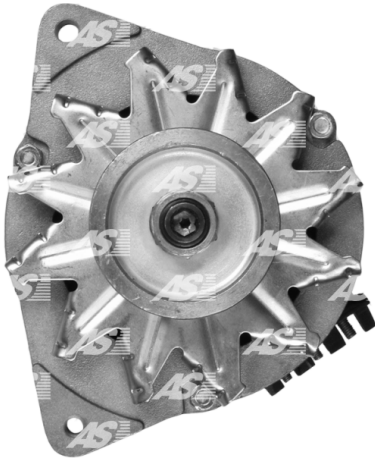

## Data

AS index	A4002
Kategória	Alternátory
Výrobca	AS-PL
Náhrada za	Lucas

## Vlastnosti produktu

Rozmer A [ mm ]	34
Rozmer B [ mm ]	11
Rozmer C [ mm ]	80
Napätie [ V ]	12
Intenzita [ A ]	70

## Referenčné číslo (88)

Number	Výrobca
UD30028A	AS-PL
0986036631	BOSCH
111623	CARGO
111742	CARGO
CAL25102AS	CASCO
CAL25102GS	CASCO
CAL25103AS	CASCO
CAL25103GS	CASCO
4926	CEVAM
DRA3369	DELCO
DRA9881	DELCO
EAA-221057	EAA
56294	EAI
28-2514	ELSTOCK
28-2781	ELSTOCK
28-3503	ELSTOCK
1668894	FORD
5027810	FORD
5027848	FORD
5029902	FORD