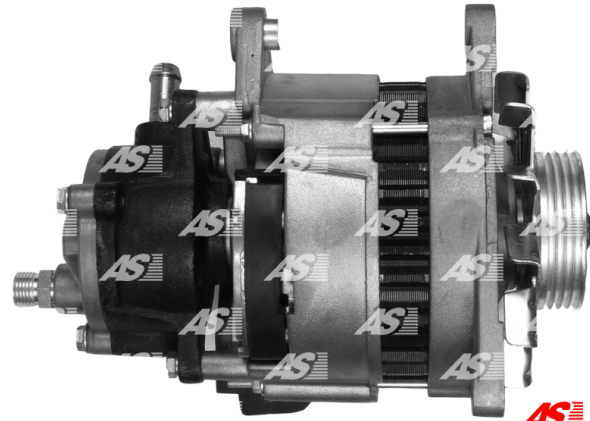

Data

AS index	A4002
Kategória	Alternátory
Výrobca	AS-PL
Náhrada za	Lucas

Vlastnosti produktu

Rozmer A [mm]	34
Rozmer B [mm]	11
Rozmer C [mm]	80
Napätie [V]	12
Intenzita [A]	70

W D+ B+

Referenčné číslo (89)

Number	Výrobca
A4002	AS-PL
UD30028A	AS-PL
0986036631	BOSCH
111623	CARGO
111742	CARGO
CAL25102AS	CASCO
CAL25102GS	CASCO
CAL25103AS	CASCO
CAL25103GS	CASCO
4926	CEVAM
DRA3369	DELCO
DRA9881	DELCO
EAA-221057	EAA
56294	EAI
28-2514	ELSTOCK
28-2781	ELSTOCK
28-3503	ELSTOCK
1668894	FORD
5027810	FORD
5027848	FORD