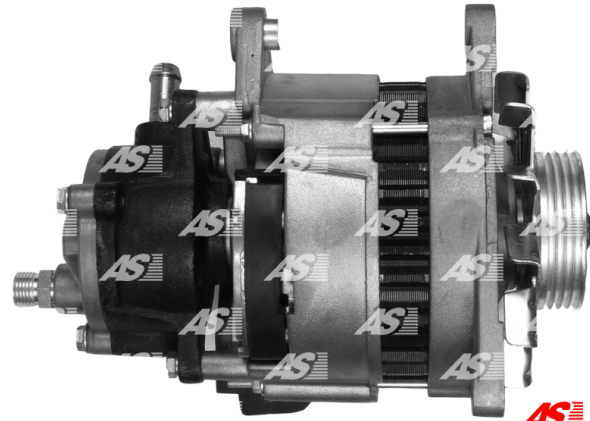

## Data

AS index	A4002
Kategória	Alternátory
Výrobca	AS-PL
Náhrada za	Lucas

## Vlastnosti produktu

Rozmer A [ mm ]	34
Rozmer B [ mm ]	11
Rozmer C [ mm ]	80
Napätie [ V ]	12
Intenzita [ A ]	70

## Referenčné číslo (88)

Number	Výrobca
UD30028A	AS-PL
0986036631	BOSCH
111623	CARGO
111742	CARGO
CAL25102AS	CASCO
CAL25102GS	CASCO
CAL25103AS	CASCO
CAL25103GS	CASCO
4926	CEVAM
DRA3369	DELCO
DRA9881	DELCO
EAA-221057	EAA
56294	EAI
28-2514	ELSTOCK
28-2781	ELSTOCK
28-3503	ELSTOCK
1668894	FORD
5027810	FORD
5027848	FORD
5029902	FORD