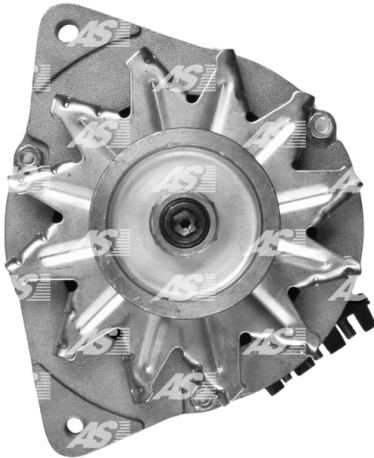

Data

AS index	A4002
Kategória	Alternátory
Výrobca	AS-PL
Náhrada za	Lucas

Vlastnosti produktu

Rozmer A [mm]	34
Rozmer B [mm]	11
Rozmer C [mm]	80
Napätie [V]	12
Intenzita [A]	70

W D+ B+

Referenčné číslo (89)

Number	Výrobca
A4002	AS-PL
UD30028A	AS-PL
0986036631	BOSCH
111623	CARGO
111742	CARGO
CAL25102AS	CASCO
CAL25102GS	CASCO
CAL25103AS	CASCO
CAL25103GS	CASCO
4926	CEVAM
DRA3369	DELCO
DRA9881	DELCO
EAA-221057	EAA
56294	EAI
28-2514	ELSTOCK
28-2781	ELSTOCK
28-3503	ELSTOCK
1668894	FORD
5027810	FORD
5027848	FORD

5029902	FORD
7302659	FORD
894X10300AE	FORD
924F10300AA	FORD
924F10300AB	FORD
924F10K359AA	FORD
924F10K359AB	FORD
924FX10K359AA	FORD
924X10300AB	FORD
94GB10300BB	FORD
94GB10K359AC	FORD
954F10300AA	FORD
954F10K300AA	FORD
954F10K300AB	FORD
954F10K359AA	FORD
954F10K359AB	FORD
R924F10300AA	FORD
R924X10300AA	FORD
R924X10300AB	FORD
R954F10300AA	FORD
RV94GB10300BB	FORD
V94GB10K359AB	FORD
V94GB10K359AC	FORD
V94GB10K359AD	FORD
9036631	FRIESEN
CA1031IR	HC PARTS
CA719IR	HC PARTS
32036631	HERTH+BUSS
11.1031	LAUBER
11.1031M	LAUBER
24293	LUCAS
24293A	LUCAS
24374A	LUCAS
24396	LUCAS
54022394	LUCAS
54022396	LUCAS
54022396A	LUCAS
54022495	LUCAS
54022537	LUCAS
54022547	LUCAS
54022555	LUCAS
54022556	LUCAS
54022557	LUCAS
54022564	LUCAS
54022565	LUCAS
54022575	LUCAS
54022583	LUCAS
54022588	LUCAS
54022610	LUCAS
54022615	LUCAS
54022689	LUCAS
54022708	LUCAS
LRA01475	LUCAS
LRA02716	LUCAS
LRA02738	LUCAS
LRB00161	LUCAS
LRB161	LUCAS
54022720	MAGNETI MARELLI
63324293	MAGNETI MARELLI