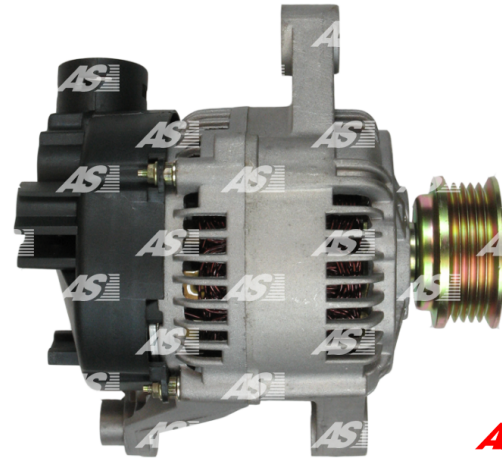

Data

AS index	A4004
Kategória	Alternátory
Výrobca	AS-PL
Náhrada za	Magneti Marelli

Vlastnosti produktu

Rozmer A [mm]	58.5
Rozmer B [mm]	24.6
Rozmer C [mm]	70
Napätie [V]	12
Intenzita [A]	75

B+

D+

Referenčné číslo (31)

Number	Výrobca
0986040651	BOSCH
111689	CARGO
CAL30124AS	CASCO
CAL30124GS	CASCO
CAL30125AS	CASCO
CAL30125GS	CASCO
4500	CEVAM
DRA3397	DELCO
DAN525	DENSO
56653	EAI
28-2630	ELSTOCK
46208441	FIAT
46231705	FIAT
46420962	FIAT
46428733	FIAT
CA1220IR	HC PARTS
8EL737295-001	HELLA
32321295	HERTH+BUSS
11.1220	LAUBER
LRB00329	LUCAS

Využitie

FIAT

Značka	Model	Typ	let	Poznámky
FIAT	Brava 1.6 16V EL	[182A6.000]	10.1995-10.2001	
FIAT	Brava 1.6 16V SX	[182A4.000]	02.1996-10.1998	PS
FIAT	Bravo 1.6	[182A6.000]	10.1995-10.2001	
FIAT	Bravo 1.6 SX	[182A4.000]	03.1996-10.1998	PS
FIAT	Marea 1.6 i 16V	[182A4.000]	09.1996-02.1999	
FIAT	Palio 1.4	[178B2.000]	04.1996-	
FIAT	Palio 1.4	[178B2.016]	04.1996-	
FIAT	Palio 1.6 16V	[178B3.000]	04.1996-10.1999	
FIAT	Siena 1.2	[178B5.000]	09.1998-	
FIAT	Siena 1.6 16V	[178B3.000]	09.1998-	

LANCIA

Značka	Model	Typ	let	Poznámky
LANCIA	Dedra 1.6 16V	[182A4.000]	04.1998-10.1999	
LANCIA	Delta 1.6 i.e. LE	[182A4.000]	01.1996-08.1999	
LANCIA	Delta 1.6 i.e. LE	[182A6.000]	03.1996-08.1999	