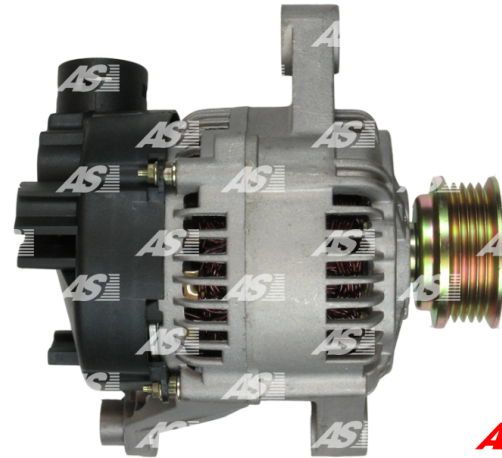

## Data

|            |                 |
|------------|-----------------|
| AS index   | A4004           |
| Kategória  | Alternátory     |
| Výrobca    | AS-PL           |
| Náhrada za | Magneti Marelli |

## Vlastnosti produktu

|                 |      |
|-----------------|------|
| Rozmer A [ mm ] | 58.5 |
| Rozmer B [ mm ] | 24.6 |
| Rozmer C [ mm ] | 70   |
| Napätie [ V ]   | 12   |
| Intenzita [ A ] | 75   |

## Referenčné číslo (31)

| Number        | Výrobca    |
|---------------|------------|
| 0986040651    | BOSCH      |
| 111689        | CARGO      |
| CAL30124AS    | CASCO      |
| CAL30124GS    | CASCO      |
| CAL30125AS    | CASCO      |
| CAL30125GS    | CASCO      |
| 4500          | CEVAM      |
| DRA3397       | DELCO      |
| DAN525        | DENSO      |
| 56653         | EAI        |
| 28-2630       | ELSTOCK    |
| 46208441      | FIAT       |
| 46231705      | FIAT       |
| 46420962      | FIAT       |
| 46428733      | FIAT       |
| CA1220IR      | HC PARTS   |
| 8EL737295-001 | HELLA      |
| 32321295      | HERTH+BUSS |
| 11.1220       | LAUBER     |
| LRB00329      | LUCAS      |