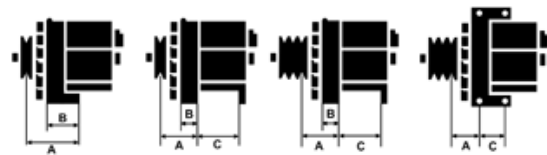

Data

AS index	A4004
Kategória	Alternátory
Výrobca	AS-PL
Náhrada za	Magneti Marelli

Vlastnosti produktu

Rozmer A [mm]	58.5
Rozmer B [mm]	24.6
Rozmer C [mm]	70
Napätie [V]	12
Intenzita [A]	75

B+

D+

Referenčné číslo (31)