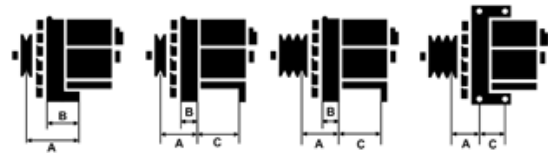

## Vlastnosti produktu

|                 |      |
|-----------------|------|
| Rozmer A [ mm ] | 58.5 |
| Rozmer B [ mm ] | 24.6 |
| Rozmer C [ mm ] | 70   |
| Napätie [ V ]   | 12   |
| Intenzita [ A ] | 75   |