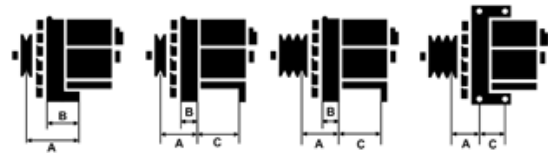

## Vlastnosti produktu

Rozmer A [ mm ]	58.5
Rozmer B [ mm ]	24.6
Rozmer C [ mm ]	70
Napätie [ V ]	12
Intenzita [ A ]	75

B+

D+