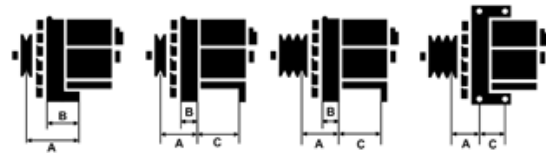

## Vlastnosti produktu

Rozmer A [ mm ]	58.5
Rozmer B [ mm ]	24.6
Rozmer C [ mm ]	70
Napätie [ V ]	12
Intenzita [ A ]	75

B+

D+