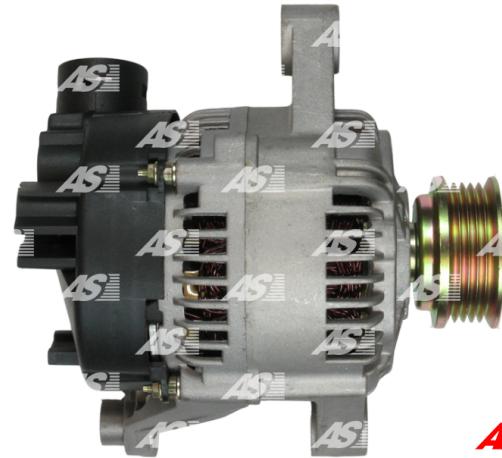

## Data

AS index	A4004
Kategória	Alternátory
Výrobca	AS-PL
Náhrada za	Magneti Marelli

## Vlastnosti produktu

Rozmer A [ mm ]	58.5
Rozmer B [ mm ]	24.6
Rozmer C [ mm ]	70
Napätie [ V ]	12
Intenzita [ A ]	75

B+

D+

## Referenčné číslo (31)

Number	Výrobca
0986040651	BOSCH
111689	CARGO
CAL30124AS	CASCO
CAL30124GS	CASCO
CAL30125AS	CASCO
CAL30125GS	CASCO
4500	CEVAM
DRA3397	DELCO
DAN525	DENSO
56653	EAI
28-2630	ELSTOCK
46208441	FIAT
46231705	FIAT
46420962	FIAT
46428733	FIAT
CA1220IR	HC PARTS
8EL737295-001	HELLA
32321295	HERTH+BUSS
11.1220	LAUBER
LRB00329	LUCAS