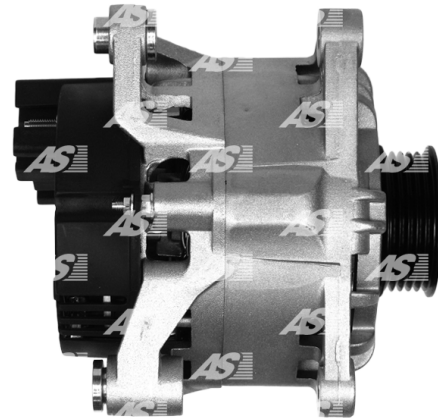

Data

AS index	A4005
Kategória	Alternátory
Výrobca	AS-PL
Náhrada za	Magneti Marelli

Vlastnosti produktu

Rozmer A [mm]	33.5
Rozmer B [mm]	14
Rozmer C [mm]	69
Napätie [V]	12
Intenzita [A]	70

B+ D+ W

Referenčné číslo (64)

Number	Výrobca
UD804908(DENSO)A	AS-PL
0986044631	BOSCH
112121	CARGO
CAL30106	CASCO
CAL30106AS	CASCO
CAL30106GS	CASCO
4568	CEVAM
DRA3536	DELCO
DAN047	DENSO
EAA-221083	EAA
56521	EAI
28-2662	ELSTOCK
210010	ERA
1001869	FORD
1015821	FORD
1032139	FORD
1066047	FORD
1066407	FORD
1071383	FORD
1107446	FORD