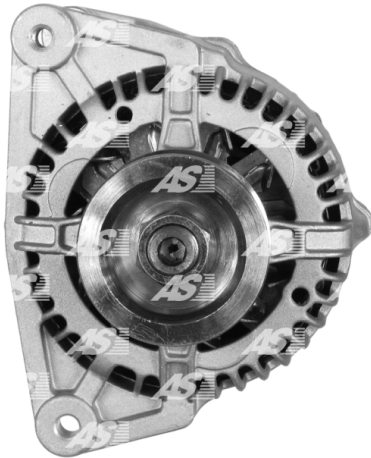

Data

AS index	A4005
Kategória	Alternátory
Výrobca	AS-PL
Náhrada za	Magneti Marelli

Vlastnosti produktu

Rozmer A [mm]	33.5
Rozmer B [mm]	14
Rozmer C [mm]	69
Napätie [V]	12
Intenzita [A]	70

B+ D+ W

Referenčné číslo (64)

Number	Výrobca
UD804908(DENSO)A	AS-PL
0986044631	BOSCH
112121	CARGO
CAL30106	CASCO
CAL30106AS	CASCO
CAL30106GS	CASCO
4568	CEVAM
DRA3536	DELCO
DAN047	DENSO
EAA-221083	EAA
56521	EAI
28-2662	ELSTOCK
210010	ERA
1001869	FORD
1015821	FORD
1032139	FORD
1066047	FORD
1066407	FORD
1071383	FORD
1107446	FORD