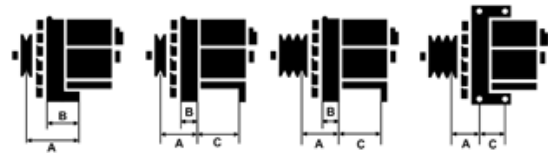

Data

AS index	A4005
Kategória	Alternátory
Výrobca	AS-PL
Náhrada za	Magneti Marelli

Vlastnosti produktu

Rozmer A [mm]	33.5
Rozmer B [mm]	14
Rozmer C [mm]	69
Napätie [V]	12
Intenzita [A]	70

B+ D+ W

Referenčné číslo (64)