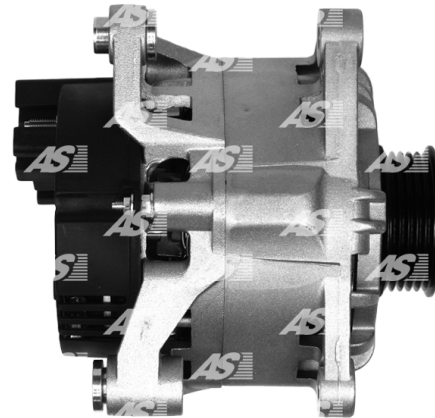

Data

AS index	A4005
Kategória	Alternátory
Výrobca	AS-PL
Náhrada za	Magneti Marelli

Vlastnosti produktu

Rozmer A [mm]	33.5
Rozmer B [mm]	14
Rozmer C [mm]	69
Napätie [V]	12
Intenzita [A]	70

B+ D+ W

Referenčné číslo (64)

Number	Výrobca
UD804908(DENSO)A	AS-PL
0986044631	BOSCH
112121	CARGO
CAL30106	CASCO
CAL30106AS	CASCO
CAL30106GS	CASCO
4568	CEVAM
DRA3536	DELCO
DAN047	DENSO
EAA-221083	EAA
56521	EAI
28-2662	ELSTOCK
210010	ERA
1001869	FORD
1015821	FORD
1032139	FORD
1066047	FORD
1066407	FORD
1071383	FORD
1107446	FORD