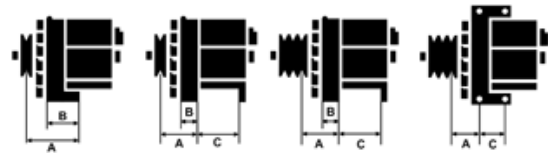

Data

AS index	A4006
Kategória	Alternátory
Výrobca	AS-PL
Náhrada za	Magneti Marelli

Vlastnosti produktu

Rozmer A [mm]	42
Rozmer B [mm]	18
Rozmer C [mm]	82
Napätie [V]	12
Intenzita [A]	75

B+

D+

Referenčné číslo (27)