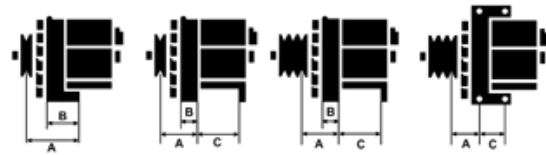

Data

AS index	A4006
Kategória	Alternátory
Výrobca	AS-PL
Náhrada za	Magneti Marelli

Vlastnosti produktu

Rozmer A [mm]	42
Rozmer B [mm]	18
Rozmer C [mm]	82
Napätie [V]	12
Intenzita [A]	75

B+

D+

Referenčné číslo (27)