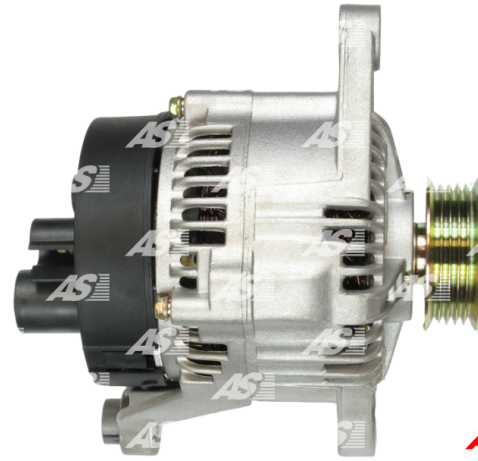

Data

AS index	A4006
Kategória	Alternátory
Výrobca	AS-PL
Náhrada za	Magneti Marelli

Vlastnosti produktu

Rozmer A [mm]	42
Rozmer B [mm]	18
Rozmer C [mm]	82
Napätie [V]	12
Intenzita [A]	75

B+

D+

Referenčné číslo (27)

Number	Výrobca
111802	CARGO
CAL30126AS	CASCO
4510	CEVAM
DRA3646	DELCO
56564	EAI
28-2845	ELSTOCK
46430110	FIAT
46434930	FIAT
9090031	FRIESEN
CA1258IR	HC PARTS
8EL737405-001	HELLA
32321620	HERTH+BUSS
1305709080	IVECO
1315060080	IVECO
11.1258	LAUBER
11.1258M	LAUBER
LRB00292	LUCAS
63321205	MAGNETI MARELLI
63321276	MAGNETI MARELLI
63321361	MAGNETI MARELLI

63321617	MAGNETI MARELLI
89213842	POWERMAX
9213842	POWERMAX
20110292	PRESTOLITE
1015-006RS	RS
437851	VALEO
21292N	WAI / TRANSPO

Využitie

FIAT

Značka	Model	Typ	let	Poznámky
FIAT	Ducato 1.9 Diesel	[230A2.000]	03.1994-04.2002	
FIAT	Ducato 1.9 Diesel Combinato	[230A2.000]	06.1995-10.2001	
FIAT	Ducato 1.9 TD	[230A3.000]	03.1994-04.2002	
FIAT	Ducato 1.9 TD	[230A4.000]	08.1994-04.2002	