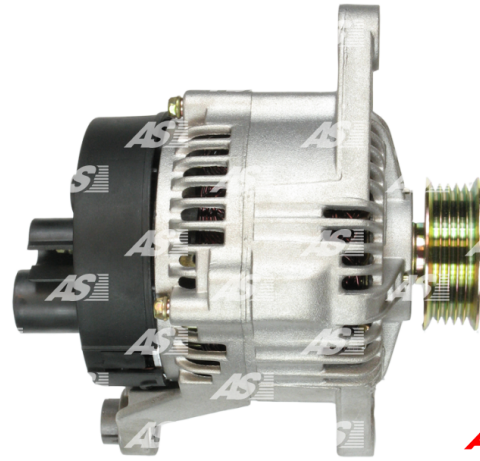

Data

AS index	A4006
Kategória	Alternátory
Výrobca	AS-PL
Náhrada za	Magneti Marelli

Vlastnosti produktu

Rozmer A [mm]	42
Rozmer B [mm]	18
Rozmer C [mm]	82
Napätie [V]	12
Intenzita [A]	75

B+

D+

Referenčné číslo (27)

Number	Výrobca
111802	CARGO
CAL30126AS	CASCO
4510	CEVAM
DRA3646	DELCO
56564	EAI
28-2845	ELSTOCK
46430110	FIAT
46434930	FIAT
9090031	FRIESEN
CA1258IR	HC PARTS
8EL737405-001	HELLA
32321620	HERTH+BUSS
1305709080	IVECO
1315060080	IVECO
11.1258	LAUBER
11.1258M	LAUBER
LRB00292	LUCAS
63321205	MAGNETI MARELLI
63321276	MAGNETI MARELLI
63321361	MAGNETI MARELLI

63321617	MAGNETI MARELLI
89213842	POWERMAX
9213842	POWERMAX
20110292	PRESTOLITE
1015-006RS	RS
437851	VALEO
21292N	WAI / TRANSPO

Využitie

FIAT

Značka	Model	Typ	let	Poznámky
FIAT	Ducato 1.9 Diesel	[230A2.000]	03.1994-04.2002	
FIAT	Ducato 1.9 Diesel Combinato	[230A2.000]	06.1995-10.2001	
FIAT	Ducato 1.9 TD	[230A3.000]	03.1994-04.2002	
FIAT	Ducato 1.9 TD	[230A4.000]	08.1994-04.2002	