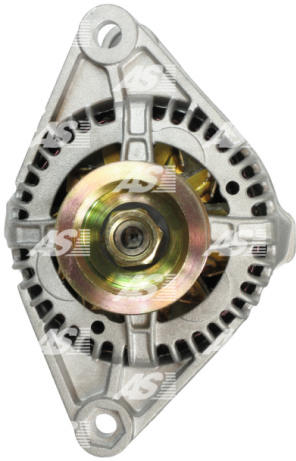

Data

AS index	A4006
Kategória	Alternátory
Výrobca	AS-PL
Náhrada za	Magneti Marelli

Vlastnosti produktu

Rozmer A [mm]	42
Rozmer B [mm]	18
Rozmer C [mm]	82
Napätie [V]	12
Intenzita [A]	75

B+

D+

Referenčné číslo (27)

Number	Výrobca
111802	CARGO
CAL30126AS	CASCO
4510	CEVAM
DRA3646	DELCO
56564	EAI
28-2845	ELSTOCK
46430110	FIAT
46434930	FIAT
9090031	FRIESEN
CA1258IR	HC PARTS
8EL737405-001	HELLA
32321620	HERTH+BUSS
1305709080	IVECO
1315060080	IVECO
11.1258	LAUBER
11.1258M	LAUBER
LRB00292	LUCAS
63321205	MAGNETI MARELLI
63321276	MAGNETI MARELLI
63321361	MAGNETI MARELLI

63321617	MAGNETI MARELLI
89213842	POWERMAX
9213842	POWERMAX
20110292	PRESTOLITE
1015-006RS	RS
437851	VALEO
21292N	WAI / TRANSPO

Využitie

FIAT

Značka	Model	Typ	let	Poznámky
FIAT	Ducato 1.9 Diesel	[230A2.000]	03.1994-04.2002	
FIAT	Ducato 1.9 Diesel Combinato	[230A2.000]	06.1995-10.2001	
FIAT	Ducato 1.9 TD	[230A3.000]	03.1994-04.2002	
FIAT	Ducato 1.9 TD	[230A4.000]	08.1994-04.2002	