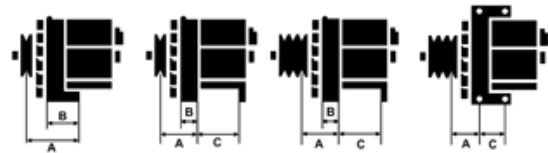

Data

AS index	A4007
Kategória	Alternátory
Výrobca	AS-PL
Náhrada za	Magneti Marelli

Vlastnosti produktu

Rozmer A [mm]	40.5
Rozmer B [mm]	17
Rozmer C [mm]	82.5
Napätie [V]	12
Intenzita [A]	65

B+

D+

Referenčné číslo (45)