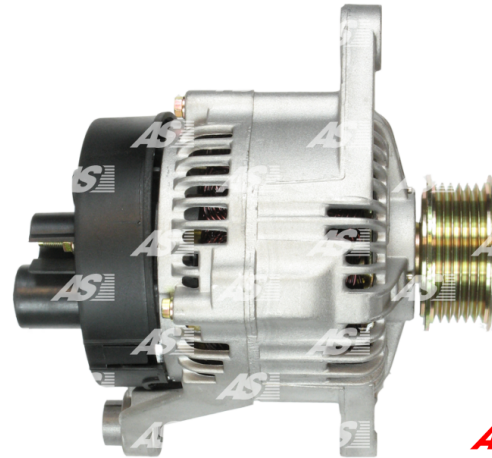

Data

AS index	A4007
Kategória	Alternátory
Výrobca	AS-PL
Náhrada za	Magneti Marelli

Vlastnosti produktu

Rozmer A [mm]	40.5
Rozmer B [mm]	17
Rozmer C [mm]	82.5
Napätie [V]	12
Intenzita [A]	65

B+

D+

Referenčné číslo (45)

Number	Výrobca
0124215002	BOSCH
0986049420	BOSCH
111416	CARGO
CAL30102AS	CASCO
CAL30102GS	CASCO
CAL30102OS	CASCO
4502	CEVAM
DRA3406	DELCO
DRA3416	DELCO
EAA-221170	EAA
56327	EAI
28-2706	ELSTOCK
28-3571	ELSTOCK
46420965	FIAT
46464276	FIAT
46540293	FIAT
9090067	FRIESEN
CA1084IR	HC PARTS
8EL011710-111	HELLA
8EL737033-001	HELLA