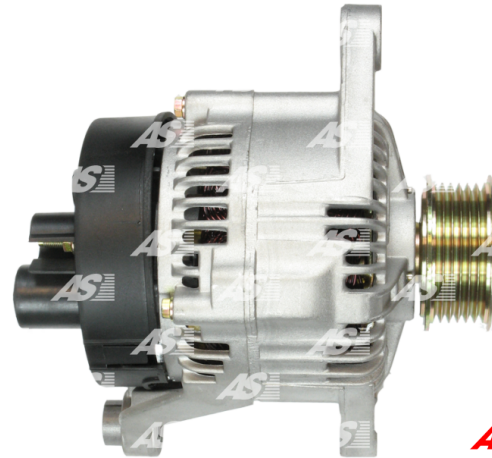

## Data

AS index	A4007
Kategória	Alternátory
Výrobca	AS-PL
Náhrada za	Magneti Marelli

## Vlastnosti produktu

Rozmer A [ mm ]	40.5
Rozmer B [ mm ]	17
Rozmer C [ mm ]	82.5
Napätie [ V ]	12
Intenzita [ A ]	65

B+

D+

## Referenčné číslo (47)

Number	Výrobca
AEA2216	AUTOELECTRO
0124215002	BOSCH
0986049420	BOSCH
111416	CARGO
CAL30102AS	CASCO
CAL30102GS	CASCO
CAL30102OS	CASCO
4502	CEVAM
DRA3406	DELCO
DRA3416	DELCO
EAA-221170	EAA
56327	EAI
28-2706	ELSTOCK
28-3571	ELSTOCK
46420965	FIAT
46464276	FIAT
46540293	FIAT
9090067	FRIESEN
CA1084IR	HC PARTS
8EL011710-111	HELLA