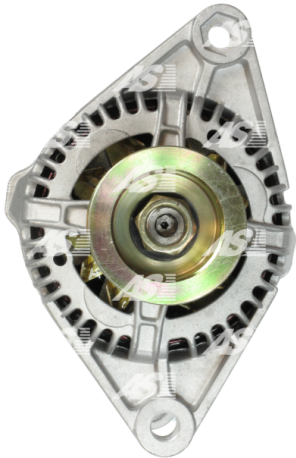

Data

AS index	A4007
Kategória	Alternátory
Výrobca	AS-PL
Náhrada za	Magneti Marelli

Vlastnosti produktu

Rozmer A [mm]	40.5
Rozmer B [mm]	17
Rozmer C [mm]	82.5
Napätie [V]	12
Intenzita [A]	65

B+

D+

Referenčné číslo (45)

Number	Výrobca
0124215002	BOSCH
0986049420	BOSCH
111416	CARGO
CAL30102AS	CASCO
CAL30102GS	CASCO
CAL30102OS	CASCO
4502	CEVAM
DRA3406	DELCO
DRA3416	DELCO
EAA-221170	EAA
56327	EAI
28-2706	ELSTOCK
28-3571	ELSTOCK
46420965	FIAT
46464276	FIAT
46540293	FIAT
9090067	FRIESEN
CA1084IR	HC PARTS
8EL011710-111	HELLA
8EL737033-001	HELLA

Využitie

CITROEN

Značka	Model	Typ	let	Poznámky
CITROEN	Jumpy 1.6	[1580SPI]	10.1995-	
CITROEN	Jumpy 1.6	[220A2.000]	10.1995-	
CITROEN	Jumpy 1.6 i	[1580SPI]	10.1995-	
CITROEN	Jumpy 1.6 i	[220A2.000]	10.1995-	

FIAT

Značka	Model	Typ	let	Poznámky
FIAT	Brava 1.9 Diesel	[160A7.000]	10.1995-10.2001	
FIAT	Bravo 1.9 Diesel	[160A7.000]	10.1995-10.2001	
FIAT	Palio 1.5	[178A5.011]	04.1996-06.1998	
FIAT	Palio 1.7 TD	[176A3.000]	04.1996-03.2001	
FIAT	Punto 1.7 Diesel	[176B3.000]	08.1993-08.1999	
FIAT	Punto 1.7 TD	[176A3.000]	01.1994-	
FIAT	Punto 1.7 TD	[176A5.000]	05.1997-08.1999	
FIAT	Punto 1.7 TD	[176B7.000]	09.1996-	
FIAT	Strada 1.7 TD	[176A3.000]	06.1999-	