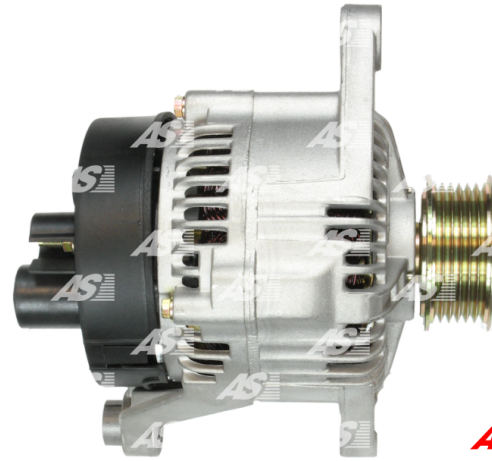

## Data

AS index	A4007
Kategória	Alternátory
Výrobca	AS-PL
Náhrada za	Magneti Marelli

## Vlastnosti produktu

Rozmer A [ mm ]	40.5
Rozmer B [ mm ]	17
Rozmer C [ mm ]	82.5
Napätie [ V ]	12
Intenzita [ A ]	65

B+

D+

## Referenčné číslo (45)

Number	Výrobca
0124215002	BOSCH
0986049420	BOSCH
111416	CARGO
CAL30102AS	CASCO
CAL30102GS	CASCO
CAL30102OS	CASCO
4502	CEVAM
DRA3406	DELCO
DRA3416	DELCO
EAA-221170	EAA
56327	EAI
28-2706	ELSTOCK
28-3571	ELSTOCK
46420965	FIAT
46464276	FIAT
46540293	FIAT
9090067	FRIESEN
CA1084IR	HC PARTS
8EL011710-111	HELLA
8EL737033-001	HELLA