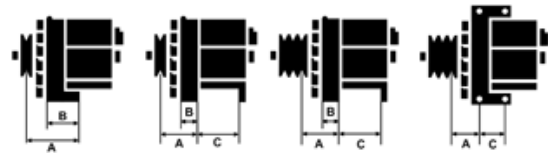

## Vlastnosti produktu

Rozmer A [ mm ]	40.5
Rozmer B [ mm ]	17
Rozmer C [ mm ]	82.5
Napätie [ V ]	12
Intenzita [ A ]	65

B+

D+