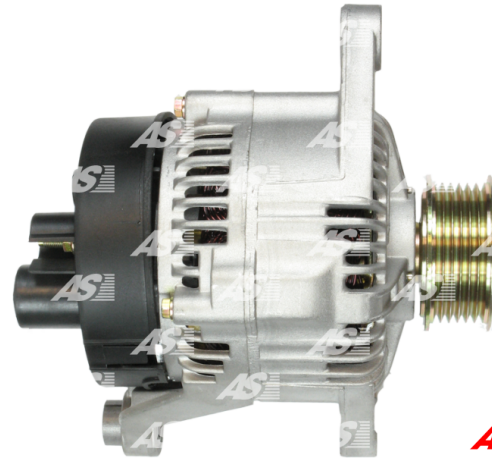

## Data

AS index	A4007
Kategória	Alternátory
Výrobca	AS-PL
Náhrada za	Magneti Marelli

## Vlastnosti produktu

Rozmer A [ mm ]	40.5
Rozmer B [ mm ]	17
Rozmer C [ mm ]	82.5
Napätie [ V ]	12
Intenzita [ A ]	65

B+

D+

## Referenčné číslo (45)

Number	Výrobca
0124215002	BOSCH
0986049420	BOSCH
111416	CARGO
CAL30102AS	CASCO
CAL30102GS	CASCO
CAL30102OS	CASCO
4502	CEVAM
DRA3406	DELCO
DRA3416	DELCO
EAA-221170	EAA
56327	EAI
28-2706	ELSTOCK
28-3571	ELSTOCK
46420965	FIAT
46464276	FIAT
46540293	FIAT
9090067	FRIESEN
CA1084IR	HC PARTS
8EL011710-111	HELLA
8EL737033-001	HELLA