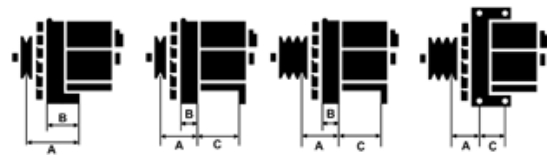

## Vlastnosti produktu

Rozmer A [ mm ]	40.5
Rozmer B [ mm ]	17
Rozmer C [ mm ]	82.5
Napätie [ V ]	12
Intenzita [ A ]	65

B+

D+