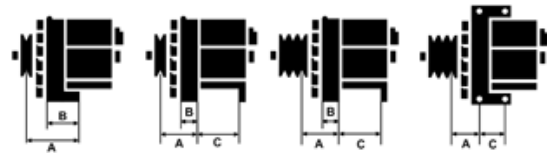

## Vlastnosti produktu

Rozmer A [ mm ]	40.5
Rozmer B [ mm ]	17
Rozmer C [ mm ]	82.5
Napätie [ V ]	12
Intenzita [ A ]	65

B+

D+