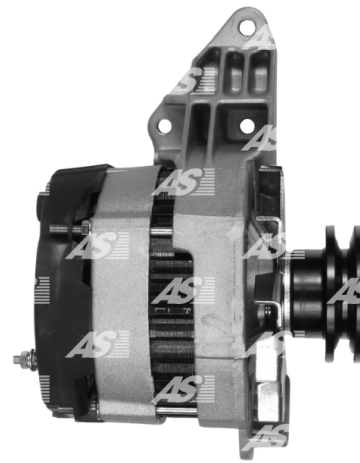

Data

AS index	A4008
Kategória	Alternátory
Výrobca	AS-PL
Náhrada za	Magneti Marelli

Vlastnosti produktu

Rozmer A [mm]	50
Rozmer B [mm]	28
Napätie [V]	12
Intenzita [A]	60

Referenčné číslo (30)

Number	Výrobca
0986038841	BOSCH
111803	CARGO
CAL30119AS	CASCO
4098	CEVAM
DRA3265	DELCO
DRA8841	DELCO
EAA-221681	EAA
56296	EAI
28-2509	ELSTOCK
9038841	FRIESEN
CA889IR	HC PARTS
8EL731723-001	HELLA
32001200	HERTH+BUSS
11.0889	LAUBER
LRB00187	LUCAS
63321170	MAGNETI MARELLI
89213867	POWERMAX
20110187	PRESTOLITE
575.029.060	PSH
7700820794	RENAULT
7700859724	RENAULT
7701352209	RENAULT

1015-008RS	RS
2541695	VALEO
436446	VALEO
A13N269	VALEO
NA436	VALEO
8111569	VOLVO
21187N	WAI / TRANSPO
ALT12051	WOODAUTO

Využitie

RENAULT

Značka	Model	Typ	let	Poznámky
RENAULT	Twingo 1.2	[C3G700]	03.1993-08.1996	
RENAULT	Twingo 1.2	[C3G702]	03.1993-08.1997	