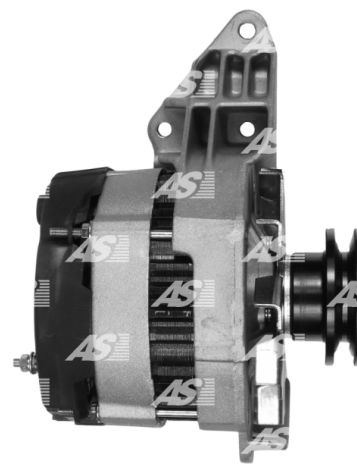

## Data

AS index	A4008
Kategória	Alternátory
Výrobca	AS-PL
Náhrada za	Magneti Marelli

## Vlastnosti produktu

Rozmer A [ mm ]	50
Rozmer B [ mm ]	28
Napätie [ V ]	12
Intenzita [ A ]	60

## Referenčné číslo (30)

Number	Výrobca
0986038841	BOSCH
111803	CARGO
CAL30119AS	CASCO
4098	CEVAM
DRA3265	DELCO
DRA8841	DELCO
EAA-221681	EAA
56296	EAI
28-2509	ELSTOCK
9038841	FRIESEN
CA889IR	HC PARTS
8EL731723-001	HELLA
32001200	HERTH+BUSS
11.0889	LAUBER
LRB00187	LUCAS
63321170	MAGNETI MARELLI
89213867	POWERMAX
20110187	PRESTOLITE
575.029.060	PSH
7700820794	RENAULT
7700859724	RENAULT
7701352209	RENAULT