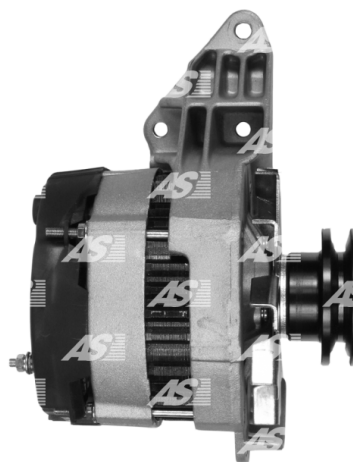

Data

AS index	A4008
Kategória	Alternátory
Výrobca	AS-PL
Náhrada za	Magneti Marelli

Vlastnosti produktu

Rozmer A [mm]	50
Rozmer B [mm]	28
Napätie [V]	12
Intenzita [A]	60

Referenčné číslo (31)

Number	Výrobca
AEC0889	AUTOELECTRO
0986038841	BOSCH
111803	CARGO
CAL30119AS	CASCO
4098	CEVAM
DRA3265	DELCO
DRA8841	DELCO
EAA-221681	EAA
56296	EAI
28-2509	ELSTOCK
9038841	FRIESEN
CA889IR	HC PARTS
8EL731723-001	HELLA
32001200	HERTH+BUSS
11.0889	LAUBER
LRB00187	LUCAS
63321170	MAGNETI MARELLI
89213867	POWERMAX
20110187	PRESTOLITE
575.029.060	PSH
7700820794	RENAULT
7700859724	RENAULT

7701352209	RENAULT
1015-008RS	RS
2541695	VALEO
436446	VALEO
A13N269	VALEO
NA436	VALEO
8111569	VOLVO
21187N	WAI / TRANSPO
ALT12051	WOODAUTO

Využitie

RENAULT

Značka	Model	Typ	let	Poznámky
RENAULT	Twingo 1.2	[C3G700]	03.1993-08.1996	
RENAULT	Twingo 1.2	[C3G702]	03.1993-08.1997	