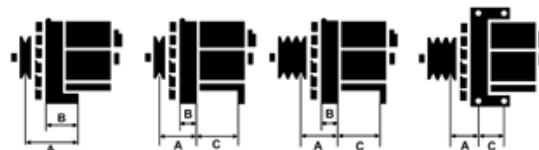

Data

AS index	A4008
Kategória	Alternátory
Výrobca	AS-PL
Náhrada za	Magneti Marelli

Vlastnosti produktu

Rozmer A [mm]	50
Rozmer B [mm]	28
Napätie [V]	12
Intenzita [A]	60

Referenčné číslo (31)

Number	Výrobca
AEC0889	AUTOELECTRO
0986038841	BOSCH
111803	CARGO
CAL30119AS	CASCO
4098	CEVAM
DRA3265	DELCO
DRA8841	DELCO
EAA-221681	EAA
56296	EAI
28-2509	ELSTOCK
9038841	FRIESEN
CA889IR	HC PARTS
8EL731723-001	HELLA
32001200	HERTH+BUSS
11.0889	LAUBER
LRB00187	LUCAS
63321170	MAGNETI MARELLI
89213867	POWERMAX
20110187	PRESTOLITE
575.029.060	PSH
7700820794	RENAULT
7700859724	RENAULT