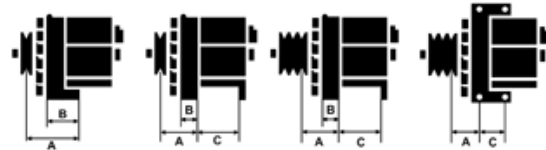

Data

AS index	A4008
Kategória	Alternátory
Výrobca	AS-PL
Náhrada za	Magneti Marelli

Vlastnosti produktu

Rozmer A [mm]	50
Rozmer B [mm]	28
Napätie [V]	12
Intenzita [A]	60

Referenčné číslo (30)

Number	Výrobca
0986038841	BOSCH
111803	CARGO
CAL30119AS	CASCO
4098	CEVAM
DRA3265	DELCO
DRA8841	DELCO
EAA-221681	EAA
56296	EAI
28-2509	ELSTOCK
9038841	FRIESEN
CA889IR	HC PARTS
8EL731723-001	HELLA
32001200	HERTH+BUSS
11.0889	LAUBER
LRB00187	LUCAS
63321170	MAGNETI MARELLI
89213867	POWERMAX
20110187	PRESTOLITE
575.029.060	PSH
7700820794	RENAULT
7700859724	RENAULT
7701352209	RENAULT