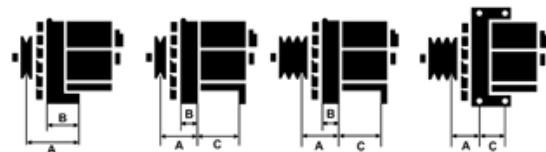

## Vlastnosti produktu

Rozmer A [ mm ]	50
Rozmer B [ mm ]	28
Napätie [ V ]	12
Intenzita [ A ]	60