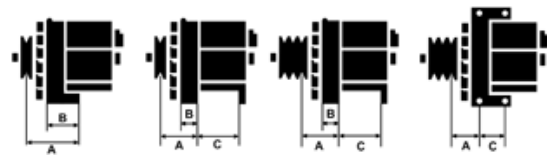

Data

AS index	A4011
Kategória	Alternátory
Výrobca	AS-PL
Náhrada za	Lucas

Vlastnosti produktu

Rozmer A [mm]	36.5
Rozmer B [mm]	11
Rozmer C [mm]	83
Napätie [V]	12
Intenzita [A]	55

Referenčné číslo (84)

Number	Výrobca
0120488176	BOSCH
0120488182	BOSCH
0120489090	BOSCH
0120489093	BOSCH
0120489290	BOSCH
0120489345	BOSCH
0986030768	BOSCH
0986034200	BOSCH
0986036010	BOSCH
0986036020	BOSCH
111362	CARGO
CAL25108AS	CASCO
CAL25108GS	CASCO
2056	CEVAM
4273	CEVAM
DRA6010	DELCO
EAA-221073	EAA
55713	EAI
28-0809	ELSTOCK
28-2707	ELSTOCK