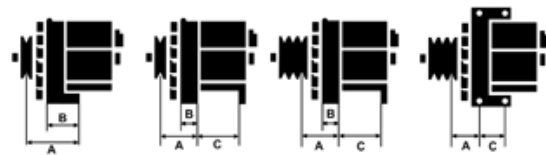

Data

AS index	A4011
Kategória	Alternátory
Výrobca	AS-PL
Náhrada za	Lucas

Vlastnosti produktu

Rozmer A [mm]	36.5
Rozmer B [mm]	11
Rozmer C [mm]	83
Napätie [V]	12
Intenzita [A]	55

Referenčné číslo (92)

Number	Výrobca
AEA3176	AUTOELECTRO
AEA4160	AUTOELECTRO
AEA6104	AUTOELECTRO
0120488176	BOSCH
0120488182	BOSCH
0120489090	BOSCH
0120489093	BOSCH
0120489290	BOSCH
0120489345	BOSCH
0986030768	BOSCH
0986034200	BOSCH
0986036010	BOSCH
0986036020	BOSCH
111362	CARGO
CAL25108AS	CASCO
CAL25108GS	CASCO
2056	CEVAM
4273	CEVAM
DRA6010	DELCO
EAA-221073	EAA