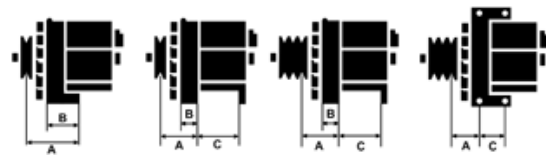

Data

AS index	A4011
Kategória	Alternátory
Výrobca	AS-PL
Náhrada za	Lucas

Vlastnosti produktu

Rozmer A [mm]	36.5
Rozmer B [mm]	11
Rozmer C [mm]	83
Napätie [V]	12
Intenzita [A]	55

Referenčné číslo (84)

Number	Výrobca
0120488176	BOSCH
0120488182	BOSCH
0120489090	BOSCH
0120489093	BOSCH
0120489290	BOSCH
0120489345	BOSCH
0986030768	BOSCH
0986034200	BOSCH
0986036010	BOSCH
0986036020	BOSCH
111362	CARGO
CAL25108AS	CASCO
CAL25108GS	CASCO
2056	CEVAM
4273	CEVAM
DRA6010	DELCO
EAA-221073	EAA
55713	EAI
28-0809	ELSTOCK
28-2707	ELSTOCK