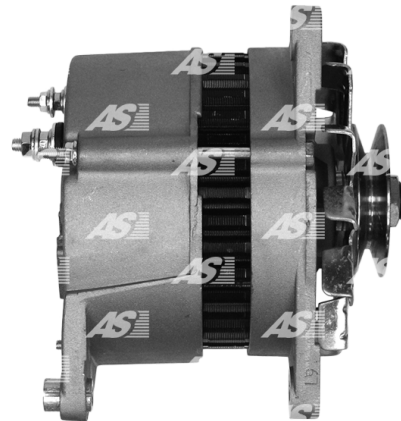

Data

AS index	A4011
Kategória	Alternátory
Výrobca	AS-PL
Náhrada za	Lucas

Vlastnosti produktu

Rozmer A [mm]	36.5
Rozmer B [mm]	11
Rozmer C [mm]	83
Napätie [V]	12
Intenzita [A]	55

Referenčné číslo (92)

Number	Výrobca
AEA3176	AUTOELECTRO
AEA4160	AUTOELECTRO
AEA6104	AUTOELECTRO
0120488176	BOSCH
0120488182	BOSCH
0120489090	BOSCH
0120489093	BOSCH
0120489290	BOSCH
0120489345	BOSCH
0986030768	BOSCH
0986034200	BOSCH
0986036010	BOSCH
0986036020	BOSCH
111362	CARGO
CAL25108AS	CASCO
CAL25108GS	CASCO
2056	CEVAM
4273	CEVAM
DRA6010	DELCO
EAA-221073	EAA

55713	EAI
28-0809	ELSTOCK
28-2707	ELSTOCK
28-2821	ELSTOCK
28-3519	ELSTOCK
5026096	FORD
82FB10300EA	FORD
85BB10300DA	FORD
86AX10300AB	FORD
86AX10300DB	FORD
87BB10300BA	FORD
R86AX10300AB	FORD
9036020	FRIESEN
CA305IR	HC PARTS
8EL011710-921	HELLA
8EL725707-001	HELLA
8EL737307-001	HELLA
32036010	HERTH+BUSS
11.201.400	ISKRA / LETRIKA
11.201.415	ISKRA / LETRIKA
11.201.572	ISKRA / LETRIKA
11.201.579	ISKRA / LETRIKA
AAK1326	ISKRA / LETRIKA
AAK1329	ISKRA / LETRIKA
AAK4519	ISKRA / LETRIKA
AAK4524	ISKRA / LETRIKA
11.0023	LAUBER
11.0305	LAUBER
11.0305M	LAUBER
24215	LUCAS
24249	LUCAS
24277	LUCAS
24298	LUCAS
54022053	LUCAS
54022142	LUCAS
54022160	LUCAS
54022182	LUCAS
54022211	LUCAS
54022226	LUCAS
54022243	LUCAS
54022335	LUCAS
54022341	LUCAS
54022353	LUCAS
54022598	LUCAS
54022668	LUCAS
54022695	LUCAS
54022740	LUCAS
54022803	LUCAS
LRA00376	LUCAS
LRA00607	LUCAS
443113516701	MAGNETON
2940080	MOTOROLA
9AR2630K	MOTOROLA
89212648	POWERMAX
9212648	POWERMAX
66021636	PRESTOLITE
595.001.055	PSH
1015-011RS	RS
SA400	SOVEREIGN

SA411	SOVEREIGN
SA412	SOVEREIGN
SA451	SOVEREIGN
SA953	SOVEREIGN
2926300	VALEO
436387	VALEO
436687	VALEO
437379	VALEO
NA028	VALEO
12088N	WAI / TRANSPO
13107R	WAI / TRANSPO
20230N	WAI / TRANSPO
ALT16023	WOODAUTO