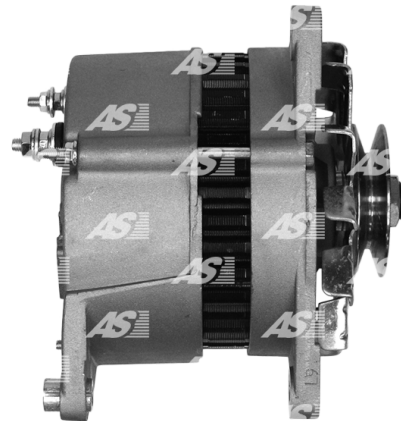

Data

AS index	A4011
Kategória	Alternátory
Výrobca	AS-PL
Náhrada za	Lucas

Vlastnosti produktu

Rozmer A [mm]	36.5
Rozmer B [mm]	11
Rozmer C [mm]	83
Napätie [V]	12
Intenzita [A]	55

Referenčné číslo (84)

Number	Výrobca
0120488176	BOSCH
0120488182	BOSCH
0120489090	BOSCH
0120489093	BOSCH
0120489290	BOSCH
0120489345	BOSCH
0986030768	BOSCH
0986034200	BOSCH
0986036010	BOSCH
0986036020	BOSCH
111362	CARGO
CAL25108AS	CASCO
CAL25108GS	CASCO
2056	CEVAM
4273	CEVAM
DRA6010	DELCO
EAA-221073	EAA
55713	EAI
28-0809	ELSTOCK
28-2707	ELSTOCK

28-2821	ELSTOCK
28-3519	ELSTOCK
5026096	FORD
82FB10300EA	FORD
85BB10300DA	FORD
86AX10300AB	FORD
86AX10300DB	FORD
87BB10300BA	FORD
R86AX10300AB	FORD
9036020	FRIESEN
CA305IR	HC PARTS
8EL011710-921	HELLA
8EL725707-001	HELLA
8EL737307-001	HELLA
32036010	HERTH+BUSS
11.201.400	ISKRA / LETRIKA
11.201.415	ISKRA / LETRIKA
11.201.572	ISKRA / LETRIKA
11.201.579	ISKRA / LETRIKA
AAK1326	ISKRA / LETRIKA
AAK1329	ISKRA / LETRIKA
AAK4519	ISKRA / LETRIKA
AAK4524	ISKRA / LETRIKA
11.0023	LAUBER
11.0305	LAUBER
11.0305M	LAUBER
24215	LUCAS
24249	LUCAS
24277	LUCAS
24298	LUCAS
54022053	LUCAS
54022142	LUCAS
54022160	LUCAS
54022182	LUCAS
54022211	LUCAS
54022226	LUCAS
54022243	LUCAS
54022335	LUCAS
54022341	LUCAS
54022353	LUCAS
54022598	LUCAS
54022668	LUCAS
54022695	LUCAS
54022740	LUCAS
54022803	LUCAS
LRA00376	LUCAS
LRA00607	LUCAS
443113516701	MAGNETON
2940080	MOTOROLA
9AR2630K	MOTOROLA
89212648	POWERMAX
9212648	POWERMAX
66021636	PRESTOLITE
595.001.055	PSH
1015-011RS	RS
2926300	VALEO
436387	VALEO
436687	VALEO
437379	VALEO