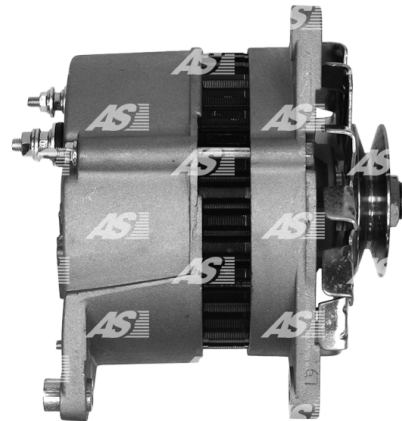

Data

AS index	A4011
Kategória	Alternátory
Výrobca	AS-PL
Náhrada za	Lucas

Vlastnosti produktu

Rozmer A [mm]	36.5
Rozmer B [mm]	11
Rozmer C [mm]	83
Napätie [V]	12
Intenzita [A]	55

Referenčné číslo (84)

Number	Výrobca
0120488176	BOSCH
0120488182	BOSCH
0120489090	BOSCH
0120489093	BOSCH
0120489290	BOSCH
0120489345	BOSCH
0986030768	BOSCH
0986034200	BOSCH
0986036010	BOSCH
0986036020	BOSCH
111362	CARGO
CAL25108AS	CASCO
CAL25108GS	CASCO
2056	CEVAM
4273	CEVAM
DRA6010	DELCO
EAA-221073	EAA
55713	EAI
28-0809	ELSTOCK
28-2707	ELSTOCK

28-2821	ELSTOCK
28-3519	ELSTOCK
5026096	FORD
82FB10300EA	FORD
85BB10300DA	FORD
86AX10300AB	FORD
86AX10300DB	FORD
87BB10300BA	FORD
R86AX10300AB	FORD
9036020	FRIESEN
CA305IR	HC PARTS
8EL011710-921	HELLA
8EL725707-001	HELLA
8EL737307-001	HELLA
32036010	HERTH+BUSS
11.201.400	ISKRA / LETRIKA
11.201.415	ISKRA / LETRIKA
11.201.572	ISKRA / LETRIKA
11.201.579	ISKRA / LETRIKA
AAK1326	ISKRA / LETRIKA
AAK1329	ISKRA / LETRIKA
AAK4519	ISKRA / LETRIKA
AAK4524	ISKRA / LETRIKA
11.0023	LAUBER
11.0305	LAUBER
11.0305M	LAUBER
24215	LUCAS
24249	LUCAS
24277	LUCAS
24298	LUCAS
54022053	LUCAS
54022142	LUCAS
54022160	LUCAS
54022182	LUCAS
54022211	LUCAS
54022226	LUCAS
54022243	LUCAS
54022335	LUCAS
54022341	LUCAS
54022353	LUCAS
54022598	LUCAS
54022668	LUCAS
54022695	LUCAS
54022740	LUCAS
54022803	LUCAS
LRA00376	LUCAS
LRA00607	LUCAS
443113516701	MAGNETON
2940080	MOTOROLA
9AR2630K	MOTOROLA
89212648	POWERMAX
9212648	POWERMAX
66021636	PRESTOLITE
595.001.055	PSH
1015-011RS	RS
2926300	VALEO
436387	VALEO
436687	VALEO
437379	VALEO