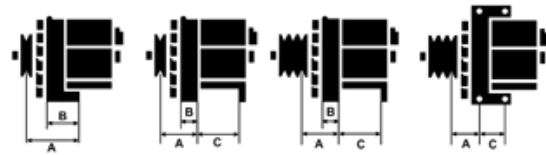

Data

AS index	A4012
Kategória	Alternátory
Výrobca	AS-PL
Náhrada za	Lucas

Vlastnosti produktu

Rozmer A [mm]	37
Rozmer B [mm]	11
Rozmer C [mm]	83
Napätie [V]	12
Intenzita [A]	70

B+

D+

Referenčné číslo (103)

Number	Výrobca
UD02299A	AS-PL
AEA1227	AUTOELECTRO
AEA4289	AUTOELECTRO
AEA6104	AUTOELECTRO
AEA8113	AUTOELECTRO
0120488211	BOSCH
0120488228	BOSCH
0120488286	BOSCH
0120489346	BOSCH
0120489347	BOSCH
0120489408	BOSCH
0120489984	BOSCH
0986034470	BOSCH
0986034472	BOSCH
0986034473	BOSCH
0986046081	BOSCH
3447	BOSCH
110891	CARGO
113624	CARGO
CAL25101AS	CASCO