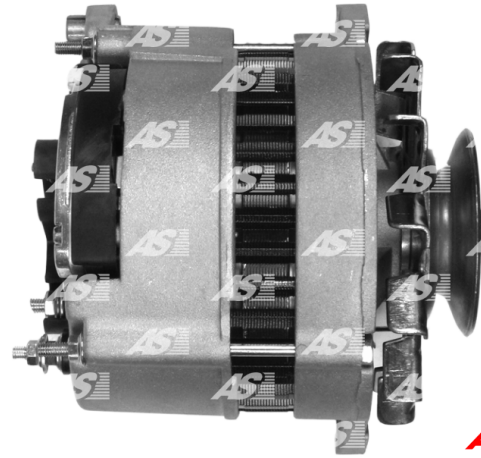

Data

AS index	A4012
Kategória	Alternátory
Výrobca	AS-PL
Náhrada za	Lucas

Vlastnosti produktu

Rozmer A [mm]	37
Rozmer B [mm]	11
Rozmer C [mm]	83
Napätie [V]	12
Intenzita [A]	70

B+

D+

Referenčné číslo (96)

Number	Výrobca
UD02299A	AS-PL
0120488211	BOSCH
0120488228	BOSCH
0120488286	BOSCH
0120489346	BOSCH
0120489347	BOSCH
0120489408	BOSCH
0120489984	BOSCH
0986034470	BOSCH
0986034472	BOSCH
0986034473	BOSCH
0986046081	BOSCH
3447	BOSCH
110891	CARGO
113624	CARGO
CAL25101AS	CASCO
CAL25101GS	CASCO
1008223	CATERPILLAR
4275	CEVAM
86ABNA	DELCO

DRA0560	DELCO
DRA3588	DELCO
DRA3957	DELCO
DRA3994	DELCO
DRA4470	DELCO
EAA-221086	EAA
55719	EAI
28-0717	ELSTOCK
28-2685	ELSTOCK
28-3651	ELSTOCK
1005351	FORD
1012257	FORD
5026113	FORD
86AB10300NA	FORD
86AB10300NB	FORD
86AX10300MB	FORD
95FB10300AA	FORD
R86AX10300MB	FORD
9034470	FRIESEN
CA1508IR	HC PARTS
CA325IR	HC PARTS
8EL011710-941	HELLA
8EL725727-001	HELLA
8EL737762-001	HELLA
32001205	HERTH+BUSS
32469572	HERTH+BUSS
11.201.581	ISKRA / LETRIKA
AAK4526	ISKRA / LETRIKA
11.0325	LAUBER
11.1508	LAUBER
11.1508M	LAUBER
11.1554M	LAUBER
24206	LUCAS
24220	LUCAS
24233	LUCAS
54022158	LUCAS
54022197	LUCAS
54022236	LUCAS
54022419	LUCAS
54022574	LUCAS
54022603	LUCAS
54022604	LUCAS
54022604A	LUCAS
54022665	LUCAS
LRA00152	LUCAS
LRA00604	LUCAS
LRA604	LUCAS
LRB00127	LUCAS
LRB00489	LUCAS
NAB402	LUCAS
2871C105	PERKINS
89213445	POWERMAX
9212466	POWERMAX
9213445	POWERMAX
20110489	PRESTOLITE
66021238	PRESTOLITE
595.022.070	PSH
YLE10088	ROVER
1015-012RS	RS

1015-079RS	RS
1015-107RS	RS
2925330	VALEO
436774	VALEO
440195	VALEO
9AR2533	VALEO
9AR2533P	VALEO
9AR2604L	VALEO
9AR2604P	VALEO
9AR2919	VALEO
VA119	VALEO
VA324	VALEO
12164N	WAI / TRANSP
13436R	WAI / TRANSP
21489R	WAI / TRANSP
ALT16038	WOODAUTO
ALT16039	WOODAUTO