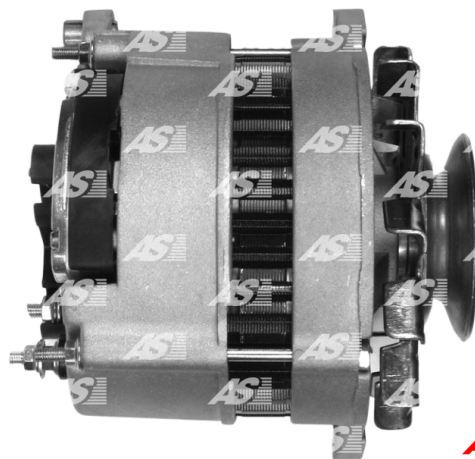

## Data

AS index	A4012
Kategória	Alternátory
Výrobca	AS-PL
Náhrada za	Lucas

## Vlastnosti produktu

Rozmer A [ mm ]	37
Rozmer B [ mm ]	11
Rozmer C [ mm ]	83
Napätie [ V ]	12
Intenzita [ A ]	70

B+

D+

## Referenčné číslo (96)

Number	Výrobca
UD02299A	AS-PL
0120488211	BOSCH
0120488228	BOSCH
0120488286	BOSCH
0120489346	BOSCH
0120489347	BOSCH
0120489408	BOSCH
0120489984	BOSCH
0986034470	BOSCH
0986034472	BOSCH
0986034473	BOSCH
0986046081	BOSCH
3447	BOSCH
110891	CARGO
113624	CARGO
CAL25101AS	CASCO
CAL25101GS	CASCO
1008223	CATERPILLAR
4275	CEVAM
86ABNA	DELCO