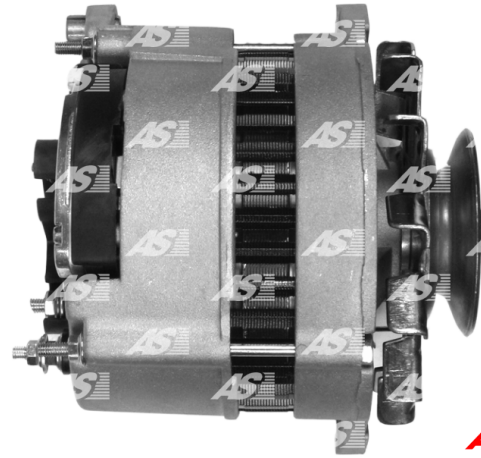

Data

AS index	A4012
Kategória	Alternátory
Výrobca	AS-PL
Náhrada za	Lucas

Vlastnosti produktu

Rozmer A [mm]	37
Rozmer B [mm]	11
Rozmer C [mm]	83
Napätie [V]	12
Intenzita [A]	70

B+

D+

Referenčné číslo (103)

Number	Výrobca
UD02299A	AS-PL
AEA1227	AUTOELECTRO
AEA4289	AUTOELECTRO
AEA6104	AUTOELECTRO
AEA8113	AUTOELECTRO
0120488211	BOSCH
0120488228	BOSCH
0120488286	BOSCH
0120489346	BOSCH
0120489347	BOSCH
0120489408	BOSCH
0120489984	BOSCH
0986034470	BOSCH
0986034472	BOSCH
0986034473	BOSCH
0986046081	BOSCH
3447	BOSCH
110891	CARGO
113624	CARGO
CAL25101AS	CASCO

CAL25101GS	CASCO
1008223	CATERPILLAR
4275	CEVAM
86ABNA	DELCO
DRA0560	DELCO
DRA3588	DELCO
DRA3957	DELCO
DRA3994	DELCO
DRA4470	DELCO
EAA-221086	EAA
55719	EAI
28-0717	ELSTOCK
28-2685	ELSTOCK
28-3651	ELSTOCK
1005351	FORD
1012257	FORD
5026113	FORD
86AB10300NA	FORD
86AB10300NB	FORD
86AX10300MB	FORD
95FB10300AA	FORD
R86AX10300MB	FORD
9034470	FRIESEN
CA1508IR	HC PARTS
CA325IR	HC PARTS
8EL011710-941	HELLA
8EL725727-001	HELLA
8EL737762-001	HELLA
32001205	HERTH+BUSS
32469572	HERTH+BUSS
11.201.581	ISKRA / LETRIKA
AAK4526	ISKRA / LETRIKA
11.0325	LAUBER
11.1508	LAUBER
11.1508M	LAUBER
11.1554M	LAUBER
24206	LUCAS
24220	LUCAS
24233	LUCAS
54022158	LUCAS
54022197	LUCAS
54022236	LUCAS
54022419	LUCAS
54022574	LUCAS
54022603	LUCAS
54022604	LUCAS
54022604A	LUCAS
54022665	LUCAS
LRA00152	LUCAS
LRA00604	LUCAS
LRA604	LUCAS
LRB00127	LUCAS
LRB00489	LUCAS
NAB402	LUCAS
2871C105	PERKINS
89213445	POWERMAX
9212466	POWERMAX
9213445	POWERMAX
20110489	PRESTOLITE

66021238	PRESTOLITE
595.022.070	PSH
YLE10088	ROVER
1015-012RS	RS
1015-079RS	RS
1015-107RS	RS
SA492	SOVEREIGN
SA585	SOVEREIGN
SA600	SOVEREIGN
2925330	VALEO
436774	VALEO
440195	VALEO
9AR2533	VALEO
9AR2533P	VALEO
9AR2604L	VALEO
9AR2604P	VALEO
9AR2919	VALEO
VA119	VALEO
VA324	VALEO
12164N	WAI / TRANSPO
13436R	WAI / TRANSPO
21489R	WAI / TRANSPO
ALT16038	WOODAUTO
ALT16039	WOODAUTO