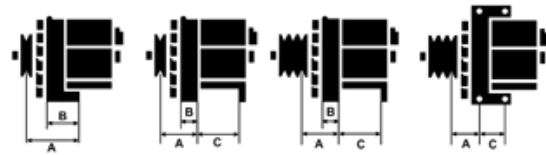

Data

AS index	A4012
Kategória	Alternátory
Výrobca	AS-PL
Náhrada za	Lucas

Vlastnosti produktu

Rozmer A [mm]	37
Rozmer B [mm]	11
Rozmer C [mm]	83
Napätie [V]	12
Intenzita [A]	70

B+

D+

Referenčné číslo (96)

Number	Výrobca
UD02299A	AS-PL
0120488211	BOSCH
0120488228	BOSCH
0120488286	BOSCH
0120489346	BOSCH
0120489347	BOSCH
0120489408	BOSCH
0120489984	BOSCH
0986034470	BOSCH
0986034472	BOSCH
0986034473	BOSCH
0986046081	BOSCH
3447	BOSCH
110891	CARGO
113624	CARGO
CAL25101AS	CASCO
CAL25101GS	CASCO
1008223	CATERPILLAR
4275	CEVAM
86ABNA	DELCO