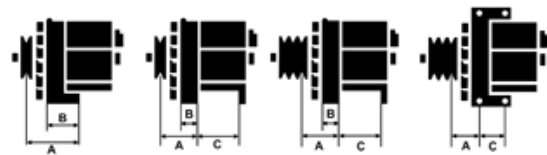

Data

AS index	A4012
Kategória	Alternátory
Výrobca	AS-PL
Náhrada za	Lucas

Vlastnosti produktu

Rozmer A [mm]	37
Rozmer B [mm]	11
Rozmer C [mm]	83
Napätie [V]	12
Intenzita [A]	70

B+

D+

Referenčné číslo (103)

Number	Výrobca
UD02299A	AS-PL
AEA1227	AUTOELECTRO
AEA4289	AUTOELECTRO
AEA6104	AUTOELECTRO
AEA8113	AUTOELECTRO
0120488211	BOSCH
0120488228	BOSCH
0120488286	BOSCH
0120489346	BOSCH
0120489347	BOSCH
0120489408	BOSCH
0120489984	BOSCH
0986034470	BOSCH
0986034472	BOSCH
0986034473	BOSCH
0986046081	BOSCH
3447	BOSCH
110891	CARGO
113624	CARGO
CAL25101AS	CASCO