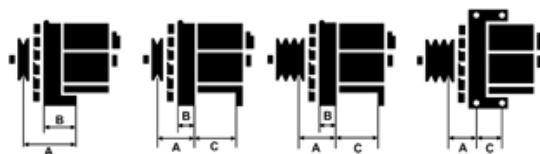

Data

AS index	A4013
Kategória	Alternátory
Výrobca	AS-PL
Náhrada za	Lucas

Vlastnosti produktu

Rozmer A [mm]	35
Rozmer B [mm]	11
Rozmer C [mm]	83
Napätie [V]	12
Intenzita [A]	70

B+

D+

W

Referenčné číslo (73)