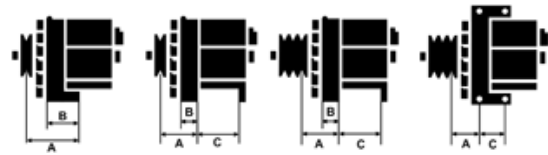

Data

AS index	A4013
Kategória	Alternátory
Výrobca	AS-PL
Náhrada za	Lucas

Vlastnosti produktu

Rozmer A [mm]	35
Rozmer B [mm]	11
Rozmer C [mm]	83
Napätie [V]	12
Intenzita [A]	70

B+

D+

W

Referenčné číslo (73)