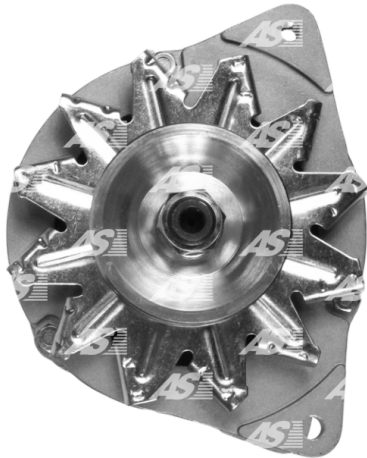

## Vlastnosti produktu

Rozmer A [ mm ]	35
Rozmer B [ mm ]	11
Rozmer C [ mm ]	83
Napätie [ V ]	12
Intenzita [ A ]	70

**B+**

**D+**

**W**

R86AX10300AAA	FORD
V89AB10300AA	FORD
9036041	FRIESEN
CA560IR	HC PARTS
8EL011710-971	HELLA
8EL725851-001	HELLA
32001205	HERTH+BUSS
11.0560	LAUBER
24217	LUCAS
24217A	LUCAS
24217B	LUCAS
24217E	LUCAS
24217F	LUCAS
24221	LUCAS
54022187	LUCAS
54022187B	LUCAS
54022187D	LUCAS
54022198	LUCAS
54022251	LUCAS
54022275	LUCAS
54022281	LUCAS
54022312	LUCAS
54022317	LUCAS
54022474	LUCAS
54022570	LUCAS
54022584	LUCAS
54022611	LUCAS
54022614	LUCAS
54022652	LUCAS
54022716	LUCAS
LRA00496	LUCAS
LRA00517	LUCAS
LRA02762	LUCAS
LRB00128	LUCAS
89213244	POWERMAX
9213244	POWERMAX
66021555	PRESTOLITE
YLE10105	ROVER
YLE102200	ROVER
1015-013RS	RS
SA473	SOVEREIGN
SA481	SOVEREIGN
SA501	SOVEREIGN
SA534	SOVEREIGN
SA556	SOVEREIGN
SA752	SOVEREIGN
SA766	SOVEREIGN
437380	VALEO
VA231	VALEO
VA323	VALEO
12072N-1G	WAI / TRANSPO
13163N	WAI / TRANSPO
21183N	WAI / TRANSPO