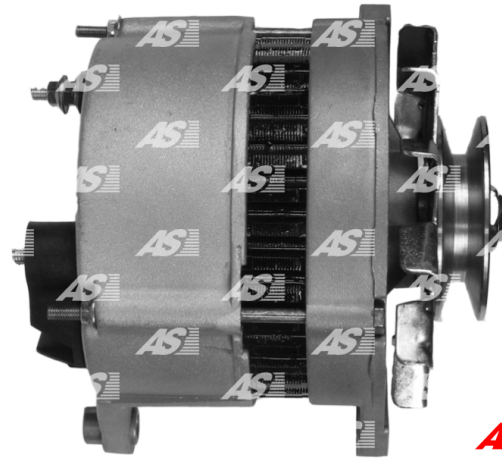

Data

AS index	A4013
Kategória	Alternátory
Výrobca	AS-PL
Náhrada za	Lucas

Vlastnosti produktu

Rozmer A [mm]	35
Rozmer B [mm]	11
Rozmer C [mm]	83
Napätie [V]	12
Intenzita [A]	70

B+

D+

W

Referenčné číslo (63)

Number	Výrobca
0986036048	BOSCH
111176	CARGO
CAL25100AS	CASCO
CAL25100GS	CASCO
2354	CEVAM
4905	CEVAM
DRA3274	DELCO
DRA3277	DELCO
DRA3777	DELCO
EAA-221116	EAA
56266	EAI
28-2557	ELSTOCK
1659058	FORD
5027845	FORD
86AA10300AAA	FORD
86AB10300AA	FORD
86AB10300AAA	FORD
R86AX10300AAA	FORD
V89AB10300AA	FORD
9036041	FRIESEN

CA560IR	HC PARTS
8EL011710-971	HELLA
8EL725851-001	HELLA
32001205	HERTH+BUSS
11.0560	LAUBER
24217	LUCAS
24217A	LUCAS
24217B	LUCAS
24217E	LUCAS
24217F	LUCAS
24221	LUCAS
54022187	LUCAS
54022187B	LUCAS
54022187D	LUCAS
54022198	LUCAS
54022251	LUCAS
54022275	LUCAS
54022281	LUCAS
54022312	LUCAS
54022317	LUCAS
54022474	LUCAS
54022570	LUCAS
54022584	LUCAS
54022611	LUCAS
54022614	LUCAS
54022652	LUCAS
54022716	LUCAS
LRA00496	LUCAS
LRA00517	LUCAS
LRA02762	LUCAS
LRB00128	LUCAS
89213244	POWERMAX
9213244	POWERMAX
66021555	PRESTOLITE
YLE10105	ROVER
YLE102200	ROVER
1015-013RS	RS
437380	VALEO
VA231	VALEO
VA323	VALEO
12072N-1G	WAI / TRANSPO
13163N	WAI / TRANSPO
21183N	WAI / TRANSPO