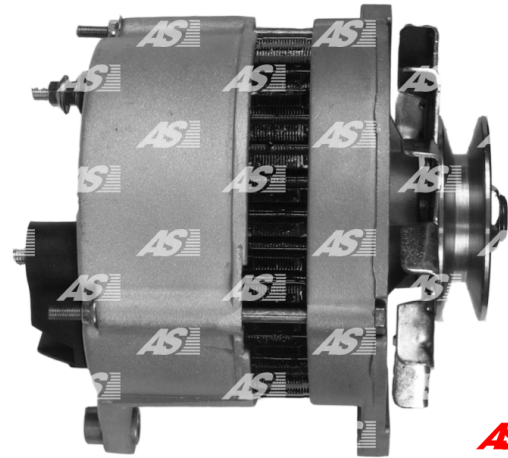

## Data

AS index	A4013
Kategória	Alternátory
Výrobca	AS-PL
Náhrada za	Lucas

## Vlastnosti produktu

Rozmer A [ mm ]	35
Rozmer B [ mm ]	11
Rozmer C [ mm ]	83
Napätie [ V ]	12
Intenzita [ A ]	70

**B+**

**D+**

**W**

## Referenčné číslo (73)

Number	Výrobca
AEA1228	AUTOELECTRO
AEA3183	AUTOELECTRO
AEA5117	AUTOELECTRO
0986036048	BOSCH
111176	CARGO
CAL25100AS	CASCO
CAL25100GS	CASCO
2354	CEVAM
4905	CEVAM
DRA3274	DELCO
DRA3277	DELCO
DRA3777	DELCO
EAA-221116	EAA
56266	EAI
28-2557	ELSTOCK
1659058	FORD
5027845	FORD
86AA10300AAA	FORD
86AB10300AA	FORD
86AB10300AAA	FORD