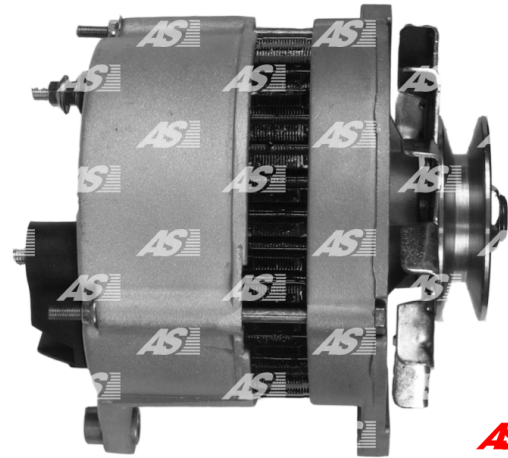

Data

AS index	A4013
Kategória	Alternátory
Výrobca	AS-PL
Náhrada za	Lucas

Vlastnosti produktu

Rozmer A [mm]	35
Rozmer B [mm]	11
Rozmer C [mm]	83
Napätie [V]	12
Intenzita [A]	70

B+

D+

W

Referenčné číslo (73)

Number	Výrobca
AEA1228	AUTOELECTRO
AEA3183	AUTOELECTRO
AEA5117	AUTOELECTRO
0986036048	BOSCH
111176	CARGO
CAL25100AS	CASCO
CAL25100GS	CASCO
2354	CEVAM
4905	CEVAM
DRA3274	DELCO
DRA3277	DELCO
DRA3777	DELCO
EAA-221116	EAA
56266	EAI
28-2557	ELSTOCK
1659058	FORD
5027845	FORD
86AA10300AAA	FORD
86AB10300AA	FORD
86AB10300AAA	FORD

R86AX10300AAA	FORD
V89AB10300AA	FORD
9036041	FRIESEN
CA560IR	HC PARTS
8EL011710-971	HELLA
8EL725851-001	HELLA
32001205	HERTH+BUSS
11.0560	LAUBER
24217	LUCAS
24217A	LUCAS
24217B	LUCAS
24217E	LUCAS
24217F	LUCAS
24221	LUCAS
54022187	LUCAS
54022187B	LUCAS
54022187D	LUCAS
54022198	LUCAS
54022251	LUCAS
54022275	LUCAS
54022281	LUCAS
54022312	LUCAS
54022317	LUCAS
54022474	LUCAS
54022570	LUCAS
54022584	LUCAS
54022611	LUCAS
54022614	LUCAS
54022652	LUCAS
54022716	LUCAS
LRA00496	LUCAS
LRA00517	LUCAS
LRA02762	LUCAS
LRB00128	LUCAS
89213244	POWERMAX
9213244	POWERMAX
66021555	PRESTOLITE
YLE10105	ROVER
YLE102200	ROVER
1015-013RS	RS
SA473	SOVEREIGN
SA481	SOVEREIGN
SA501	SOVEREIGN
SA534	SOVEREIGN
SA556	SOVEREIGN
SA752	SOVEREIGN
SA766	SOVEREIGN
437380	VALEO
VA231	VALEO
VA323	VALEO
12072N-1G	WAI / TRANSPO
13163N	WAI / TRANSPO
21183N	WAI / TRANSPO

LAND ROVER

Značka	Model	Typ	let	Poznámky
LAND ROVER	Defender 2.5 TDi 90	[23L]	09.1990-12.2001	
LAND ROVER	Defender 2.5 TDi 90, 110	[23L]	09.1990-12.2001	
LAND ROVER	Range Rover 2.4 Diesel	[11A]	04.1986-12.1990	