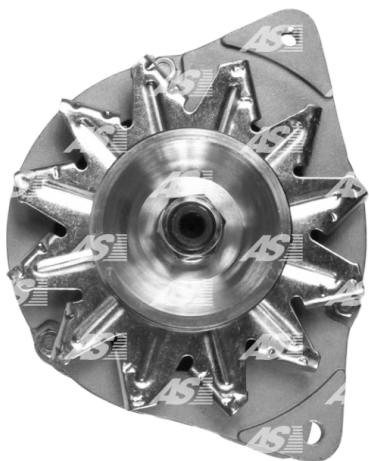

Data

AS index	A4013
Kategória	Alternátory
Výrobca	AS-PL
Náhrada za	Lucas

Vlastnosti produktu

Rozmer A [mm]	35
Rozmer B [mm]	11
Rozmer C [mm]	83
Napätie [V]	12
Intenzita [A]	70

B+

D+

W

Referenčné číslo (73)

Number	Výrobca
AEA1228	AUTOELECTRO
AEA3183	AUTOELECTRO
AEA5117	AUTOELECTRO
0986036048	BOSCH
111176	CARGO
CAL25100AS	CASCO
CAL25100GS	CASCO
2354	CEVAM
4905	CEVAM
DRA3274	DELCO
DRA3277	DELCO
DRA3777	DELCO
EAA-221116	EAA
56266	EAI
28-2557	ELSTOCK
1659058	FORD
5027845	FORD
86AA10300AAA	FORD
86AB10300AA	FORD
86AB10300AAA	FORD

R86AX10300AAA	FORD
V89AB10300AA	FORD
9036041	FRIESEN
CA560IR	HC PARTS
8EL011710-971	HELLA
8EL725851-001	HELLA
32001205	HERTH+BUSS
11.0560	LAUBER
24217	LUCAS
24217A	LUCAS
24217B	LUCAS
24217E	LUCAS
24217F	LUCAS
24221	LUCAS
54022187	LUCAS
54022187B	LUCAS
54022187D	LUCAS
54022198	LUCAS
54022251	LUCAS
54022275	LUCAS
54022281	LUCAS
54022312	LUCAS
54022317	LUCAS
54022474	LUCAS
54022570	LUCAS
54022584	LUCAS
54022611	LUCAS
54022614	LUCAS
54022652	LUCAS
54022716	LUCAS
LRA00496	LUCAS
LRA00517	LUCAS
LRA02762	LUCAS
LRB00128	LUCAS
89213244	POWERMAX
9213244	POWERMAX
66021555	PRESTOLITE
YLE10105	ROVER
YLE102200	ROVER
1015-013RS	RS
SA473	SOVEREIGN
SA481	SOVEREIGN
SA501	SOVEREIGN
SA534	SOVEREIGN
SA556	SOVEREIGN
SA752	SOVEREIGN
SA766	SOVEREIGN
437380	VALEO
VA231	VALEO
VA323	VALEO
12072N-1G	WAI / TRANSPO
13163N	WAI / TRANSPO
21183N	WAI / TRANSPO

LAND ROVER

Značka	Model	Typ	let	Poznámky
LAND ROVER	Defender 2.5 TDi 90	[23L]	09.1990-12.2001	
LAND ROVER	Defender 2.5 TDi 90, 110	[23L]	09.1990-12.2001	
LAND ROVER	Range Rover 2.4 Diesel	[11A]	04.1986-12.1990	