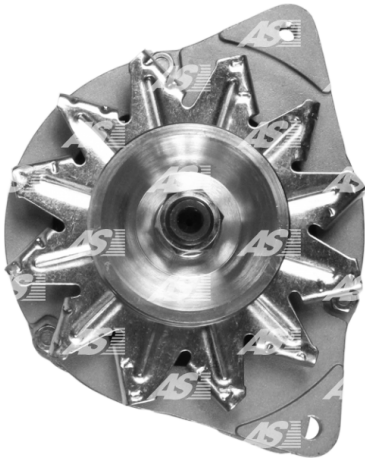

Data

AS index	A4013
Kategória	Alternátory
Výrobca	AS-PL
Náhrada za	Lucas

Vlastnosti produktu

Rozmer A [mm]	35
Rozmer B [mm]	11
Rozmer C [mm]	83
Napätie [V]	12
Intenzita [A]	70

B+

D+

W

Referenčné číslo (73)

Number	Výrobca
AEA1228	AUTOELECTRO
AEA3183	AUTOELECTRO
AEA5117	AUTOELECTRO
0986036048	BOSCH
111176	CARGO
CAL25100AS	CASCO
CAL25100GS	CASCO
2354	CEVAM
4905	CEVAM
DRA3274	DELCO
DRA3277	DELCO
DRA3777	DELCO
EAA-221116	EAA
56266	EAI
28-2557	ELSTOCK
1659058	FORD
5027845	FORD
86AA10300AAA	FORD
86AB10300AA	FORD
86AB10300AAA	FORD

R86AX10300AAA	FORD
V89AB10300AA	FORD
9036041	FRIESEN
CA560IR	HC PARTS
8EL011710-971	HELLA
8EL725851-001	HELLA
32001205	HERTH+BUSS
11.0560	LAUBER
24217	LUCAS
24217A	LUCAS
24217B	LUCAS
24217E	LUCAS
24217F	LUCAS
24221	LUCAS
54022187	LUCAS
54022187B	LUCAS
54022187D	LUCAS
54022198	LUCAS
54022251	LUCAS
54022275	LUCAS
54022281	LUCAS
54022312	LUCAS
54022317	LUCAS
54022474	LUCAS
54022570	LUCAS
54022584	LUCAS
54022611	LUCAS
54022614	LUCAS
54022652	LUCAS
54022716	LUCAS
LRA00496	LUCAS
LRA00517	LUCAS
LRA02762	LUCAS
LRB00128	LUCAS
89213244	POWERMAX
9213244	POWERMAX
66021555	PRESTOLITE
YLE10105	ROVER
YLE102200	ROVER
1015-013RS	RS
SA473	SOVEREIGN
SA481	SOVEREIGN
SA501	SOVEREIGN
SA534	SOVEREIGN
SA556	SOVEREIGN
SA752	SOVEREIGN
SA766	SOVEREIGN
437380	VALEO
VA231	VALEO
VA323	VALEO
12072N-1G	WAI / TRANSPO
13163N	WAI / TRANSPO
21183N	WAI / TRANSPO

LAND ROVER

Značka	Model	Typ	let	Poznámky
LAND ROVER	Defender 2.5 TDi 90	[23L]	09.1990-12.2001	
LAND ROVER	Defender 2.5 TDi 90, 110	[23L]	09.1990-12.2001	
LAND ROVER	Range Rover 2.4 Diesel	[11A]	04.1986-12.1990	