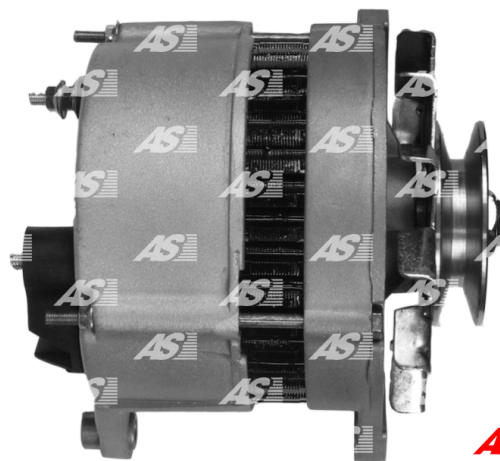

Data

AS index	A4013
Kategória	Alternátory
Výrobca	AS-PL
Náhrada za	Lucas

Vlastnosti produktu

Rozmer A [mm]	35
Rozmer B [mm]	11
Rozmer C [mm]	83
Napätie [V]	12
Intenzita [A]	70

B+

D+

W

Referenčné číslo (73)

Number	Výrobca
AEA1228	AUTOELECTRO
AEA3183	AUTOELECTRO
AEA5117	AUTOELECTRO
0986036048	BOSCH
111176	CARGO
CAL25100AS	CASCO
CAL25100GS	CASCO
2354	CEVAM
4905	CEVAM
DRA3274	DELCO
DRA3277	DELCO
DRA3777	DELCO
EAA-221116	EAA
56266	EAI
28-2557	ELSTOCK
1659058	FORD
5027845	FORD
86AA10300AAA	FORD
86AB10300AA	FORD
86AB10300AAA	FORD

R86AX10300AAA	FORD
V89AB10300AA	FORD
9036041	FRIESEN
CA560IR	HC PARTS
8EL011710-971	HELLA
8EL725851-001	HELLA
32001205	HERTH+BUSS
11.0560	LAUBER
24217	LUCAS
24217A	LUCAS
24217B	LUCAS
24217E	LUCAS
24217F	LUCAS
24221	LUCAS
54022187	LUCAS
54022187B	LUCAS
54022187D	LUCAS
54022198	LUCAS
54022251	LUCAS
54022275	LUCAS
54022281	LUCAS
54022312	LUCAS
54022317	LUCAS
54022474	LUCAS
54022570	LUCAS
54022584	LUCAS
54022611	LUCAS
54022614	LUCAS
54022652	LUCAS
54022716	LUCAS
LRA00496	LUCAS
LRA00517	LUCAS
LRA02762	LUCAS
LRB00128	LUCAS
89213244	POWERMAX
9213244	POWERMAX
66021555	PRESTOLITE
YLE10105	ROVER
YLE102200	ROVER
1015-013RS	RS
SA473	SOVEREIGN
SA481	SOVEREIGN
SA501	SOVEREIGN
SA534	SOVEREIGN
SA556	SOVEREIGN
SA752	SOVEREIGN
SA766	SOVEREIGN
437380	VALEO
VA231	VALEO
VA323	VALEO
12072N-1G	WAI / TRANSPO
13163N	WAI / TRANSPO
21183N	WAI / TRANSPO

LAND ROVER

Značka	Model	Typ	let	Poznámky
LAND ROVER	Defender 2.5 TDi 90	[23L]	09.1990-12.2001	
LAND ROVER	Defender 2.5 TDi 90, 110	[23L]	09.1990-12.2001	
LAND ROVER	Range Rover 2.4 Diesel	[11A]	04.1986-12.1990	