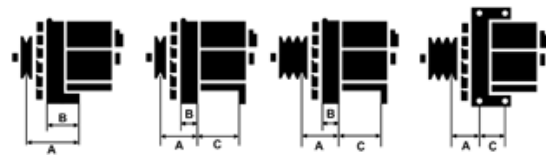

Data

AS index	A4014
Kategória	Alternátory
Výrobca	AS-PL
Náhrada za	Lucas

Vlastnosti produktu

Rozmer A [mm]	36
Rozmer B [mm]	11
Rozmer C [mm]	80
Napätie [V]	12
Intenzita [A]	70

Referenčné číslo (53)

Number	Výrobca
0986036561	BOSCH
111368	CARGO
CAL21141GS	CASCO
2351	CEVAM
4522	CEVAM
DRA3427	DELCO
56649	EAI
28-0794	ELSTOCK
RV87VG10300AB	FORD
RV87VX10300AB	FORD
V87VG10300AA	FORD
V87VG10300AB	FORD
9036561	FRIESEN
CA650IR	HC PARTS
8EL726546-001	HELLA
32001206	HERTH+BUSS
11.201.576	ISKRA / LETRIKA
11.201.729	ISKRA / LETRIKA
11.201.811	ISKRA / LETRIKA
AAK4521	ISKRA / LETRIKA