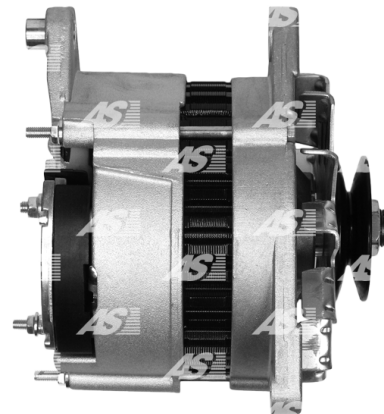

Data

AS index	A4014
Kategória	Alternátory
Výrobca	AS-PL
Náhrada za	Lucas

Vlastnosti produktu

Rozmer A [mm]	36
Rozmer B [mm]	11
Rozmer C [mm]	80
Napätie [V]	12
Intenzita [A]	70

Referenčné číslo (53)

Number	Výrobca
0986036561	BOSCH
111368	CARGO
CAL21141GS	CASCO
2351	CEVAM
4522	CEVAM
DRA3427	DELCO
56649	EAI
28-0794	ELSTOCK
RV87VG10300AB	FORD
RV87VX10300AB	FORD
V87VG10300AA	FORD
V87VG10300AB	FORD
9036561	FRIESEN
CA650IR	HC PARTS
8EL726546-001	HELLA
32001206	HERTH+BUSS
11.201.576	ISKRA / LETRIKA
11.201.729	ISKRA / LETRIKA
11.201.811	ISKRA / LETRIKA
AAK4521	ISKRA / LETRIKA

AAK4575	ISKRA / LETRIKA
AAK4599	ISKRA / LETRIKA
IA0811	ISKRA / LETRIKA
11.0650	LAUBER
11.0650M	LAUBER
24223	LUCAS
24231	LUCAS
54022224	LUCAS
54022247	LUCAS
54022402	LUCAS
54022449	LUCAS
54022518	LUCAS
54022589	LUCAS
54022617	LUCAS
54022700	LUCAS
54022747	LUCAS
54022754	LUCAS
LRA00967	LUCAS
443113516741	MAGNETON
3701913M92	MASSEY FERGUSON
6100316M91	MASSEY FERGUSON
2871A161	PERKINS
9213348	POWERMAX
66021137	PRESTOLITE
66021637	PRESTOLITE
595.005.070	PSH
1015-014RS	RS
VA313	VALEO
12072N-1G	WAI / TRANSPO
12074RW	WAI / TRANSPO
14054N	WAI / TRANSPO
14054R	WAI / TRANSPO
ALT16014	WOODAUTO