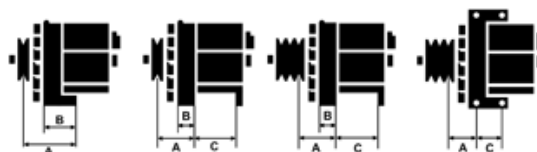

Data

AS index	A4014
Kategória	Alternátory
Výrobca	AS-PL
Náhrada za	Lucas

Vlastnosti produktu

Rozmer A [mm]	36
Rozmer B [mm]	11
Rozmer C [mm]	80
Napätie [V]	12
Intenzita [A]	70

D+ B+ B+

Referenčné číslo (53)