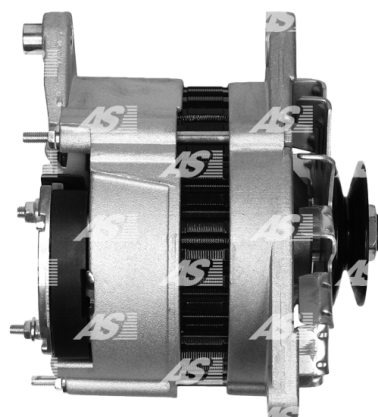

Data

AS index	A4014
Kategória	Alternátory
Výrobca	AS-PL
Náhrada za	Lucas

Vlastnosti produktu

Rozmer A [mm]	36
Rozmer B [mm]	11
Rozmer C [mm]	80
Napätie [V]	12
Intenzita [A]	70

D+ B+ B+

Referenčné číslo (53)

Number	Výrobca
0986036561	BOSCH
111368	CARGO
CAL21141GS	CASCO
2351	CEVAM
4522	CEVAM
DRA3427	DELCO
56649	EAI
28-0794	ELSTOCK
RV87VG10300AB	FORD
RV87VX10300AB	FORD
V87VG10300AA	FORD
V87VG10300AB	FORD
9036561	FRIESEN
CA650IR	HC PARTS
8EL726546-001	HELLA
32001206	HERTH+BUSS
11.201.576	ISKRA / LETRIKA
11.201.729	ISKRA / LETRIKA
11.201.811	ISKRA / LETRIKA
AAK4521	ISKRA / LETRIKA