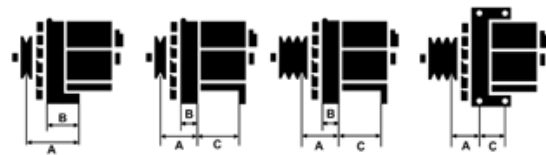

Data

AS index	A4015
Kategória	Alternátory
Výrobca	AS-PL
Náhrada za	Lucas

Vlastnosti produktu

Rozmer A [mm]	39.00
Rozmer B [mm]	25.00
Rozmer C [mm]	82.00
Napätie [V]	12
Intenzita [A]	67

B+

D+

Referenčné číslo (59)