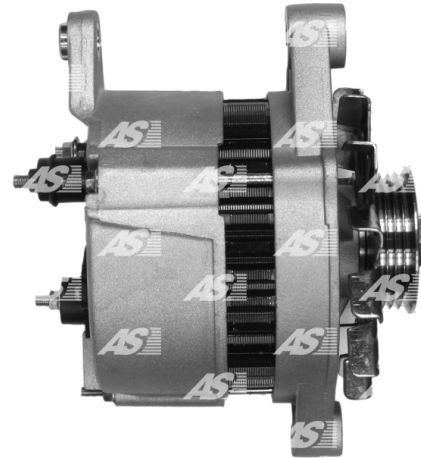

Data

AS index	A4015
Kategória	Alternátory
Výrobca	AS-PL
Náhrada za	Lucas

Vlastnosti produktu

Rozmer A [mm]	39.00
Rozmer B [mm]	25.00
Rozmer C [mm]	82.00
Napätie [V]	12
Intenzita [A]	67

B+

D+

Referenčné číslo (59)

Number	Výrobca
AEA5127	AUTOELECTRO
0986038401	BOSCH
111361	CARGO
CAL25114	CASCO
2344	CEVAM
9087	CEVAM
DRA3199	DELCO
RAA14200	DELCO
EAA-221106	EAA
56470	EAI
28-1731	ELSTOCK
210182	ERA
9051151	FRIESEN
JA756IR	HC PARTS
8EL730089-001	HELLA
ALL0756	KRAUF
11.0756	LAUBER
11.0756M	LAUBER
24286	LUCAS
24286F	LUCAS