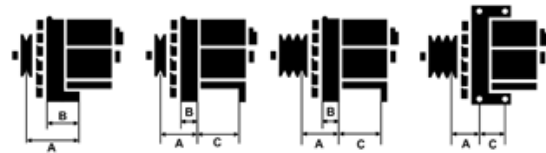

Data

AS index	A4015
Kategória	Alternátory
Výrobca	AS-PL
Náhrada za	Lucas

Vlastnosti produktu

Rozmer A [mm]	39.00
Rozmer B [mm]	25.00
Rozmer C [mm]	82.00
Napätie [V]	12
Intenzita [A]	67

B+

D+

Referenčné číslo (41)