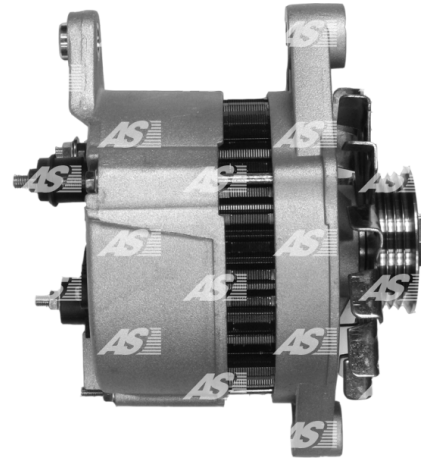

Data

AS index	A4015
Kategória	Alternátory
Výrobca	AS-PL
Náhrada za	Lucas

Vlastnosti produktu

Rozmer A [mm]	39.00
Rozmer B [mm]	25.00
Rozmer C [mm]	82.00
Napätie [V]	12
Intenzita [A]	67

B+

D+

Referenčné číslo (43)

Number	Výrobca
AEA5127	AUTOELECTRO
0986038401	BOSCH
CAL25114AS	CASCO
CAL25114GS	CASCO
2344	CEVAM
9087	CEVAM
DRA3199	DELCO
EAA-221106	EAA
56470	EAI
28-1731	ELSTOCK
9051151	FRIESEN
JA756IR	HC PARTS
8EL730089-001	HELLA
11.0756	LAUBER
11.0756M	LAUBER
24286	LUCAS
24286F	LUCAS
54022375	LUCAS
54022375B	LUCAS
54022375E	LUCAS

54022375F	LUCAS
54022608	LUCAS
54022608A	LUCAS
54022653	LUCAS
54022654	LUCAS
54022654A	LUCAS
54022662	LUCAS
54022664	LUCAS
LRA00527	LUCAS
23100-71J00	NISSAN
23100-71J00EP	NISSAN
23100-71J06	NISSAN
23100-71J10	NISSAN
2871A166	PERKINS
89212186	POWERMAX
9212186	POWERMAX
20100527	PRESTOLITE
1015-015RS	RS
SA762	SOVEREIGN
436547	VALEO
VA235	VALEO
12291N	WAI / TRANSPO
ALT16017	WOODAUTO