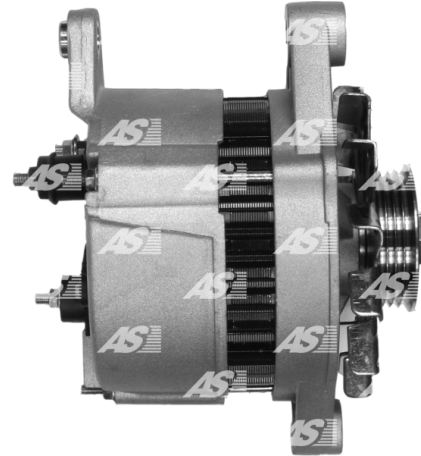

Data

AS index	A4015
Kategória	Alternátory
Výrobca	AS-PL
Náhrada za	Lucas

Vlastnosti produktu

Rozmer A [mm]	39.00
Rozmer B [mm]	25.00
Rozmer C [mm]	82.00
Napätie [V]	12
Intenzita [A]	67

B+

D+

Referenčné číslo (41)

Number	Výrobca
0986038401	BOSCH
CAL25114AS	CASCO
CAL25114GS	CASCO
2344	CEVAM
9087	CEVAM
DRA3199	DELCO
EAA-221106	EAA
56470	EAI
28-1731	ELSTOCK
9051151	FRIESEN
JA756IR	HC PARTS
8EL730089-001	HELLA
11.0756	LAUBER
11.0756M	LAUBER
24286	LUCAS
24286F	LUCAS
54022375	LUCAS
54022375B	LUCAS
54022375E	LUCAS
54022375F	LUCAS

54022608	LUCAS
54022608A	LUCAS
54022653	LUCAS
54022654	LUCAS
54022654A	LUCAS
54022662	LUCAS
54022664	LUCAS
LRA00527	LUCAS
23100-71J00	NISSAN
23100-71J00EP	NISSAN
23100-71J06	NISSAN
23100-71J10	NISSAN
2871A166	PERKINS
89212186	POWERMAX
9212186	POWERMAX
20100527	PRESTOLITE
1015-015RS	RS
436547	VALEO
VA235	VALEO
12291N	WAI / TRANSPO
ALT16017	WOODAUTO