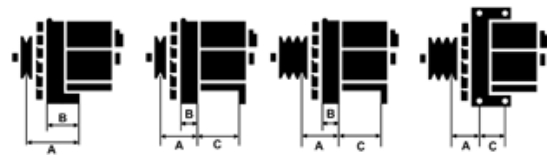

Data

AS index	A4015
Kategória	Alternátory
Výrobca	AS-PL
Náhrada za	Lucas

Vlastnosti produktu

Rozmer A [mm]	39.00
Rozmer B [mm]	25.00
Rozmer C [mm]	82.00
Napätie [V]	12
Intenzita [A]	67

B+

D+

Referenčné číslo (43)