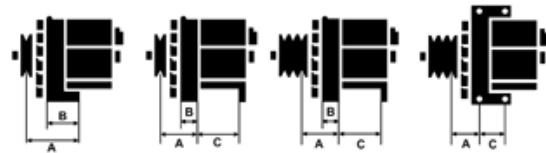

Data

AS index	A4016
Kategória	Alternátory
Výrobca	AS-PL
Náhrada za	Magneti Marelli

Vlastnosti produktu

Rozmer A [mm]	41
Rozmer B [mm]	17
Rozmer C [mm]	82
Napätie [V]	12
Intenzita [A]	85

B+

D+

Referenčné číslo (23)

9212105	POWERMAX
1015-016RS	RS
ALT12041	WOODAUTO

Využitie

FIAT

Značka	Model	Typ	let	Poznámky
FIAT	Brava 1.9 Diesel	[160A7.000]	10.1995-10.2001	AC
FIAT	Bravo 1.9 Diesel	[160A7.000]	10.1995-10.2001	AC
FIAT	Palio 1.7 TD	[176A3.000]	04.1996-03.2001	AC
FIAT	Strada 1.7 TD	[176A3.000]	06.1999-	AC