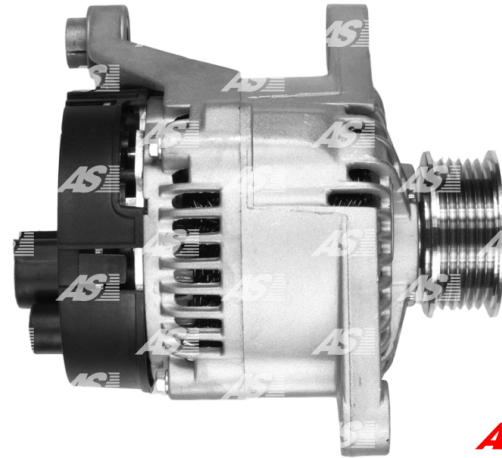

Data

AS index	A4016
Kategória	Alternátory
Výrobca	AS-PL
Náhrada za	Magneti Marelli

Vlastnosti produktu

Rozmer A [mm]	41
Rozmer B [mm]	17
Rozmer C [mm]	82
Napätie [V]	12
Intenzita [A]	85

B+

D+

Referenčné číslo (23)

Number	Výrobca
AEA2216	AUTOELECTRO
0124225016	BOSCH
111417	CARGO
CAL30127AS	CASCO
CAL30127GS	CASCO
4503	CEVAM
DRA3407	DELCO
DAN628	DENSO
EAA-221289	EAA
56576	EAI
28-2719	ELSTOCK
46540294	FIAT
9090133	FRIESEN
CA1161IR	HC PARTS
8EL737208-001	HELLA
11.1161	LAUBER
LRA01581	LUCAS
63321302	MAGNETI MARELLI
63321618	MAGNETI MARELLI
89212105	POWERMAX

9212105	POWERMAX
1015-016RS	RS
ALT12041	WOODAUTO

Využitie

FIAT

Značka	Model	Typ	let	Poznámky
FIAT	Brava 1.9 Diesel	[160A7.000]	10.1995-10.2001	AC
FIAT	Bravo 1.9 Diesel	[160A7.000]	10.1995-10.2001	AC
FIAT	Palio 1.7 TD	[176A3.000]	04.1996-03.2001	AC
FIAT	Strada 1.7 TD	[176A3.000]	06.1999-	AC