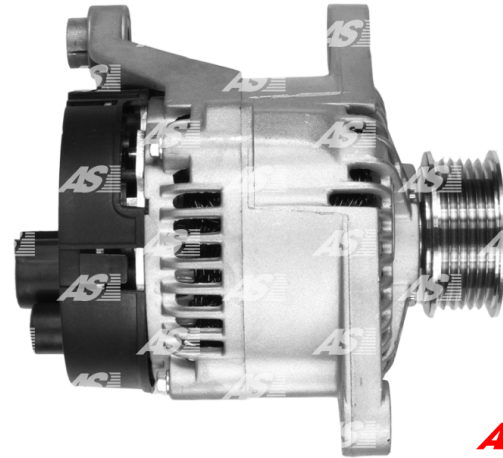

Data

AS index	A4016
Kategória	Alternátory
Výrobca	AS-PL
Náhrada za	Magneti Marelli

Vlastnosti produktu

Rozmer A [mm]	41
Rozmer B [mm]	17
Rozmer C [mm]	82
Napätie [V]	12
Intenzita [A]	85

B+

D+

Referenčné číslo (22)

Number	Výrobca
0124225016	BOSCH
111417	CARGO
CAL30127AS	CASCO
CAL30127GS	CASCO
4503	CEVAM
DRA3407	DELCO
DAN628	DENSO
EAA-221289	EAA
56576	EAI
28-2719	ELSTOCK
46540294	FIAT
9090133	FRIESEN
CA1161IR	HC PARTS
8EL737208-001	HELLA
11.1161	LAUBER
LRA01581	LUCAS
63321302	MAGNETI MARELLI
63321618	MAGNETI MARELLI
89212105	POWERMAX
9212105	POWERMAX

1015-016RS
ALT12041RS
WOODAUTO

Využitie

FIAT

Značka	Model	Typ	let	Poznámky
FIAT	Brava 1.9 Diesel	[160A7.000]	10.1995-10.2001	AC
FIAT	Bravo 1.9 Diesel	[160A7.000]	10.1995-10.2001	AC
FIAT	Palio 1.7 TD	[176A3.000]	04.1996-03.2001	AC
FIAT	Strada 1.7 TD	[176A3.000]	06.1999-	AC