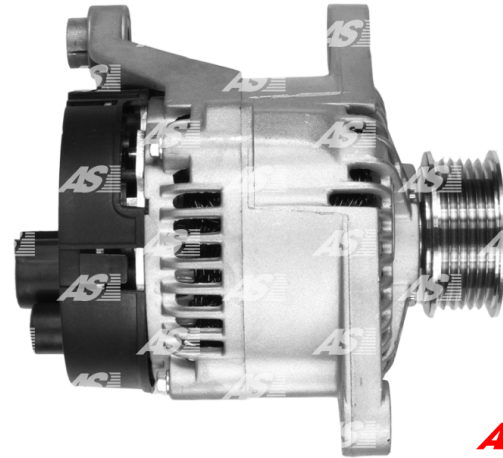

## Data

AS index	A4016
Kategória	Alternátory
Výrobca	AS-PL
Náhrada za	Magneti Marelli

## Vlastnosti produktu

Rozmer A [ mm ]	41
Rozmer B [ mm ]	17
Rozmer C [ mm ]	82
Napätie [ V ]	12
Intenzita [ A ]	85

B+

D+

## Referenčné číslo (22)

Number	Výrobca
0124225016	BOSCH
111417	CARGO
CAL30127AS	CASCO
CAL30127GS	CASCO
4503	CEVAM
DRA3407	DELCO
DAN628	DENSO
EAA-221289	EAA
56576	EAI
28-2719	ELSTOCK
46540294	FIAT
9090133	FRIESEN
CA1161IR	HC PARTS
8EL737208-001	HELLA
11.1161	LAUBER
LRA01581	LUCAS
63321302	MAGNETI MARELLI
63321618	MAGNETI MARELLI
89212105	POWERMAX
9212105	POWERMAX