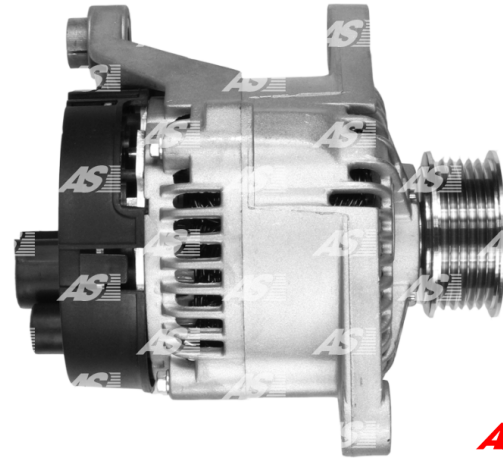

Data

AS index	A4016
Kategória	Alternátory
Výrobca	AS-PL
Náhrada za	Magneti Marelli

Vlastnosti produktu

Rozmer A [mm]	41
Rozmer B [mm]	17
Rozmer C [mm]	82
Napätie [V]	12
Intenzita [A]	85

B+

D+

Referenčné číslo (23)

Number	Výrobca
AEA2216	AUTOELECTRO
0124225016	BOSCH
111417	CARGO
CAL30127AS	CASCO
CAL30127GS	CASCO
4503	CEVAM
DRA3407	DELCO
DAN628	DENSO
EAA-221289	EAA
56576	EAI
28-2719	ELSTOCK
46540294	FIAT
9090133	FRIESEN
CA1161IR	HC PARTS
8EL737208-001	HELLA
11.1161	LAUBER
LRA01581	LUCAS
63321302	MAGNETI MARELLI
63321618	MAGNETI MARELLI
89212105	POWERMAX

9212105	POWERMAX
1015-016RS	RS
ALT12041	WOODAUTO

Využitie

FIAT

Značka	Model	Typ	let	Poznámky
FIAT	Brava 1.9 Diesel	[160A7.000]	10.1995-10.2001	AC
FIAT	Bravo 1.9 Diesel	[160A7.000]	10.1995-10.2001	AC
FIAT	Palio 1.7 TD	[176A3.000]	04.1996-03.2001	AC
FIAT	Strada 1.7 TD	[176A3.000]	06.1999-	AC