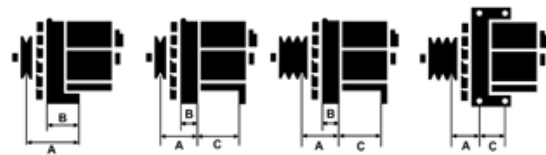

Data

AS index	A4016
Kategória	Alternátory
Výrobca	AS-PL
Náhrada za	Magneti Marelli

Vlastnosti produktu

Rozmer A [mm]	41
Rozmer B [mm]	17
Rozmer C [mm]	82
Napätie [V]	12
Intenzita [A]	85

B+

D+

Referenčné číslo (23)

9212105	POWERMAX
1015-016RS	RS
ALT12041	WOODAUTO

Využitie

FIAT

Značka	Model	Typ	let	Poznámky
FIAT	Brava 1.9 Diesel	[160A7.000]	10.1995-10.2001	AC
FIAT	Bravo 1.9 Diesel	[160A7.000]	10.1995-10.2001	AC
FIAT	Palio 1.7 TD	[176A3.000]	04.1996-03.2001	AC
FIAT	Strada 1.7 TD	[176A3.000]	06.1999-	AC