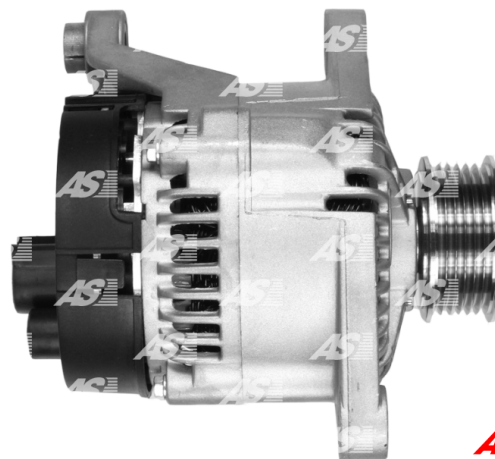

## Data

AS index	A4016
Kategória	Alternátory
Výrobca	AS-PL
Náhrada za	Magneti Marelli

## Vlastnosti produktu

Rozmer A [ mm ]	41
Rozmer B [ mm ]	17
Rozmer C [ mm ]	82
Napätie [ V ]	12
Intenzita [ A ]	85

B+

D+

## Referenčné číslo (22)

Number	Výrobca
0124225016	BOSCH
111417	CARGO
CAL30127AS	CASCO
CAL30127GS	CASCO
4503	CEVAM
DRA3407	DELCO
DAN628	DENSO
EAA-221289	EAA
56576	EAI
28-2719	ELSTOCK
46540294	FIAT
9090133	FRIESEN
CA1161IR	HC PARTS
8EL737208-001	HELLA
11.1161	LAUBER
LRA01581	LUCAS
63321302	MAGNETI MARELLI
63321618	MAGNETI MARELLI
89212105	POWERMAX
9212105	POWERMAX