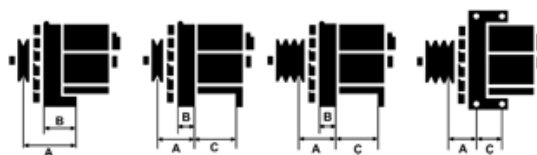

Data

AS index	A4020
Kategória	Alternátory
Výrobca	AS-PL
Náhrada za	Magneti Marelli

Vlastnosti produktu

Rozmer A [mm]	90
Rozmer B [mm]	58.5
Napätie [V]	12
Intenzita [A]	65

B+

D+

Referenčné číslo (48)

Number	Výrobca
AEA2221	AUTOELECTRO
AEA3214	AUTOELECTRO
0986044621	BOSCH
111756	CARGO
112202	CARGO
CAL30120AS	CASCO
CAL30133AS	CASCO
4000	CEVAM
4631	CEVAM
DRA3583	DELCO
DRA3757	DELCO
EAA-221154	EAA
56616	EAI
56739	EAI
28-2849	ELSTOCK
9066413	FRIESEN
9090069	FRIESEN
CA1318IR	HC PARTS
CA1487IR	HC PARTS
8EL011711-501	HELLA
8EL737475-001	HELLA
8EL737715-001	HELLA

Využitie

ROVER

Značka	Model	Typ	let	Poznámky
ROVER	114 1.4 Metro	[14K2A]	09.1990-03.1998	
ROVER	114 1.4 Metro	[14K2D]	09.1990-03.1998	
ROVER	211 1.1	[11K2D]	01.1998-03.2000	
ROVER	214 1.4 i	[14K2F]	11.1992-03.2000	
ROVER	214 1.4 Si	[14K4F]	11.1995-03.2000	
ROVER	216 1.6	[16H]	03.1985-09.1989	
ROVER	216 1.6 i	[16K4F]	01.1996-03.2000	
ROVER	216 1.6 Si	[16K4F]	11.1995-03.2000	
ROVER	218 1.8 i	[18K4K]	11.1995-03.2000	
ROVER	25 1.1 16V	[11K4F]	02.2003-05.2005	
ROVER	400 1.8 i	[18K4K]	06.1996-11.1998	
ROVER	414 1.4 Si	[14K4F]	01.1993-02.1996	
ROVER	416 1.6 16V		03.1996-11.1999	
ROVER	416 1.6 Si	[16K4F]	05.1995-03.2000	
ROVER	416 1.6 Si	[D16Y2]	05.1995-03.2000	
ROVER	418 1.8 16V	[18K4K(VVC)]	01.1997-12.1998	