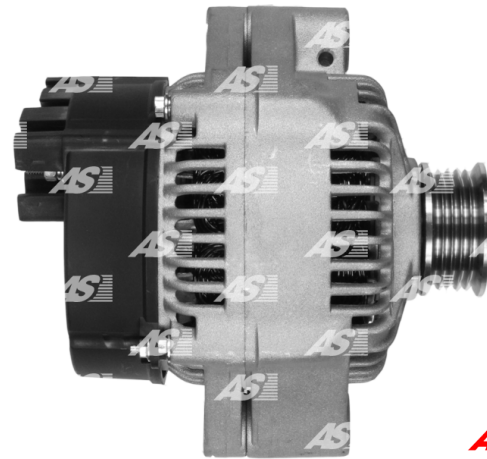

## Data

AS index	A4020
Kategória	Alternátory
Výrobca	AS-PL
Náhrada za	Magneti Marelli

## Vlastnosti produktu

Rozmer A [ mm ]	90
Rozmer B [ mm ]	58.5
Napätie [ V ]	12
Intenzita [ A ]	65

B+

D+

## Referenčné číslo (44)

Number	Výrobca
0986044621	BOSCH
111756	CARGO
112202	CARGO
CAL30120AS	CASCO
CAL30133AS	CASCO
4000	CEVAM
4631	CEVAM
DRA3583	DELCO
DRA3757	DELCO
EAA-221154	EAA
56616	EAI
56739	EAI
28-2849	ELSTOCK
9066413	FRIESEN
9090069	FRIESEN
CA1318IR	HC PARTS
CA1487IR	HC PARTS
8EL011711-501	HELLA
8EL737475-001	HELLA
8EL737715-001	HELLA
32044621	HERTH+BUSS
11.1318	LAUBER