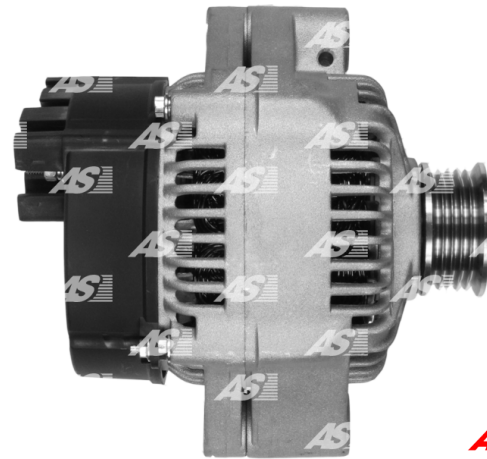

Data

AS index	A4020
Kategória	Alternátory
Výrobca	AS-PL
Náhrada za	Magneti Marelli

Vlastnosti produktu

Rozmer A [mm]	90
Rozmer B [mm]	58.5
Napätie [V]	12
Intenzita [A]	65

B+

D+

Referenčné číslo (44)

Number	Výrobca
0986044621	BOSCH
111756	CARGO
112202	CARGO
CAL30120AS	CASCO
CAL30133AS	CASCO
4000	CEVAM
4631	CEVAM
DRA3583	DELCO
DRA3757	DELCO
EAA-221154	EAA
56616	EAI
56739	EAI
28-2849	ELSTOCK
9066413	FRIESEN
9090069	FRIESEN
CA1318IR	HC PARTS
CA1487IR	HC PARTS
8EL011711-501	HELLA
8EL737475-001	HELLA
8EL737715-001	HELLA
32044621	HERTH+BUSS
11.1318	LAUBER

11.1487	LAUBER
11.1487M	LAUBER
LRB00221	LUCAS
LRB00314	LUCAS
63321238	MAGNETI MARELLI
63321238A	MAGNETI MARELLI
63321239	MAGNETI MARELLI
63341238	MAGNETI MARELLI
63341239	MAGNETI MARELLI
89212660	POWERMAX
89213806	POWERMAX
9212660	POWERMAX
9213806	POWERMAX
20110221	PRESTOLITE
20110314	PRESTOLITE
YLE101520	ROVER
YLE101530	ROVER
1015-020RS	RS
437510	VALEO
437644	VALEO
21901R	WAI / TRANSPO
ALT4221	WOODAUTO

Využitie

ROVER

Značka	Model	Typ	let	Poznámky
ROVER	114 1.4 Metro	[14K2A]	09.1990-03.1998	
ROVER	114 1.4 Metro	[14K2D]	09.1990-03.1998	
ROVER	211 1.1	[11K2D]	01.1998-03.2000	
ROVER	214 1.4 i	[14K2F]	11.1992-03.2000	
ROVER	214 1.4 Si	[14K4F]	11.1995-03.2000	
ROVER	216 1.6	[16H]	03.1985-09.1989	
ROVER	216 1.6 i	[16K4F]	01.1996-03.2000	
ROVER	216 1.6 Si	[16K4F]	11.1995-03.2000	
ROVER	218 1.8 i	[18K4K]	11.1995-03.2000	
ROVER	25 1.1 16V	[11K4F]	02.2003-05.2005	
ROVER	400 1.8 i	[18K4K]	06.1996-11.1998	
ROVER	414 1.4 Si	[14K4F]	01.1993-02.1996	
ROVER	416 1.6 16V		03.1996-11.1999	
ROVER	416 1.6 Si	[16K4F]	05.1995-03.2000	
ROVER	416 1.6 Si	[D16Y2]	05.1995-03.2000	
ROVER	418 1.8 16V	[18K4K(VVC)]	01.1997-12.1998	