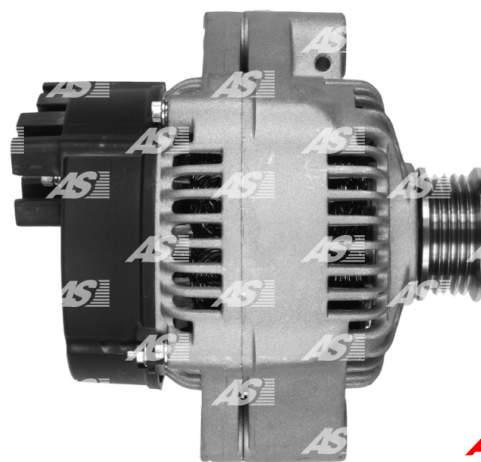

Data

AS index	A4020
Kategória	Alternátory
Výrobca	AS-PL
Náhrada za	Magneti Marelli

Vlastnosti produktu

Rozmer A [mm]	90
Rozmer B [mm]	58.5
Napätie [V]	12
Intenzita [A]	65

B+

D+

Referenčné číslo (48)

Number	Výrobca
AEA2221	AUTOELECTRO
AEA3214	AUTOELECTRO
0986044621	BOSCH
111756	CARGO
112202	CARGO
CAL30120AS	CASCO
CAL30133AS	CASCO
4000	CEVAM
4631	CEVAM
DRA3583	DELCO
DRA3757	DELCO
EAA-221154	EAA
56616	EAI
56739	EAI
28-2849	ELSTOCK
9066413	FRIESEN
9090069	FRIESEN
CA1318IR	HC PARTS
CA1487IR	HC PARTS
8EL011711-501	HELLA
8EL737475-001	HELLA
8EL737715-001	HELLA

32044621	HERTH+BUSS
11.1318	LAUBER
11.1487	LAUBER
11.1487M	LAUBER
LRB00221	LUCAS
LRB00314	LUCAS
63321238	MAGNETI MARELLI
63321238A	MAGNETI MARELLI
63321239	MAGNETI MARELLI
63341238	MAGNETI MARELLI
63341239	MAGNETI MARELLI
89212660	POWERMAX
89213806	POWERMAX
9212660	POWERMAX
9213806	POWERMAX
20110221	PRESTOLITE
20110314	PRESTOLITE
YLE101520	ROVER
YLE101530	ROVER
1015-020RS	RS
SA059	SOVEREIGN
SA834	SOVEREIGN
437510	VALEO
437644	VALEO
21901R	WAI / TRANSPO
ALT4221	WOODAUTO

Využitie

ROVER

Značka	Model	Typ	let	Poznámky
ROVER	114 1.4 Metro	[14K2A]	09.1990-03.1998	
ROVER	114 1.4 Metro	[14K2D]	09.1990-03.1998	
ROVER	211 1.1	[11K2D]	01.1998-03.2000	
ROVER	214 1.4 i	[14K2F]	11.1992-03.2000	
ROVER	214 1.4 Si	[14K4F]	11.1995-03.2000	
ROVER	216 1.6	[16H]	03.1985-09.1989	
ROVER	216 1.6 i	[16K4F]	01.1996-03.2000	
ROVER	216 1.6 Si	[16K4F]	11.1995-03.2000	
ROVER	218 1.8 i	[18K4K]	11.1995-03.2000	
ROVER	25 1.1 16V	[11K4F]	02.2003-05.2005	
ROVER	400 1.8 i	[18K4K]	06.1996-11.1998	
ROVER	414 1.4 Si	[14K4F]	01.1993-02.1996	
ROVER	416 1.6 16V		03.1996-11.1999	
ROVER	416 1.6 Si	[16K4F]	05.1995-03.2000	
ROVER	416 1.6 Si	[D16Y2]	05.1995-03.2000	
ROVER	418 1.8 16V	[18K4K(VVC)]	01.1997-12.1998	