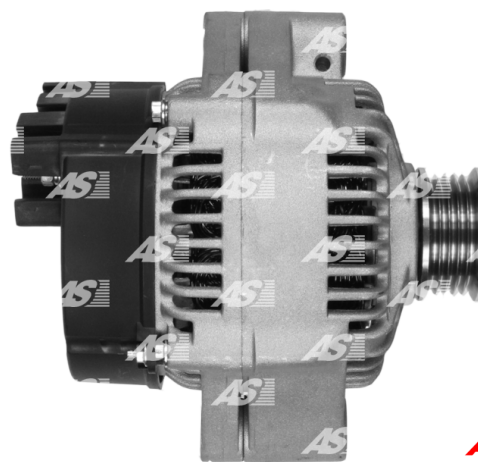

Data

AS index	A4020
Kategória	Alternátory
Výrobca	AS-PL
Náhrada za	Magneti Marelli

Vlastnosti produktu

Rozmer A [mm]	90
Rozmer B [mm]	58.5
Napätie [V]	12
Intenzita [A]	65

B+

D+

Referenčné číslo (48)

Number	Výrobca
AEA2221	AUTOELECTRO
AEA3214	AUTOELECTRO
0986044621	BOSCH
111756	CARGO
112202	CARGO
CAL30120AS	CASCO
CAL30133AS	CASCO
4000	CEVAM
4631	CEVAM
DRA3583	DELCO
DRA3757	DELCO
EAA-221154	EAA
56616	EAI
56739	EAI
28-2849	ELSTOCK
9066413	FRIESEN
9090069	FRIESEN
CA1318IR	HC PARTS
CA1487IR	HC PARTS
8EL011711-501	HELLA
8EL737475-001	HELLA
8EL737715-001	HELLA

32044621	HERTH+BUSS
11.1318	LAUBER
11.1487	LAUBER
11.1487M	LAUBER
LRB00221	LUCAS
LRB00314	LUCAS
63321238	MAGNETI MARELLI
63321238A	MAGNETI MARELLI
63321239	MAGNETI MARELLI
63341238	MAGNETI MARELLI
63341239	MAGNETI MARELLI
89212660	POWERMAX
89213806	POWERMAX
9212660	POWERMAX
9213806	POWERMAX
20110221	PRESTOLITE
20110314	PRESTOLITE
YLE101520	ROVER
YLE101530	ROVER
1015-020RS	RS
SA059	SOVEREIGN
SA834	SOVEREIGN
437510	VALEO
437644	VALEO
21901R	WAI / TRANSPO
ALT4221	WOODAUTO

Využitie

ROVER

Značka	Model	Typ	let	Poznámky
ROVER	114 1.4 Metro	[14K2A]	09.1990-03.1998	
ROVER	114 1.4 Metro	[14K2D]	09.1990-03.1998	
ROVER	211 1.1	[11K2D]	01.1998-03.2000	
ROVER	214 1.4 i	[14K2F]	11.1992-03.2000	
ROVER	214 1.4 Si	[14K4F]	11.1995-03.2000	
ROVER	216 1.6	[16H]	03.1985-09.1989	
ROVER	216 1.6 i	[16K4F]	01.1996-03.2000	
ROVER	216 1.6 Si	[16K4F]	11.1995-03.2000	
ROVER	218 1.8 i	[18K4K]	11.1995-03.2000	
ROVER	25 1.1 16V	[11K4F]	02.2003-05.2005	
ROVER	400 1.8 i	[18K4K]	06.1996-11.1998	
ROVER	414 1.4 Si	[14K4F]	01.1993-02.1996	
ROVER	416 1.6 16V		03.1996-11.1999	
ROVER	416 1.6 Si	[16K4F]	05.1995-03.2000	
ROVER	416 1.6 Si	[D16Y2]	05.1995-03.2000	
ROVER	418 1.8 16V	[18K4K(VVC)]	01.1997-12.1998	