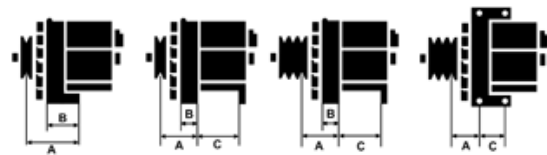

Data

AS index	A4022
Kategória	Alternátory
Výrobca	AS-PL
Náhrada za	Magneti Marelli

Vlastnosti produktu

Rozmer A [mm]	39
Rozmer B [mm]	13
Rozmer C [mm]	81
Napätie [V]	12
Intenzita [A]	80

B+

D+

Referenčné číslo (29)