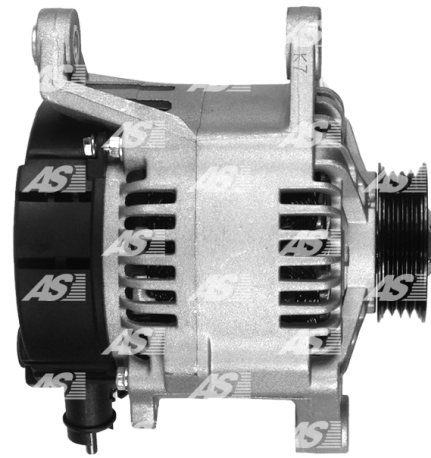

Data

AS index	A4022
Kategória	Alternátory
Výrobca	AS-PL
Náhrada za	Magneti Marelli

Vlastnosti produktu

Rozmer A [mm]	39
Rozmer B [mm]	13
Rozmer C [mm]	81
Napätie [V]	12
Intenzita [A]	80

B+

D+

Referenčné číslo (31)

Number	Výrobca
AEA2226	AUTOELECTRO
0986044801	BOSCH
111632	CARGO
CAL45102AS	CASCO
9074	CEVAM
DRA3584	DELCO
EAA-221234	EAA
56582	EAI
28-2896	ELSTOCK
JA1174IR	HC PARTS
8EL737308-001	HELLA
11.1174	LAUBER
11.1174M	LAUBER
LRB00226	LUCAS
63321356	MAGNETI MARELLI
63321692	MAGNETI MARELLI
63321692A	MAGNETI MARELLI
63321704	MAGNETI MARELLI
63341356	MAGNETI MARELLI
63341704	MAGNETI MARELLI

23100-2F000	NISSAN
23100-2F001	NISSAN
23100-2F010	NISSAN
89213278	POWERMAX
9213278	POWERMAX
20110226	PRESTOLITE
1015-022RS	RS
SA882	SOVEREIGN
437480	VALEO
21225N	WAI / TRANSPO
ALT12010	WOODAUTO

Využitie

NISSAN

Značka	Model	Typ	let	Poznámky
NISSAN	Primera 1.6 16V	(P11)[GA16DE]	06.1996-12.2001	