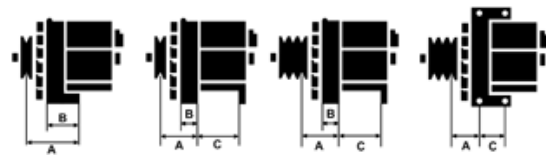

Data

AS index	A4022
Kategória	Alternátory
Výrobca	AS-PL
Náhrada za	Magneti Marelli

Vlastnosti produktu

Rozmer A [mm]	39
Rozmer B [mm]	13
Rozmer C [mm]	81
Napätie [V]	12
Intenzita [A]	80

B+

D+

Referenčné číslo (31)