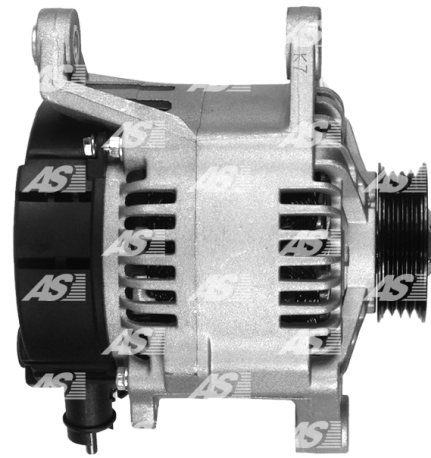

Data

AS index	A4022
Kategória	Alternátory
Výrobca	AS-PL
Náhrada za	Magneti Marelli

Vlastnosti produktu

Rozmer A [mm]	39
Rozmer B [mm]	13
Rozmer C [mm]	81
Napätie [V]	12
Intenzita [A]	80

B+

D+

Referenčné číslo (29)

Number	Výrobca
0986044801	BOSCH
111632	CARGO
CAL45102AS	CASCO
9074	CEVAM
DRA3584	DELCO
EAA-221234	EAA
56582	EAI
28-2896	ELSTOCK
JA1174IR	HC PARTS
8EL737308-001	HELLA
11.1174	LAUBER
11.1174M	LAUBER
LRB00226	LUCAS
63321356	MAGNETI MARELLI
63321692	MAGNETI MARELLI
63321692A	MAGNETI MARELLI
63321704	MAGNETI MARELLI
63341356	MAGNETI MARELLI
63341704	MAGNETI MARELLI
23100-2F000	NISSAN

23100-2F001	NISSAN
23100-2F010	NISSAN
89213278	POWERMAX
9213278	POWERMAX
20110226	PRESTOLITE
1015-022RS	RS
437480	VALEO
21225N	WAI / TRANSPO
ALT12010	WOODAUTO

Využitie

NISSAN

Značka	Model	Typ	let	Poznámky
NISSAN	Primera 1.6 16V	(P11)[GA16DE]	06.1996-12.2001	