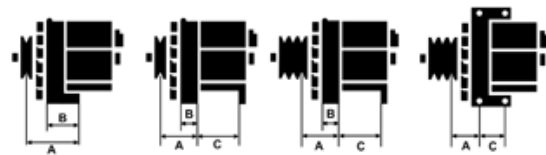

## Vlastnosti produktu

Rozmer A [ mm ]	39
Rozmer B [ mm ]	13
Rozmer C [ mm ]	81
Napätie [ V ]	12
Intenzita [ A ]	80

B+

D+