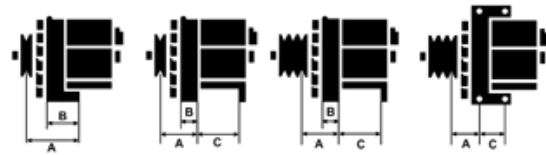

Data

AS index	A4022
Kategória	Alternátory
Výrobca	AS-PL
Náhrada za	Magneti Marelli

Vlastnosti produktu

Rozmer A [mm]	39
Rozmer B [mm]	13
Rozmer C [mm]	81
Napätie [V]	12
Intenzita [A]	80

B+

D+

Referenčné číslo (31)