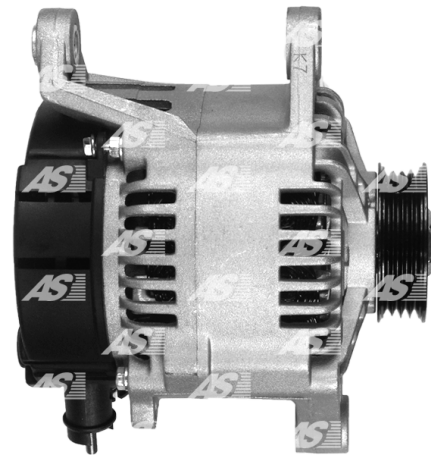

## Data

AS index	A4022
Kategória	Alternátory
Výrobca	AS-PL
Náhrada za	Magneti Marelli

## Vlastnosti produktu

Rozmer A [ mm ]	39
Rozmer B [ mm ]	13
Rozmer C [ mm ]	81
Napätie [ V ]	12
Intenzita [ A ]	80

B+

D+

## Referenčné číslo (29)

Number	Výrobca
0986044801	BOSCH
111632	CARGO
CAL45102AS	CASCO
9074	CEVAM
DRA3584	DELCO
EAA-221234	EAA
56582	EAI
28-2896	ELSTOCK
JA1174IR	HC PARTS
8EL737308-001	HELLA
11.1174	LAUBER
11.1174M	LAUBER
LRB00226	LUCAS
63321356	MAGNETI MARELLI
63321692	MAGNETI MARELLI
63321692A	MAGNETI MARELLI
63321704	MAGNETI MARELLI
63341356	MAGNETI MARELLI
63341704	MAGNETI MARELLI
23100-2F000	NISSAN

23100-2F001	NISSAN
23100-2F010	NISSAN
89213278	POWERMAX
9213278	POWERMAX
20110226	PRESTOLITE
1015-022RS	RS
437480	VALEO
21225N	WAI / TRANSPO
ALT12010	WOODAUTO