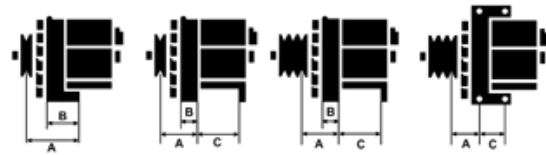

Data

AS index	A4022
Kategória	Alternátory
Výrobca	AS-PL
Náhrada za	Magneti Marelli

Vlastnosti produktu

Rozmer A [mm]	39
Rozmer B [mm]	13
Rozmer C [mm]	81
Napätie [V]	12
Intenzita [A]	80

B+

D+

Referenčné číslo (29)