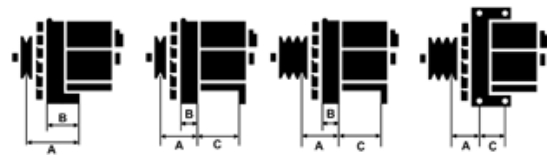

## Vlastnosti produktu

Rozmer A [ mm ]	45.5
Rozmer B [ mm ]	22.5
Rozmer C [ mm ]	55
Napätie [ V ]	12
Intenzita [ A ]	100

B+

D+