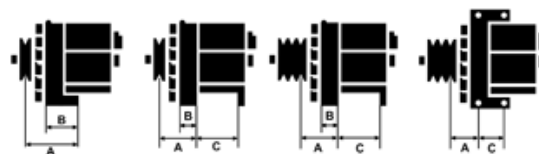

## Vlastnosti produktu

Rozmer A [ mm ]	45.5
Rozmer B [ mm ]	22.5
Rozmer C [ mm ]	55
Napätie [ V ]	12
Intenzita [ A ]	100

B+

D+