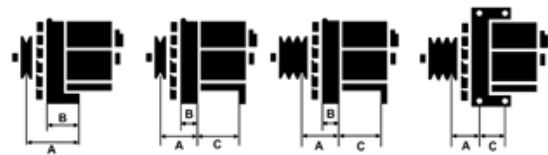

## Vlastnosti produktu

Rozmer A [ mm ]	45.5
Rozmer B [ mm ]	22.5
Rozmer C [ mm ]	55
Napätie [ V ]	12
Intenzita [ A ]	100

B+

D+