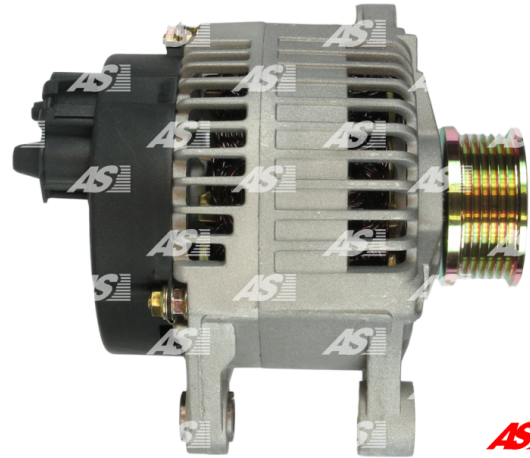

## Data

AS index	A4025
Kategória	Alternátory
Výrobca	AS-PL
Náhrada za	Magneti Marelli

## Vlastnosti produktu

Rozmer A [ mm ]	44.5
Rozmer B [ mm ]	21.8
Rozmer C [ mm ]	54
Napätie [ V ]	12
Intenzita [ A ]	85

B+

D+

## Referenčné číslo (44)

Number	Výrobca
60812713	ALFA ROMEO
0986040631	BOSCH
0986040641	BOSCH
111625	CARGO
CAL30122AS	CASCO
CAL30122GS	CASCO
4005	CEVAM
DRA3403	DELCO
DRA3629	DELCO
DRA3639	DELCO
DAN633	DENSO
EAA-221499	EAA
56566	EAI
28-2723	ELSTOCK
28-3528	ELSTOCK
46231671	FIAT
46231724	FIAT
46412681	FIAT
46428730	FIAT
46430529	FIAT