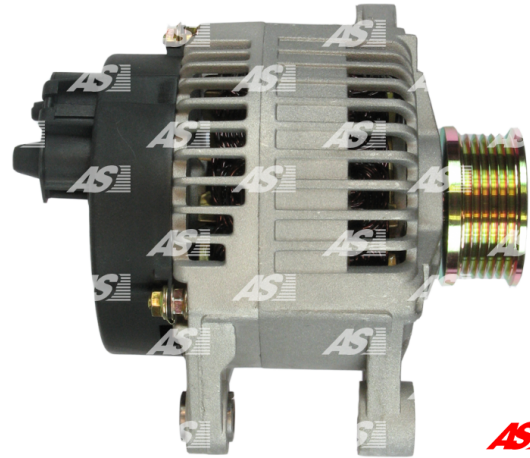

## Data

AS index	A4025
Kategória	Alternátory
Výrobca	AS-PL
Náhrada za	Magneti Marelli

## Vlastnosti produktu

Rozmer A [ mm ]	44.5
Rozmer B [ mm ]	21.8
Rozmer C [ mm ]	54
Napätie [ V ]	12
Intenzita [ A ]	85

B+

D+

## Referenčné číslo (46)

Number	Výrobca
60812713	ALFA ROMEO
AEA4218	AUTOELECTRO
0986040631	BOSCH
0986040641	BOSCH
111625	CARGO
CAL30122AS	CASCO
CAL30122GS	CASCO
4005	CEVAM
DRA3403	DELCO
DRA3629	DELCO
DRA3639	DELCO
DAN633	DENSO
EAA-221499	EAA
56566	EAI
28-2723	ELSTOCK
28-3528	ELSTOCK
46231671	FIAT
46231724	FIAT
46412681	FIAT
46428730	FIAT