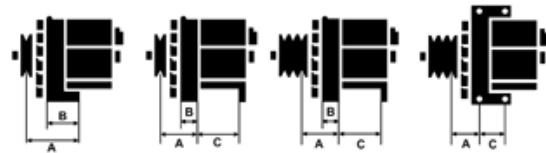

Referenčné číslo (28)

Number	Výrobca
0986044771	BOSCH
CAL30121AS	CASCO
CAL30121GS	CASCO
4614	CEVAM
DRA3758	DELCO
EAA-221571	EAA
56529	EAI
28-3640	ELSTOCK
CA1252IR	HC PARTS
8EL737398-001	HELLA
11.1252	LAUBER
24330	LUCAS
54022454	LUCAS
54022454B	LUCAS
LRB00285	LUCAS
63320310	MAGNETI MARELLI
63321333	MAGNETI MARELLI
63321352	MAGNETI MARELLI
63341333	MAGNETI MARELLI
89212335	POWERMAX