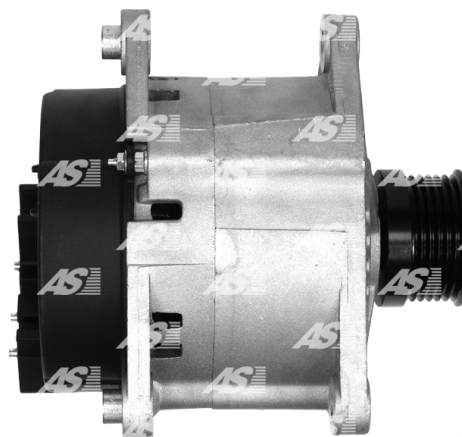

Data

AS index	A4026
Kategória	Alternátory
Výrobca	AS-PL
Náhrada za	Magneti Marelli

Vlastnosti produktu

Rozmer A [mm]	39.5
Rozmer B [mm]	14.3
Rozmer C [mm]	70
Napätie [V]	12
Intenzita [A]	100

B+ D+ W

Referenčné číslo (28)

Number	Výrobca
0986044771	BOSCH
CAL30121AS	CASCO
CAL30121GS	CASCO
4614	CEVAM
DRA3758	DELCO
EAA-221571	EAA
56529	EAI
28-3640	ELSTOCK
CA1252IR	HC PARTS
8EL737398-001	HELLA
11.1252	LAUBER
24330	LUCAS
54022454	LUCAS
54022454B	LUCAS
LRB00285	LUCAS
63320310	MAGNETI MARELLI
63321333	MAGNETI MARELLI
63321352	MAGNETI MARELLI
63341333	MAGNETI MARELLI
89212335	POWERMAX

20130205	PRESTOLITE
YLE10130	ROVER
YLE101850	ROVER
YLE101880	ROVER
1015-026RS	RS
437852	VALEO
21285N	WAI / TRANSPO
ALT12028	WOODAUTO

Využitie

ROVER

Značka	Model	Typ	let	Poznámky
ROVER	820 2.0 i	[20HD]	10.1988-12.1991	AC
ROVER	820 2.0 i	[20T4H]	01.1992-01.1996	
ROVER	820 2.0 i	[20T4H]	01.1993-01.1996	AC
ROVER	820 2.0 Si	[20HDM16]	10.1988-12.1991	AC
ROVER	820 2.0 Si	[20HDM16]	01.1991-12.1991	
ROVER	820 2.0 Turbo 16V	[T16]	01.1992-02.1999	AC