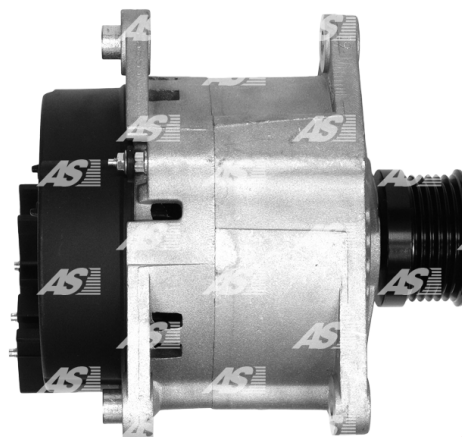

Data

AS index	A4026
Kategória	Alternátory
Výrobca	AS-PL
Náhrada za	Magneti Marelli

Vlastnosti produktu

Rozmer A [mm]	39.5
Rozmer B [mm]	14.3
Rozmer C [mm]	70
Napätie [V]	12
Intenzita [A]	100

B+ D+ W

Referenčné číslo (30)

Number	Výrobca
AEA2285	AUTOELECTRO
0986044771	BOSCH
CAL30121AS	CASCO
CAL30121GS	CASCO
4614	CEVAM
DRA3758	DELCO
EAA-221571	EAA
56529	EAI
28-3640	ELSTOCK
CA1252IR	HC PARTS
8EL737398-001	HELLA
11.1252	LAUBER
24330	LUCAS
54022454	LUCAS
54022454B	LUCAS
LRB00285	LUCAS
63320310	MAGNETI MARELLI
63321333	MAGNETI MARELLI
63321352	MAGNETI MARELLI
63341333	MAGNETI MARELLI

89212335	POWERMAX
20130205	PRESTOLITE
YLE10130	ROVER
YLE101850	ROVER
YLE101880	ROVER
1015-026RS	RS
SA048	SOVEREIGN
437852	VALEO
21285N	WAI / TRANSPO
ALT12028	WOODAUTO

Využitie

ROVER

Značka	Model	Typ	let	Poznámky
ROVER	820 2.0 i	[20HD]	10.1988-12.1991	AC
ROVER	820 2.0 i	[20T4H]	01.1992-01.1996	
ROVER	820 2.0 i	[20T4H]	01.1993-01.1996	AC
ROVER	820 2.0 Si	[20HDM16]	10.1988-12.1991	AC
ROVER	820 2.0 Si	[20HDM16]	01.1991-12.1991	
ROVER	820 2.0 Turbo 16V	[T16]	01.1992-02.1999	AC