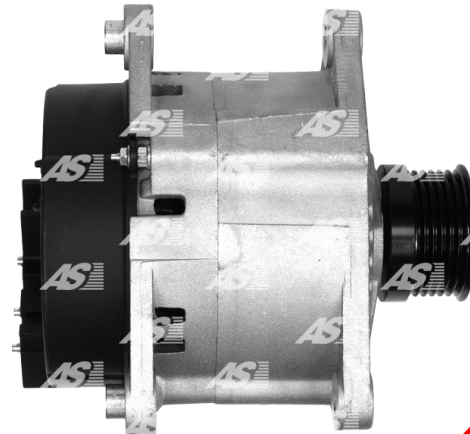

## Data

AS index	A4026
Kategória	Alternátory
Výrobca	AS-PL
Náhrada za	Magneti Marelli

## Vlastnosti produktu

Rozmer A [ mm ]	39.5
Rozmer B [ mm ]	14.3
Rozmer C [ mm ]	70
Napätie [ V ]	12
Intenzita [ A ]	100

B+ D+ W

## Referenčné číslo (30)

Number	Výrobca
AEA2285	AUTOELECTRO
0986044771	BOSCH
CAL30121AS	CASCO
CAL30121GS	CASCO
4614	CEVAM
DRA3758	DELCO
EAA-221571	EAA
56529	EAI
28-3640	ELSTOCK
CA1252IR	HC PARTS
8EL737398-001	HELLA
11.1252	LAUBER
24330	LUCAS
54022454	LUCAS
54022454B	LUCAS
LRB00285	LUCAS
63320310	MAGNETI MARELLI
63321333	MAGNETI MARELLI
63321352	MAGNETI MARELLI
63341333	MAGNETI MARELLI