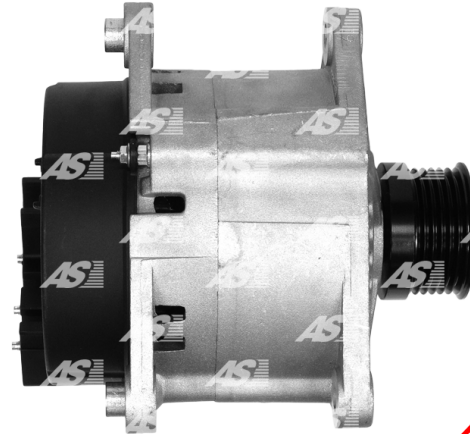

Data

| | |
|------------|-----------------|
| AS index | A4026 |
| Kategória | Alternátory |
| Výrobca | AS-PL |
| Náhrada za | Magneti Marelli |

Vlastnosti produktu

| | |
|-----------------|------|
| Rozmer A [mm] | 39.5 |
| Rozmer B [mm] | 14.3 |
| Rozmer C [mm] | 70 |
| Napätie [V] | 12 |
| Intenzita [A] | 100 |

B+ D+ W

Referenčné číslo (28)

| Number | Výrobca |
|---------------|-----------------|
| 0986044771 | BOSCH |
| CAL30121AS | CASCO |
| CAL30121GS | CASCO |
| 4614 | CEVAM |
| DRA3758 | DELCO |
| EAA-221571 | EAA |
| 56529 | EAI |
| 28-3640 | ELSTOCK |
| CA1252IR | HC PARTS |
| 8EL737398-001 | HELLA |
| 11.1252 | LAUBER |
| 24330 | LUCAS |
| 54022454 | LUCAS |
| 54022454B | LUCAS |
| LRB00285 | LUCAS |
| 63320310 | MAGNETI MARELLI |
| 63321333 | MAGNETI MARELLI |
| 63321352 | MAGNETI MARELLI |
| 63341333 | MAGNETI MARELLI |
| 89212335 | POWERMAX |

| | |
|------------|---------------|
| 20130205 | PRESTOLITE |
| YLE10130 | ROVER |
| YLE101850 | ROVER |
| YLE101880 | ROVER |
| 1015-026RS | RS |
| 437852 | VALEO |
| 21285N | WAI / TRANSPO |
| ALT12028 | WOODAUTO |

Využitie

ROVER

| Značka | Model | Typ | let | Poznámky |
|--------|-------------------|-----------|-----------------|----------|
| ROVER | 820 2.0 i | [20HD] | 10.1988-12.1991 | AC |
| ROVER | 820 2.0 i | [20T4H] | 01.1992-01.1996 | |
| ROVER | 820 2.0 i | [20T4H] | 01.1993-01.1996 | AC |
| ROVER | 820 2.0 Si | [20HDM16] | 10.1988-12.1991 | AC |
| ROVER | 820 2.0 Si | [20HDM16] | 01.1991-12.1991 | |
| ROVER | 820 2.0 Turbo 16V | [T16] | 01.1992-02.1999 | AC |