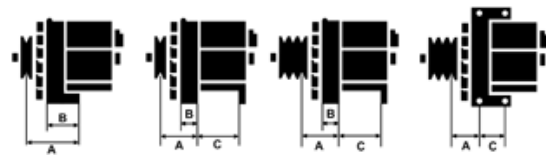

## Vlastnosti produktu

Rozmer A [ mm ]	39.5
Rozmer B [ mm ]	14.3
Rozmer C [ mm ]	70
Napätie [ V ]	12
Intenzita [ A ]	100

B+ D+ W