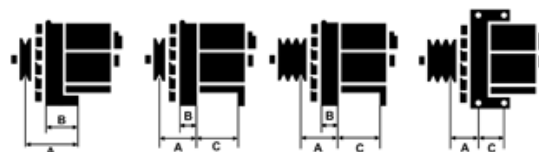

Data

AS index	A4026
Kategória	Alternátory
Výrobca	AS-PL
Náhrada za	Magneti Marelli

Vlastnosti produktu

Rozmer A [mm]	39.5
Rozmer B [mm]	14.3
Rozmer C [mm]	70
Napätie [V]	12
Intenzita [A]	100

B+ D+ W

Referenčné číslo (30)

89212335	POWERMAX
20130205	PRESTOLITE
YLE10130	ROVER
YLE101850	ROVER
YLE101880	ROVER
1015-026RS	RS
SA048	SOVEREIGN
437852	VALEO
21285N	WAI / TRANSPO
ALT12028	WOODAUTO

Využitie

ROVER

Značka	Model	Typ	let	Poznámky
ROVER	820 2.0 i	[20HD]	10.1988-12.1991	AC
ROVER	820 2.0 i	[20T4H]	01.1992-01.1996	
ROVER	820 2.0 i	[20T4H]	01.1993-01.1996	AC
ROVER	820 2.0 Si	[20HDM16]	10.1988-12.1991	AC
ROVER	820 2.0 Si	[20HDM16]	01.1991-12.1991	
ROVER	820 2.0 Turbo 16V	[T16]	01.1992-02.1999	AC