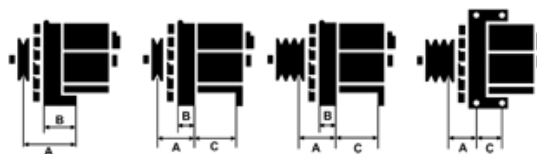

Data

AS index	A4027
Kategória	Alternátory
Výrobca	AS-PL
Náhrada za	Magneti Marelli

Vlastnosti produktu

Rozmer A [mm]	41
Rozmer B [mm]	22
Rozmer C [mm]	54
Napätie [V]	12
Intenzita [A]	95

B+

D+

Referenčné číslo (27)

63321800	MAGNETI MARELLI
89212525	POWERMAX
9212525	POWERMAX
20110423	PRESTOLITE
1015-027RS	RS
437635	VALEO
ALT12030	WOODAUTO

Využitie

ALFA ROMEO

Značka	Model	Typ	let	Poznámky
ALFA ROMEO	145 1.6 i.e.	[AR33201]	10.1994-12.1996	AC
ALFA ROMEO	145 2.0 Twin Spark i.e. 16V	[AR67204]	10.1994-10.2001	AC
ALFA ROMEO	155 1.6 Twin Spark	[AR67601]	05.1996-10.1997	AC
ALFA ROMEO	155 2.0 Twin Spark 16V	[AR67204]	12.1995-12.1997	
ALFA ROMEO	Alfa 145 2.0 Twin Spark i.e. 16V	[AR67204]	10.1994-10.2001	
ALFA ROMEO	Alfa 146 1.6 i.e.	[AR33201]	05.1995-11.1996	AC
ALFA ROMEO	Alfa 146 2.0 Twin Spark 16V	[AR67204]	10.1994-10.2001	AC
ALFA ROMEO	GTV 2.0 16V	[AR32301]	05.1998-08.2000	
ALFA ROMEO	GTV 2.0 Twin Spark 16V	[AR16201]	06.1995-	
ALFA ROMEO	GTV 2.0 Twin Spark 16V	[AR32310]	12.1995-	
ALFA ROMEO	Spider 2.0 Twin Spark 16V	[AR16201]	12.1995-04.2005	
ALFA ROMEO	Spider 2.0 Twin Spark 16V	[AR32310]	06.1995-10.1999	