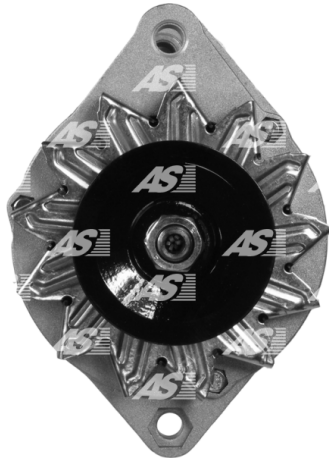

## Data

AS index	A4030
Kategória	Alternátory
Výrobca	AS-PL
Náhrada za	Magneti Marelli

## Vlastnosti produktu

Rozmer A [ mm ]	49
Rozmer B [ mm ]	17
Rozmer C [ mm ]	64
Napätie [ V ]	12
Intenzita [ A ]	55

B+

D+

## Referenčné číslo (42)

Number	Výrobca
0120488284	BOSCH
0120489336	BOSCH
0120489337	BOSCH
0986035760	BOSCH
111418	CARGO
CAL21131GS	CASCO
CAL30113AS	CASCO
CAL30113GS	CASCO
CAL30114AS	CASCO
CAL30114GS	CASCO
2119	CEVAM
4094	CEVAM
DRA3355	DELCO
DRA5760	DELCO
DAN609	DENSO
DAN610	DENSO
EAA-221048	EAA
56117	EAI
13870	EFEL
28-1764	ELSTOCK

### ALFA ROMEO

Značka	Model	Typ	let	Poznámky
ALFA ROMEO	AR 8 2.4 Diesel	[8140.21.200D.I.]	04.1985-12.1988	
ALFA ROMEO	AR 8 2.4 TD	[8140.21.200D.I.]	04.1985-12.1989	