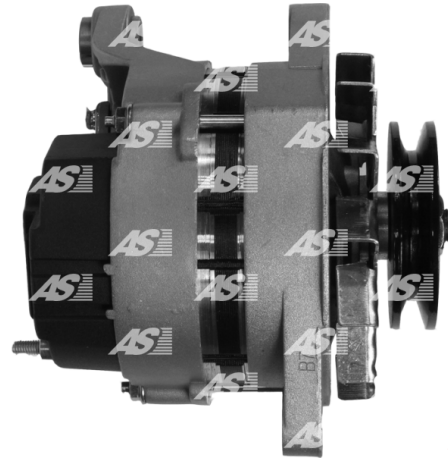

## Data

AS index	A4030
Kategória	Alternátory
Výrobca	AS-PL
Náhrada za	Magneti Marelli

## Vlastnosti produktu

Rozmer A [ mm ]	49
Rozmer B [ mm ]	17
Rozmer C [ mm ]	64
Napätie [ V ]	12
Intenzita [ A ]	55

B+

D+

## Referenčné číslo (42)

Number	Výrobca
0120488284	BOSCH
0120489336	BOSCH
0120489337	BOSCH
0986035760	BOSCH
111418	CARGO
CAL21131GS	CASCO
CAL30113AS	CASCO
CAL30113GS	CASCO
CAL30114AS	CASCO
CAL30114GS	CASCO
2119	CEVAM
4094	CEVAM
DRA3355	DELCO
DRA5760	DELCO
DAN609	DENSO
DAN610	DENSO
EAA-221048	EAA
56117	EAI
13870	EFEL
28-1764	ELSTOCK

### ALFA ROMEO

Značka	Model	Typ	let	Poznámky
ALFA ROMEO	AR 8 2.4 Diesel	[8140.21.200D.I.]	04.1985-12.1988	
ALFA ROMEO	AR 8 2.4 TD	[8140.21.200D.I.]	04.1985-12.1989	