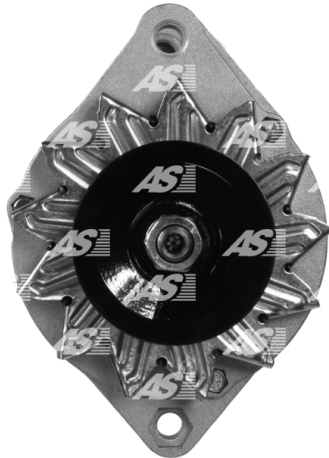

Data

AS index	A4030
Kategória	Alternátory
Výrobca	AS-PL
Náhrada za	Magneti Marelli

Vlastnosti produktu

Rozmer A [mm]	49
Rozmer B [mm]	17
Rozmer C [mm]	64
Napätie [V]	12
Intenzita [A]	55

B+

D+

Referenčné číslo (42)

Number	Výrobca
0120488284	BOSCH
0120489336	BOSCH
0120489337	BOSCH
0986035760	BOSCH
111418	CARGO
CAL21131GS	CASCO
CAL30113AS	CASCO
CAL30113GS	CASCO
CAL30114AS	CASCO
CAL30114GS	CASCO
2119	CEVAM
4094	CEVAM
DRA3355	DELCO
DRA5760	DELCO
DAN609	DENSO
DAN610	DENSO
EAA-221048	EAA
56117	EAI
13870	EFEL
28-1764	ELSTOCK

4799364	FIAT
4808500	FIAT
4808502	FIAT
4808507	FIAT
9035760	FRIESEN
CA642IR	HC PARTS
8EL011711-011	HELLA
8EL725926-001	HELLA
11.201.585	ISKRA / LETRIKA
AAK4530	ISKRA / LETRIKA
IA0585	ISKRA / LETRIKA
11.0642	LAUBER
LRA00975	LUCAS
63320024	MAGNETI MARELLI
63321042	MAGNETI MARELLI
63321044	MAGNETI MARELLI
89213172	POWERMAX
9213172	POWERMAX
20100975	PRESTOLITE
1015-030RS	RS
436586	VALEO
ALT4050	WOODAUTO

Využitie

ALFA ROMEO

Značka	Model	Typ	let	Poznámky
ALFA ROMEO	AR 8 2.4 Diesel	[8140.21.200D.I.]	04.1985-12.1988	
ALFA ROMEO	AR 8 2.4 TD	[8140.21.200D.I.]	04.1985-12.1989	

CITROEN

Značka	Model	Typ	let	Poznámky
CITROEN	C25 1.9 TD	[M705]	04.1992-02.1994	