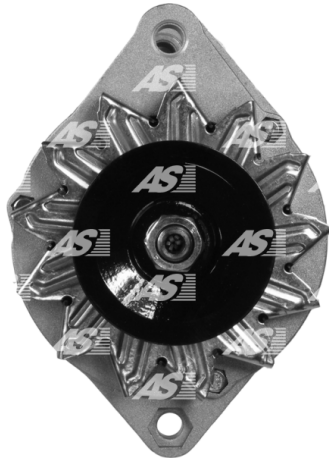

## Data

AS index	A4030
Kategória	Alternátory
Výrobca	AS-PL
Náhrada za	Magneti Marelli

## Vlastnosti produktu

Rozmer A [ mm ]	49
Rozmer B [ mm ]	17
Rozmer C [ mm ]	64
Napätie [ V ]	12
Intenzita [ A ]	55

B+

D+

## Referenčné číslo (43)

Number	Výrobca
AEA9175	AUTOELECTRO
0120488284	BOSCH
0120489336	BOSCH
0120489337	BOSCH
0986035760	BOSCH
111418	CARGO
CAL21131GS	CASCO
CAL30113AS	CASCO
CAL30113GS	CASCO
CAL30114AS	CASCO
CAL30114GS	CASCO
2119	CEVAM
4094	CEVAM
DRA3355	DELCO
DRA5760	DELCO
DAN609	DENSO
DAN610	DENSO
EAA-221048	EAA
56117	EAI
13870	EFEL

### ALFA ROMEO

Značka	Model	Typ	let	Poznámky
ALFA ROMEO	AR 8 2.4 Diesel	[8140.21.200D.I.]	04.1985-12.1988	
ALFA ROMEO	AR 8 2.4 TD	[8140.21.200D.I.]	04.1985-12.1989	