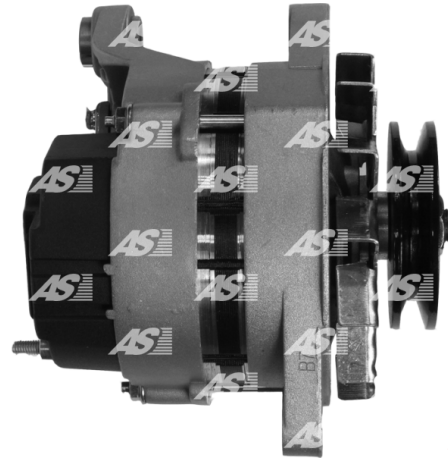

Data

AS index	A4030
Kategória	Alternátory
Výrobca	AS-PL
Náhrada za	Magneti Marelli

Vlastnosti produktu

Rozmer A [mm]	49
Rozmer B [mm]	17
Rozmer C [mm]	64
Napätie [V]	12
Intenzita [A]	55

B+

D+

Referenčné číslo (43)

Number	Výrobca
AEA9175	AUTOELECTRO
0120488284	BOSCH
0120489336	BOSCH
0120489337	BOSCH
0986035760	BOSCH
111418	CARGO
CAL21131GS	CASCO
CAL30113AS	CASCO
CAL30113GS	CASCO
CAL30114AS	CASCO
CAL30114GS	CASCO
2119	CEVAM
4094	CEVAM
DRA3355	DELCO
DRA5760	DELCO
DAN609	DENSO
DAN610	DENSO
EAA-221048	EAA
56117	EAI
13870	EFEL

28-1764	ELSTOCK
4799364	FIAT
4808500	FIAT
4808502	FIAT
4808507	FIAT
9035760	FRIESEN
CA642IR	HC PARTS
8EL011711-011	HELLA
8EL725926-001	HELLA
11.201.585	ISKRA / LETRIKA
AAK4530	ISKRA / LETRIKA
IA0585	ISKRA / LETRIKA
11.0642	LAUBER
LRA00975	LUCAS
63320024	MAGNETI MARELLI
63321042	MAGNETI MARELLI
63321044	MAGNETI MARELLI
89213172	POWERMAX
9213172	POWERMAX
20100975	PRESTOLITE
1015-030RS	RS
436586	VALEO
ALT4050	WOODAUTO

Využitie

ALFA ROMEO

Značka	Model	Typ	let	Poznámky
ALFA ROMEO	AR 8 2.4 Diesel	[8140.21.200D.I.]	04.1985-12.1988	
ALFA ROMEO	AR 8 2.4 TD	[8140.21.200D.I.]	04.1985-12.1989	

CITROEN

Značka	Model	Typ	let	Poznámky
CITROEN	C25 1.9 TD	[M705]	04.1992-02.1994	