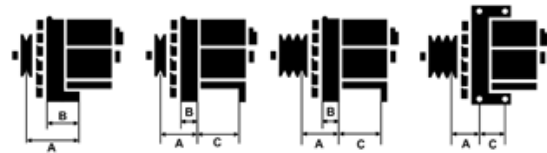

## Vlastnosti produktu

Rozmer A [ mm ]	49
Rozmer B [ mm ]	17
Rozmer C [ mm ]	64
Napätie [ V ]	12
Intenzita [ A ]	55

B+

D+