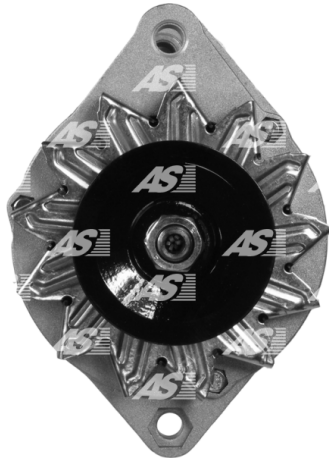

Data

AS index	A4030
Kategória	Alternátory
Výrobca	AS-PL
Náhrada za	Magneti Marelli

Vlastnosti produktu

Rozmer A [mm]	49
Rozmer B [mm]	17
Rozmer C [mm]	64
Napätie [V]	12
Intenzita [A]	55

B+

D+

Referenčné číslo (43)

Number	Výrobca
AEA9175	AUTOELECTRO
0120488284	BOSCH
0120489336	BOSCH
0120489337	BOSCH
0986035760	BOSCH
111418	CARGO
CAL21131GS	CASCO
CAL30113AS	CASCO
CAL30113GS	CASCO
CAL30114AS	CASCO
CAL30114GS	CASCO
2119	CEVAM
4094	CEVAM
DRA3355	DELCO
DRA5760	DELCO
DAN609	DENSO
DAN610	DENSO
EAA-221048	EAA
56117	EAI
13870	EFEL

28-1764	ELSTOCK
4799364	FIAT
4808500	FIAT
4808502	FIAT
4808507	FIAT
9035760	FRIESEN
CA642IR	HC PARTS
8EL011711-011	HELLA
8EL725926-001	HELLA
11.201.585	ISKRA / LETRIKA
AAK4530	ISKRA / LETRIKA
IA0585	ISKRA / LETRIKA
11.0642	LAUBER
LRA00975	LUCAS
63320024	MAGNETI MARELLI
63321042	MAGNETI MARELLI
63321044	MAGNETI MARELLI
89213172	POWERMAX
9213172	POWERMAX
20100975	PRESTOLITE
1015-030RS	RS
436586	VALEO
ALT4050	WOODAUTO

Využitie

ALFA ROMEO

Značka	Model	Typ	let	Poznámky
ALFA ROMEO	AR 8 2.4 Diesel	[8140.21.200D.I.]	04.1985-12.1988	
ALFA ROMEO	AR 8 2.4 TD	[8140.21.200D.I.]	04.1985-12.1989	

CITROEN

Značka	Model	Typ	let	Poznámky
CITROEN	C25 1.9 TD	[M705]	04.1992-02.1994	