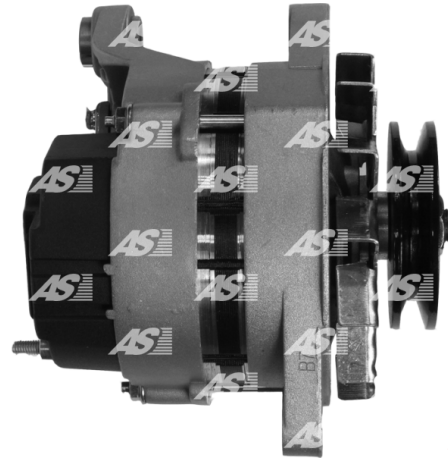

## Data

AS index	A4030
Kategória	Alternátory
Výrobca	AS-PL
Náhrada za	Magneti Marelli

## Vlastnosti produktu

Rozmer A [ mm ]	49
Rozmer B [ mm ]	17
Rozmer C [ mm ]	64
Napätie [ V ]	12
Intenzita [ A ]	55

B+

D+

## Referenčné číslo (43)

Number	Výrobca
AEA9175	AUTOELECTRO
0120488284	BOSCH
0120489336	BOSCH
0120489337	BOSCH
0986035760	BOSCH
111418	CARGO
CAL21131GS	CASCO
CAL30113AS	CASCO
CAL30113GS	CASCO
CAL30114AS	CASCO
CAL30114GS	CASCO
2119	CEVAM
4094	CEVAM
DRA3355	DELCO
DRA5760	DELCO
DAN609	DENSO
DAN610	DENSO
EAA-221048	EAA
56117	EAI
13870	EFEL

### ALFA ROMEO

Značka	Model	Typ	let	Poznámky
ALFA ROMEO	AR 8 2.4 Diesel	[8140.21.200D.I.]	04.1985-12.1988	
ALFA ROMEO	AR 8 2.4 TD	[8140.21.200D.I.]	04.1985-12.1989	