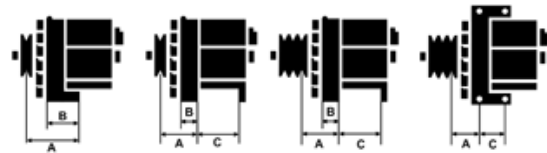

Data

AS index	A4030
Kategória	Alternátory
Výrobca	AS-PL
Náhrada za	Magneti Marelli

Vlastnosti produktu

Rozmer A [mm]	49
Rozmer B [mm]	17
Rozmer C [mm]	64
Napätie [V]	12
Intenzita [A]	55

B+

D+

Referenčné číslo (42)

IVECO

Značka	Model	Typ	let	Poznámky
IVECO	30-8 2.5 Diesel	[8140.07.2700]	02.1991-08.1998	
IVECO	30-8 2.5 Diesel	[8140.07.2712]	01.1989-08.1998	
IVECO	30-8 2.5 Diesel	[8140.67F]	01.1996-08.1998	
IVECO	35-10 2.4 Diesel	[8140.21.200]	02.1985-06.1989	
IVECO	35-10 2.5	[8140.97.2781]	07.1991-04.1996	