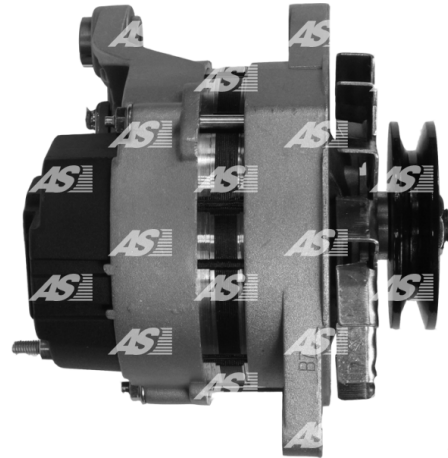

Data

AS index	A4030
Kategória	Alternátory
Výrobca	AS-PL
Náhrada za	Magneti Marelli

Vlastnosti produktu

Rozmer A [mm]	49
Rozmer B [mm]	17
Rozmer C [mm]	64
Napätie [V]	12
Intenzita [A]	55

B+

D+

Referenčné číslo (42)

Number	Výrobca
0120488284	BOSCH
0120489336	BOSCH
0120489337	BOSCH
0986035760	BOSCH
111418	CARGO
CAL21131GS	CASCO
CAL30113AS	CASCO
CAL30113GS	CASCO
CAL30114AS	CASCO
CAL30114GS	CASCO
2119	CEVAM
4094	CEVAM
DRA3355	DELCO
DRA5760	DELCO
DAN609	DENSO
DAN610	DENSO
EAA-221048	EAA
56117	EAI
13870	EFEL
28-1764	ELSTOCK

Využitie

ALFA ROMEO

Značka	Model	Typ	let	Poznámky
ALFA ROMEO	AR 8 2.4 Diesel	[8140.21.200D.I.]	04.1985-12.1988	
ALFA ROMEO	AR 8 2.4 TD	[8140.21.200D.I.]	04.1985-12.1989	

CITROEN

Značka	Model	Typ	let	Poznámky
CITROEN	C25 1.9 TD	[M705]	04.1992-02.1994	

IVECO

Značka	Model	Typ	let	Poznámky
IVECO	30-8 2.5 Diesel	[8140.07.2700]	02.1991-08.1998	
IVECO	30-8 2.5 Diesel	[8140.07.2712]	01.1989-08.1998	
IVECO	30-8 2.5 Diesel	[8140.67F]	01.1996-08.1998	
IVECO	35-10 2.4 Diesel	[8140.21.200]	02.1985-06.1989	
IVECO	35-10 2.5	[8140.97.2781]	07.1991-04.1996	