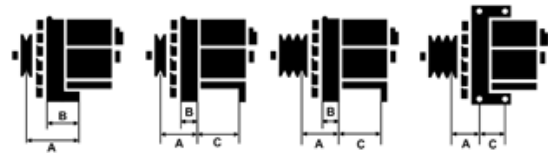

## Vlastnosti produktu

Rozmer A [ mm ]	49
Rozmer B [ mm ]	17
Rozmer C [ mm ]	64
Napätie [ V ]	12
Intenzita [ A ]	55

B+

D+