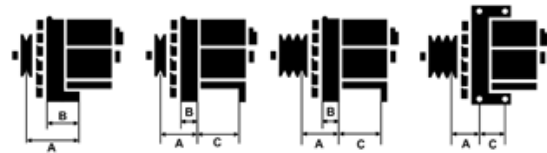

Referenčné číslo (43)

Number	Výrobca
AEA9175	AUTOELECTRO
0120488284	BOSCH
0120489336	BOSCH
0120489337	BOSCH
0986035760	BOSCH
111418	CARGO
CAL21131GS	CASCO
CAL30113AS	CASCO
CAL30113GS	CASCO
CAL30114AS	CASCO
CAL30114GS	CASCO
2119	CEVAM
4094	CEVAM
DRA3355	DELCO
DRA5760	DELCO
DAN609	DENSO
DAN610	DENSO
EAA-221048	EAA
56117	EAI
13870	EFEL