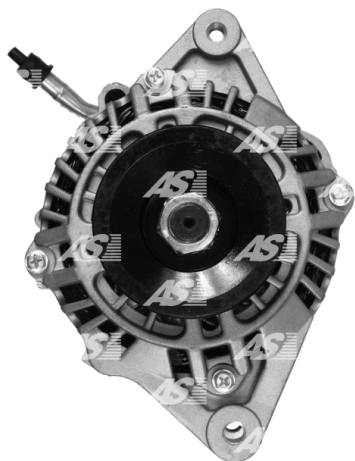

## Data

AS index	A5001
Kategória	Alternátory
Výrobca	AS-PL
Náhrada za	Mitsubishi

## Vlastnosti produktu

Rozmer A [ mm ]	42
Rozmer B [ mm ]	13
Rozmer C [ mm ]	55
Napätie [ V ]	12
Intenzita [ A ]	65

## Referenčné číslo (25)

Number	Výrobca
A5001	AS-PL
111872	CARGO
CAL35109GS	CASCO
9129	CEVAM
DRA3469	DELCO
EAA-211031	EAA
56706	EAI
28-2666	ELSTOCK
9090073	FRIESEN
JA1179IR	HC PARTS
8EL737323-001	HELLA
LRA01556	LUCAS
LRA01557	LUCAS
A2T81499	MITSUBISHI
A2TN0399	MITSUBISHI
MD304129	MITSUBISHI
MD306648	MITSUBISHI
89212369	POWERMAX
9212369	POWERMAX
20110236	PRESTOLITE

1016-001RS	RS
437147	VALEO
437174	VALEO
12664N	WAI / TRANSPO
ALT31055	WOODAUTO