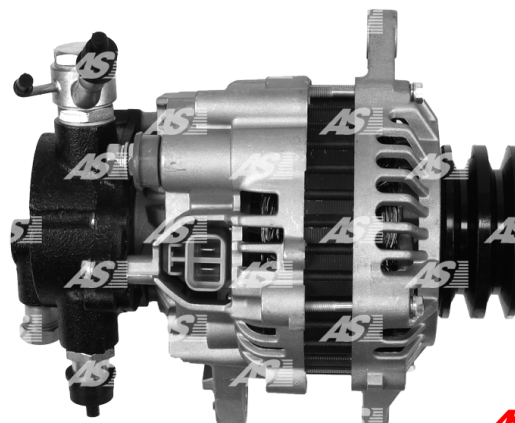

Data

AS index	A5001
Kategória	Alternátory
Výrobca	AS-PL
Náhrada za	Mitsubishi

Vlastnosti produktu

Rozmer A [mm]	42
Rozmer B [mm]	13
Rozmer C [mm]	55
Napätie [V]	12
Intenzita [A]	65

Referenčné číslo (25)

Number	Výrobca
A5001	AS-PL
111872	CARGO
CAL35109GS	CASCO
9129	CEVAM
DRA3469	DELCO
EAA-211031	EAA
56706	EAI
28-2666	ELSTOCK
9090073	FRIESEN
JA1179IR	HC PARTS
8EL737323-001	HELLA
LRA01556	LUCAS
LRA01557	LUCAS
A2T81499	MITSUBISHI
A2TN0399	MITSUBISHI
MD304129	MITSUBISHI
MD306648	MITSUBISHI
89212369	POWERMAX
9212369	POWERMAX
20110236	PRESTOLITE

1016-001RS	RS
437147	VALEO
437174	VALEO
12664N	WAI / TRANSPO
ALT31055	WOODAUTO

Využitie

MITSUBISHI

Značka	Model	Typ	let	Poznámky
MITSUBISHI	L 300 2.5 Diesel	(P05W,05U,15V)[4D56]	06.1994-08.1996	