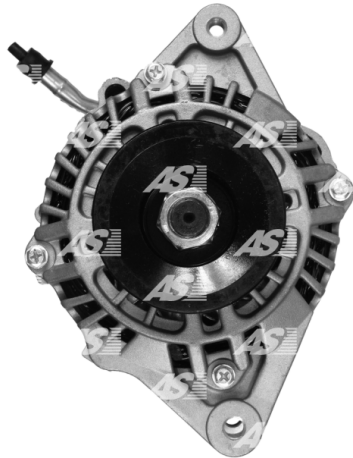

## Data

AS index	A5001
Kategória	Alternátory
Výrobca	AS-PL
Náhrada za	Mitsubishi

## Vlastnosti produktu

Rozmer A [ mm ]	42
Rozmer B [ mm ]	13
Rozmer C [ mm ]	55
Napätie [ V ]	12
Intenzita [ A ]	65

## Referenčné číslo (32)

Number	Výrobca
A5001	AS-PL
AEA2236	AUTOELECTRO
111872	CARGO
CAL35109GS	CASCO
9129	CEVAM
DRA3469	DELCO
EAA-211031	EAA
56706	EAI
28-2666	ELSTOCK
9090073	FRIESEN
JA1179IR	HC PARTS
8EL737323-001	HELLA
LRA01556	LUCAS
LRA01557	LUCAS
A2T81499	MITSUBISHI
A2TN0399	MITSUBISHI
MD304129	MITSUBISHI
MD306648	MITSUBISHI
89212369	POWERMAX
9212369	POWERMAX