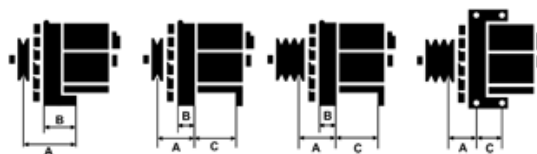

## Vlastnosti produktu

Rozmer A [ mm ]	42
Rozmer B [ mm ]	13
Rozmer C [ mm ]	55
Napätie [ V ]	12
Intenzita [ A ]	65