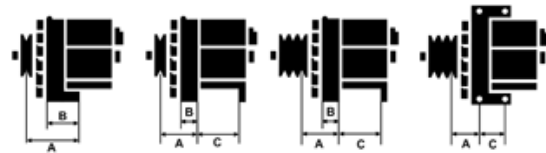

## Vlastnosti produktu

Rozmer A [ mm ]	42
Rozmer B [ mm ]	13
Rozmer C [ mm ]	55
Napätie [ V ]	12
Intenzita [ A ]	65