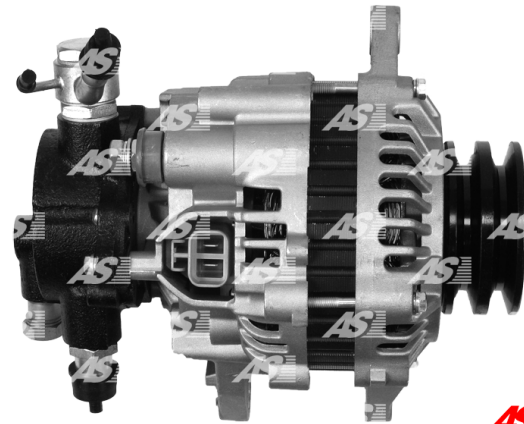

## Data

AS index	A5001
Kategória	Alternátory
Výrobca	AS-PL
Náhrada za	Mitsubishi

## Vlastnosti produktu

Rozmer A [ mm ]	42
Rozmer B [ mm ]	13
Rozmer C [ mm ]	55
Napätie [ V ]	12
Intenzita [ A ]	65

## Referenčné číslo (32)

Number	Výrobca
A5001	AS-PL
AEA2236	AUTOELECTRO
111872	CARGO
CAL35109GS	CASCO
9129	CEVAM
DRA3469	DELCO
EAA-211031	EAA
56706	EAI
28-2666	ELSTOCK
9090073	FRIESEN
JA1179IR	HC PARTS
8EL737323-001	HELLA
LRA01556	LUCAS
LRA01557	LUCAS
A2T81499	MITSUBISHI
A2TN0399	MITSUBISHI
MD304129	MITSUBISHI
MD306648	MITSUBISHI
89212369	POWERMAX
9212369	POWERMAX