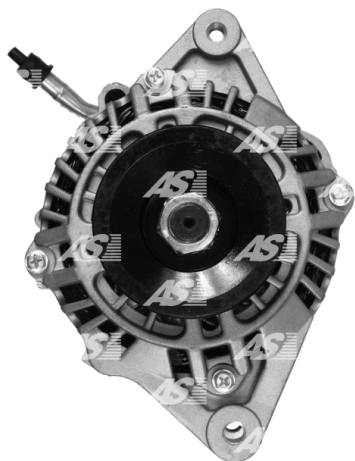

Data

AS index	A5001
Kategória	Alternátory
Výrobca	AS-PL
Náhrada za	Mitsubishi

Vlastnosti produktu

Rozmer A [mm]	42
Rozmer B [mm]	13
Rozmer C [mm]	55
Napätie [V]	12
Intenzita [A]	65

Referenčné číslo (25)

Number	Výrobca
A5001	AS-PL
111872	CARGO
CAL35109GS	CASCO
9129	CEVAM
DRA3469	DELCO
EAA-211031	EAA
56706	EAI
28-2666	ELSTOCK
9090073	FRIESEN
JA1179IR	HC PARTS
8EL737323-001	HELLA
LRA01556	LUCAS
LRA01557	LUCAS
A2T81499	MITSUBISHI
A2TN0399	MITSUBISHI
MD304129	MITSUBISHI
MD306648	MITSUBISHI
89212369	POWERMAX
9212369	POWERMAX
20110236	PRESTOLITE

1016-001RS	RS
437147	VALEO
437174	VALEO
12664N	WAI / TRANSPO
ALT31055	WOODAUTO

Využitie

MITSUBISHI

Značka	Model	Typ	let	Poznámky
MITSUBISHI	L 300 2.5 Diesel	(P05W,05U,15V)[4D56]	06.1994-08.1996	