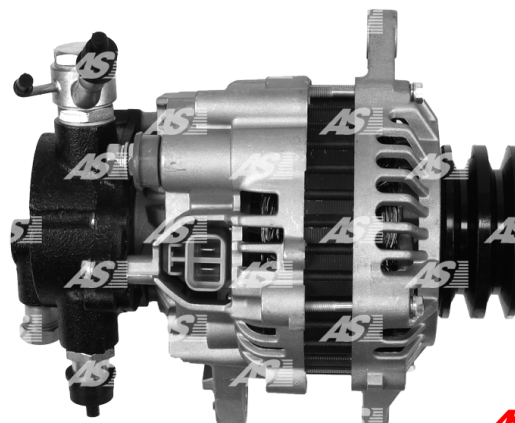

## Data

AS index	A5001
Kategória	Alternátory
Výrobca	AS-PL
Náhrada za	Mitsubishi

## Vlastnosti produktu

Rozmer A [ mm ]	42
Rozmer B [ mm ]	13
Rozmer C [ mm ]	55
Napätie [ V ]	12
Intenzita [ A ]	65

## Referenčné číslo (25)

Number	Výrobca
A5001	AS-PL
111872	CARGO
CAL35109GS	CASCO
9129	CEVAM
DRA3469	DELCO
EAA-211031	EAA
56706	EAI
28-2666	ELSTOCK
9090073	FRIESEN
JA1179IR	HC PARTS
8EL737323-001	HELLA
LRA01556	LUCAS
LRA01557	LUCAS
A2T81499	MITSUBISHI
A2TN0399	MITSUBISHI
MD304129	MITSUBISHI
MD306648	MITSUBISHI
89212369	POWERMAX
9212369	POWERMAX
20110236	PRESTOLITE