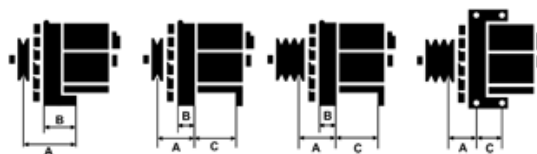

Data

AS index	A5001
Kategória	Alternátory
Výrobca	AS-PL
Náhrada za	Mitsubishi

Vlastnosti produktu

Rozmer A [mm]	42
Rozmer B [mm]	13
Rozmer C [mm]	55
Napätie [V]	12
Intenzita [A]	65

Referenčné číslo (25)

Number	Výrobca
A5001	AS-PL
111872	CARGO
CAL35109GS	CASCO
9129	CEVAM
DRA3469	DELCO
EAA-211031	EAA
56706	EAI
28-2666	ELSTOCK
9090073	FRIESEN
JA1179IR	HC PARTS
8EL737323-001	HELLA
LRA01556	LUCAS
LRA01557	LUCAS
A2T81499	MITSUBISHI
A2TN0399	MITSUBISHI
MD304129	MITSUBISHI
MD306648	MITSUBISHI
89212369	POWERMAX
9212369	POWERMAX
20110236	PRESTOLITE

1016-001RS	RS
437147	VALEO
437174	VALEO
12664N	WAI / TRANSPO
ALT31055	WOODAUTO

Využitie

MITSUBISHI

Značka	Model	Typ	let	Poznámky
MITSUBISHI	L 300 2.5 Diesel	(P05W,05U,15V)[4D56]	06.1994-08.1996	