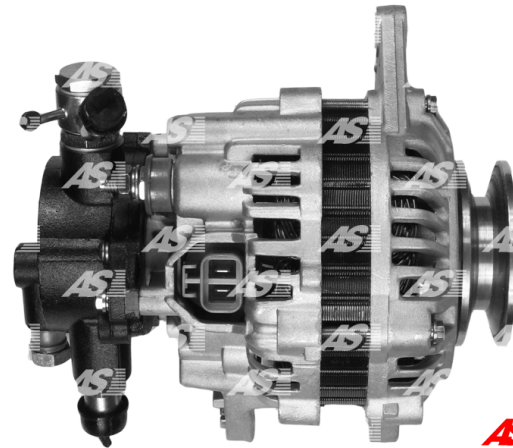

## Data

AS index	A5004
Kategória	Alternátory
Výrobca	AS-PL
Náhrada za	Mitsubishi

## Vlastnosti produktu

Rozmer A [ mm ]	46
Rozmer B [ mm ]	13.2
Rozmer C [ mm ]	54.3
Napätie [ V ]	12
Intenzita [ A ]	90

## Referenčné číslo (18)

Number	Výrobca
112129	CARGO
CAL35108AS	CASCO
9368	CEVAM
DRA3695	DELCO
EAA-221473	EAA
28-2804	ELSTOCK
JA1184IR	HC PARTS
8EL737339-001	HELLA
11.1184	LAUBER
LRA02717	LUCAS
A3T07483	MITSUBISHI
MD162964	MITSUBISHI
89213255	POWERMAX
9213255	POWERMAX
20130140	PRESTOLITE
1016-004RS	RS
23718R	WAI / TRANPO
ALT31011	WOODAUTO

## Využitie

**MITSUBISHI**

Značka	Model	Typ	let	Poznámky
MITSUBISHI	Pajero 2.5 TD	(V24C,W)[4D56TD]	12.1990-10.1993	