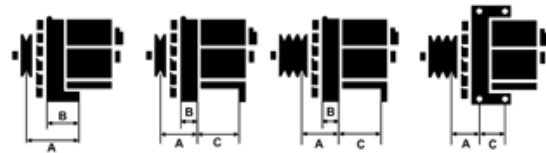

Data

AS index	A5004
Kategória	Alternátory
Výrobca	AS-PL
Náhrada za	Mitsubishi

Vlastnosti produktu

Rozmer A [mm]	46
Rozmer B [mm]	13.2
Rozmer C [mm]	54.3
Napätie [V]	12
Intenzita [A]	90

Referenčné číslo (22)