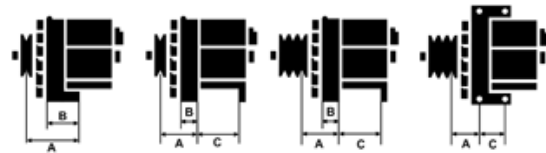

## Vlastnosti produktu

Rozmer A [ mm ]	46
Rozmer B [ mm ]	13.2
Rozmer C [ mm ]	54.3
Napätie [ V ]	12
Intenzita [ A ]	90