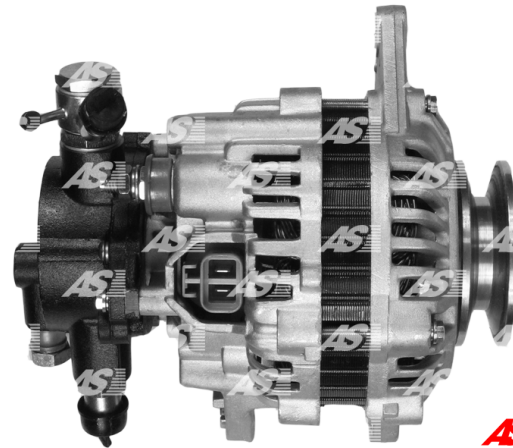

Data

AS index	A5004
Kategória	Alternátory
Výrobca	AS-PL
Náhrada za	Mitsubishi

Vlastnosti produktu

Rozmer A [mm]	46
Rozmer B [mm]	13.2
Rozmer C [mm]	54.3
Napätie [V]	12
Intenzita [A]	90

Referenčné číslo (22)

Number	Výrobca
AEA2235	AUTOELECTRO
112129	CARGO
CAL35108AS	CASCO
9368	CEVAM
DRA3695	DELCO
EAA-221473	EAA
28-2804	ELSTOCK
JA1184IR	HC PARTS
8EL737339-001	HELLA
11.1184	LAUBER
LRA02717	LUCAS
A3T07483	MITSUBISHI
MD162964	MITSUBISHI
89213255	POWERMAX
9213255	POWERMAX
20130140	PRESTOLITE
1016-004RS	RS
SA027	SOVEREIGN
SA124	SOVEREIGN
SA125	SOVEREIGN

23718R	WAI / TRANSP
ALT31011	WOODAUTO

Využitie

MITSUBISHI

Značka	Model	Typ	let	Poznámky
MITSUBISHI	Pajero 2.5 TD	(V24C,W)[4D56TD]	12.1990-10.1993	